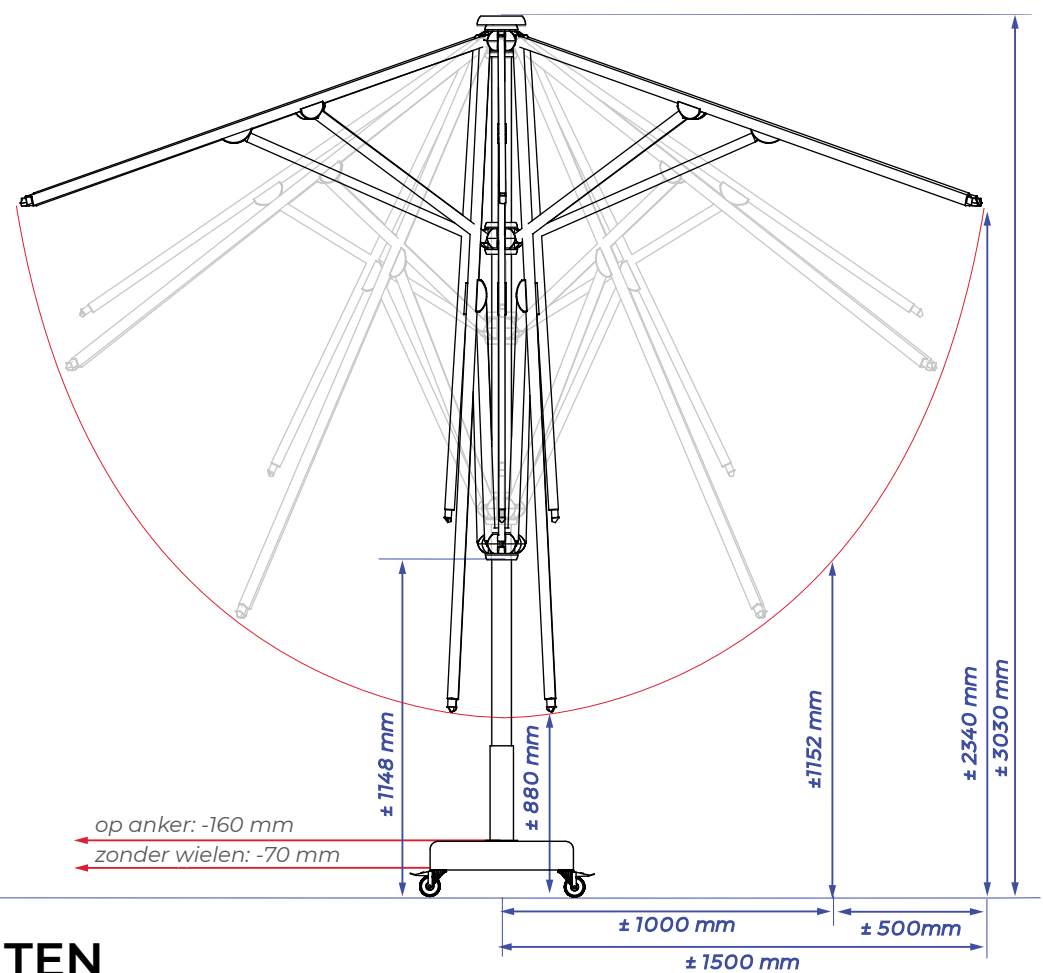

## SOLERO® PATIO PRO

Houdt u van een eenvoudig design, dan kiest u voor de Patio **300x300 cm** parasol. Deze robuuste vierkante parasol geeft elke tuin een strakke uitstraling. Bovendien houdt de Patio zich uitstekende staande in het uitgaansleven. Zijn stevig, doch strak postuur komt goed tot zijn recht op elk horecaterras. En als u dat wilt, laat hij zich 's nachts bovendien heel makkelijk naar binnen rollen.

## 3x3 METER