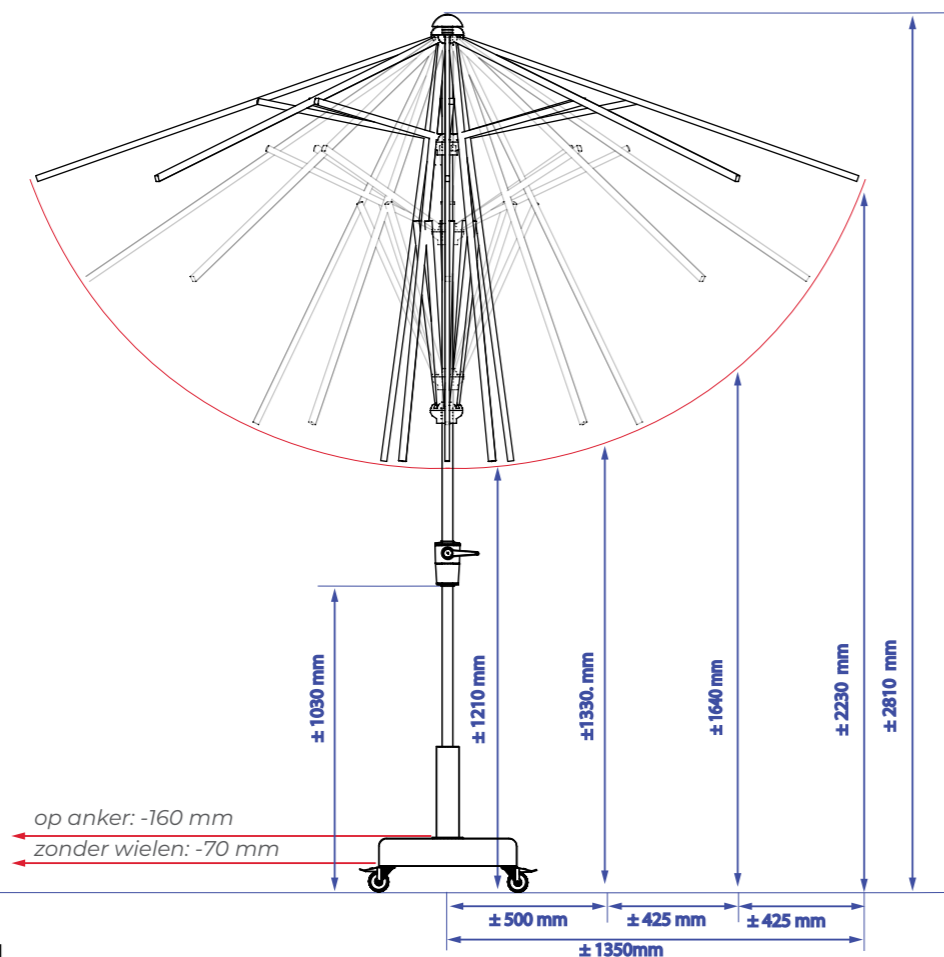

## SOLERO® TEATRO PRO

De Solero Teatro, de meest mobiele van het Solero gamma, heeft een doekdoorsnede van **Ø270cm** en biedt u dus ruim voldoende schaduw. Omdat deze parasol relatief licht is, kunt u hem bovendien gemakkelijk verplaatsen.

# Ø2.7 METER