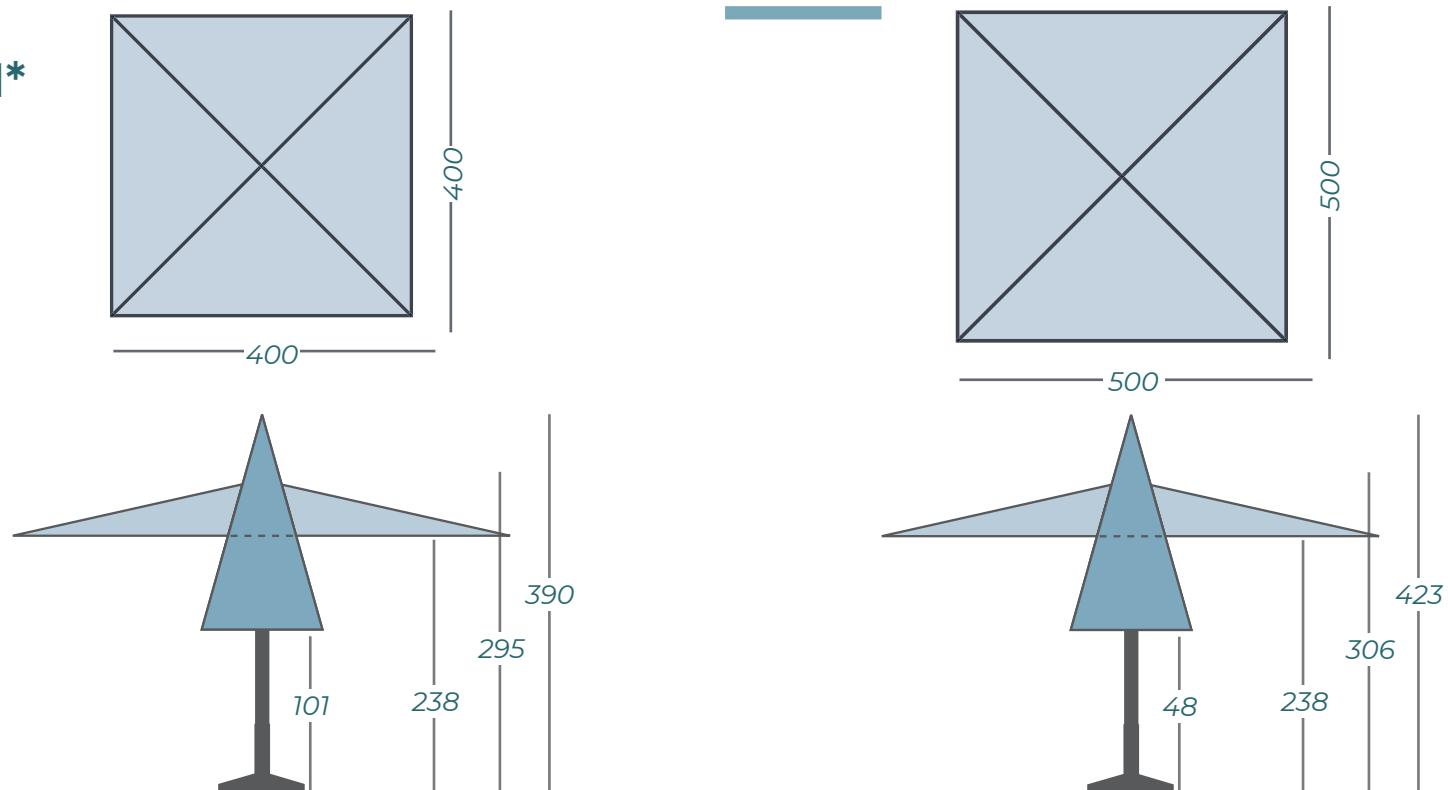

AFMETINGEN*