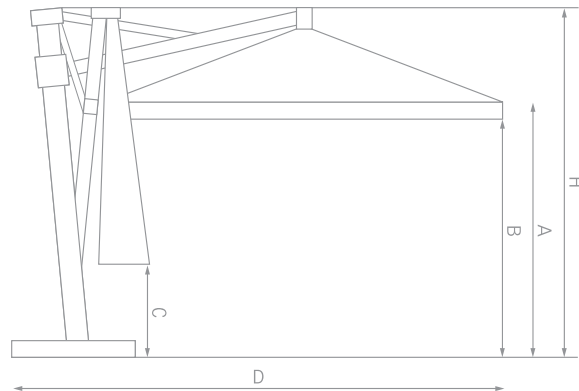

Maten

	350x350	300x400
Afstand	in cm	in cm
A	240	240
B	215	215
C	50	50
D	440	420
H	310	310

Prijzen

Afmeting in cm	Prijsklasse doekkleuren	Prijs in € excl. BTW	Prijs in € incl. 21% BTW
350 x 350	A	1890,00	2286,90
	B	2010,00	2432,10
	C	2120,00	2565,20
300 x 400	A	1790,00	2165,90
	B	1910,00	2311,10
	C	2000,00	2420,00
400 x 400	A	2690,00	3254,90
	B	2840,00	3436,40
	C	2940,00	3557,40
Opties			
tegelvoet of grondanker (exclusief tegels / beton)		120,00	145,20
beschermhoes		120,00	145,20

Specificaties

Beschermhoes	Los te bestellen
Zweefparasol	✓
Middenmast	✗
Telescopische mast	✗
Verlichting inbegrepen	✗
Kleurvast doek	✓
Mast in 2 delen	✗
Kantelbaar	✓
Draaibaar	✓
Zijwaarts kantelbaar	✗
Volant	☐ ☒ ☒
Bediening	Lierwerk
Geïntegreerde baleinveren	✗
Aantal baleinen	8
Sluit boven de tafel	✓*
Mastdiameter	82x82mm
Bedrukking mogelijk	✓ (op 3 zijden)

* indien voldoende ruimte om de parasol te draaien

Accessoires