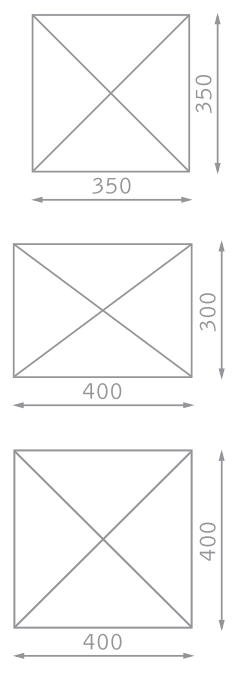

# Futura Bloemendaal

350x350 cm  
 300x400 cm  
 400x400 cm

BLOEMENDAAL IS VERKRIJGBAAR IN DRIE RIANTE MATEN: 350 X 350CM, 300 X 400CM EN 400 X 400CM. MET DEZE RUIME OPPERVLAKTES BENT U GEGARANDEERD VAN VOLDOENDE SCHADUW OP UW TERRAS. HET DOEK IS TOT 45° KANTELBAAR WAARDOOR OOK DE LAAGSTAANDE ZON UW GASTEN NIET MEER HINDERT. DE MAST KAN 360° GEDRAAID WORDEN. HIERMEE DRAAIT U ZELF LEKKER MEE MET DE ZON.

### Maten

	350x350	300x400
Afstand	in cm	in cm
A	240	240
B	215	215
C	50	50
D	440	420
H	310	310