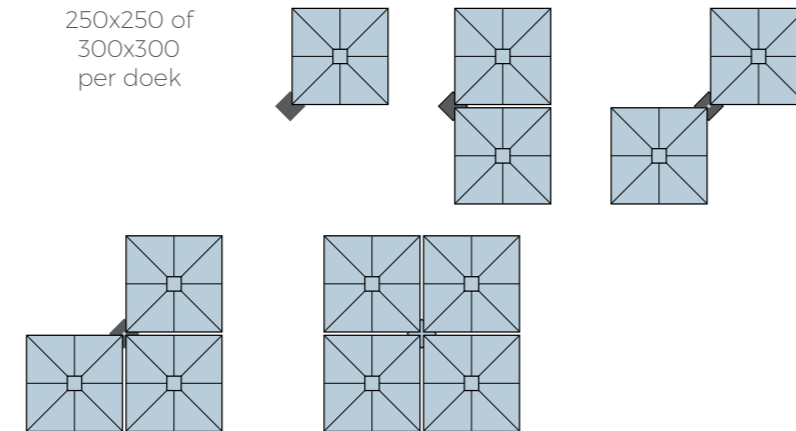

**Deze kleur wordt in beperkte oplage geproduceerd en is enkel beschikbaar voor de Solero Bravo Pro

SPECIFICATIES & PRIJZEN

UIT VOORRAAD LEVERBAAR*

Mogelijke opstellingen: Alle opstellingen zijn inclusief mast, frame(s) en doek

	Prijs in € excl. BTW	Prijs in € incl. BTW	Specificaties
Bravo Uno 250x250cm	1540,00	1863,40	Gratis beschermhoes nee
Bravo Duo 520x250 cm	2520,00	3049,20	Zweefparasol ja
Bravo Trio 520x520cm	3500,00	4235,00	Parasol sluit naar de mast ja
Bravo Quattro 520x520cm + top vent	4544,30	5498,60	Verlichting inbegrepen ja
Bravo Uno XL 300x300cm	1660,00	2008,60	Kleurvast doek ja 7-8/-
Bravo Duo XL 620x300cm	2725,00	3297,25	Gasdrukveer ja
Bravo Trio XL 620x620cm	3790,00	4585,90	Kantelbaar nee
Bravo Quattro XL 620x620cm + top vent	4921,08	5954,51	Draaibaar nee
Bevestigingsmethode			
Grondanker Bravo	164,46	199,00	Waterafstotend doek ja
Tegelvoet Bravo	321,49	389,00	Bediening One-move
Afdekplaat tegelvoet Bravo	156,20	189,00	Gewicht doek per m² 300 gram
Zwenkwielen 75mm geremd	81,00	98,01	Aantal baleinen 8
16x betontegels 40x40x4cm	Op aanvraag	Op aanvraag	Bedrukking mogelijk ja
Accessoires			
Regengoot 250cm	43,00	52,03	Sluit boven de tafel ja
Regengoot 300cm	49,00	59,29	Verbindbaar met goten ja
Bravo beschermhoes Uno/Duo	147,93	179,00	Elektrisch bedienbaar nee
Heliosa 12 krulsnoerheater	239,00	289,19	
Beugel heliosa geschikt voor Bravo	18,50	22,39	

*Zo lang de voorraad strekt