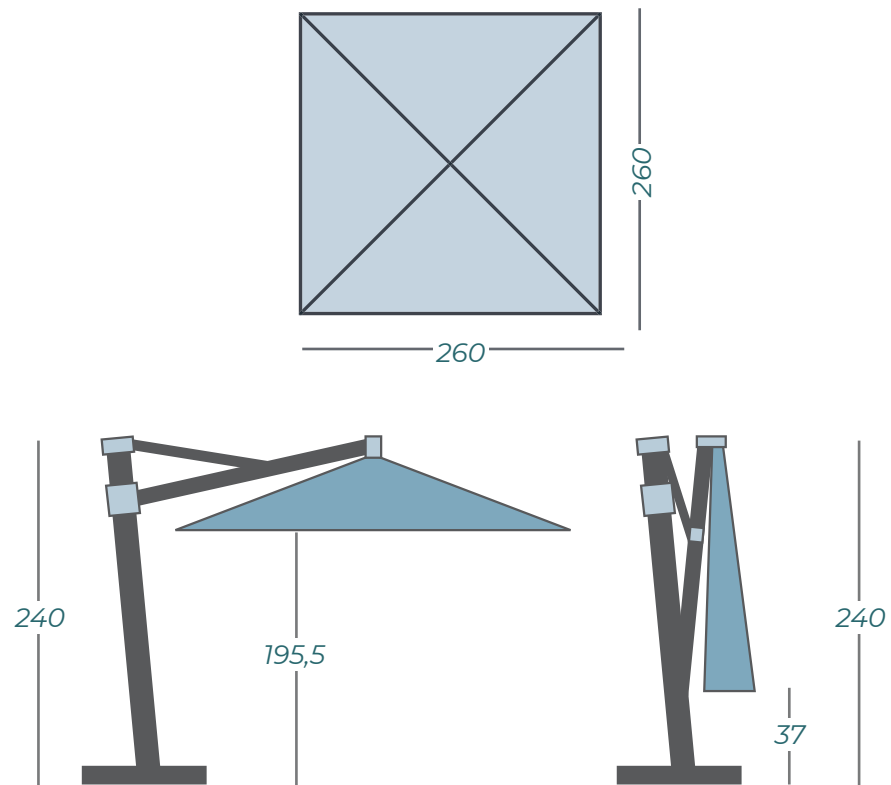

## SOLERO® CIELO PRO

Bij de Solero Cielo Pro parasol van **260x260 cm** staat gemak voorop. De speciale bediening zorgt er namelijk voor dat u de parasol met het grootste gemak opent en sluit. Bovendien kunt u de parasol in elke gewenste schuine stand zetten. De solide voet van de Cielo Pro is voorzien van een ingenieus draaimechanisme.

## HEMELSBREDE SCHADUW

De Cielo Pro wordt standaard geleverd met een set gratis leggers (de zogenoemde kruisvoet). Wilt u de parasol in uw terras verankeren? Dan kunt u hiervoor het bijbehorende grondanker bestellen.

## AFMETINGEN\*