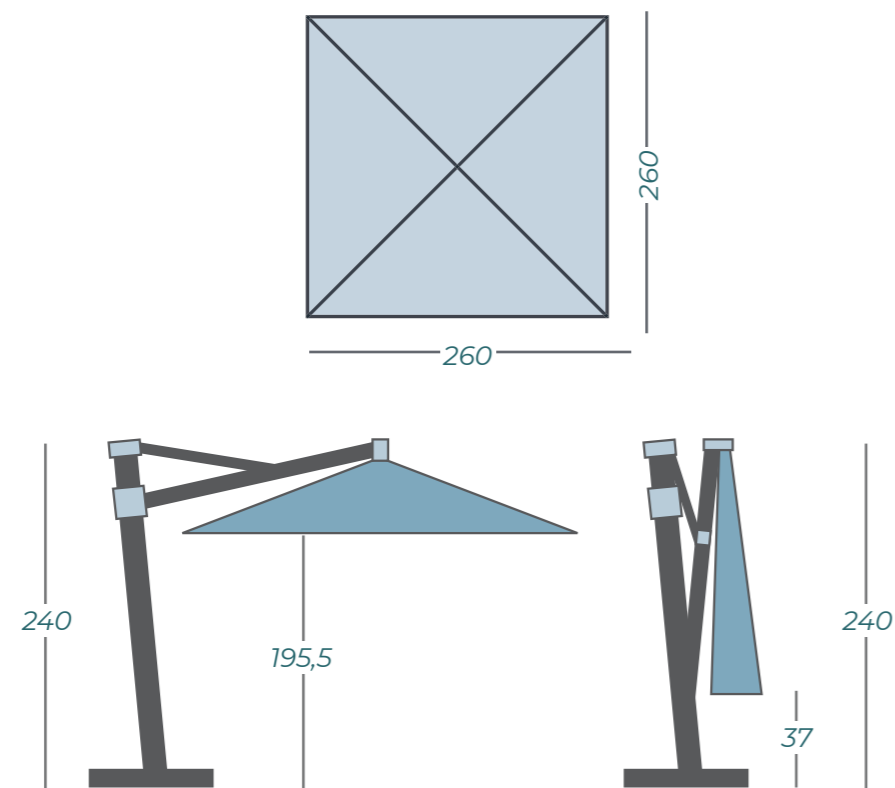

AFMETINGEN*