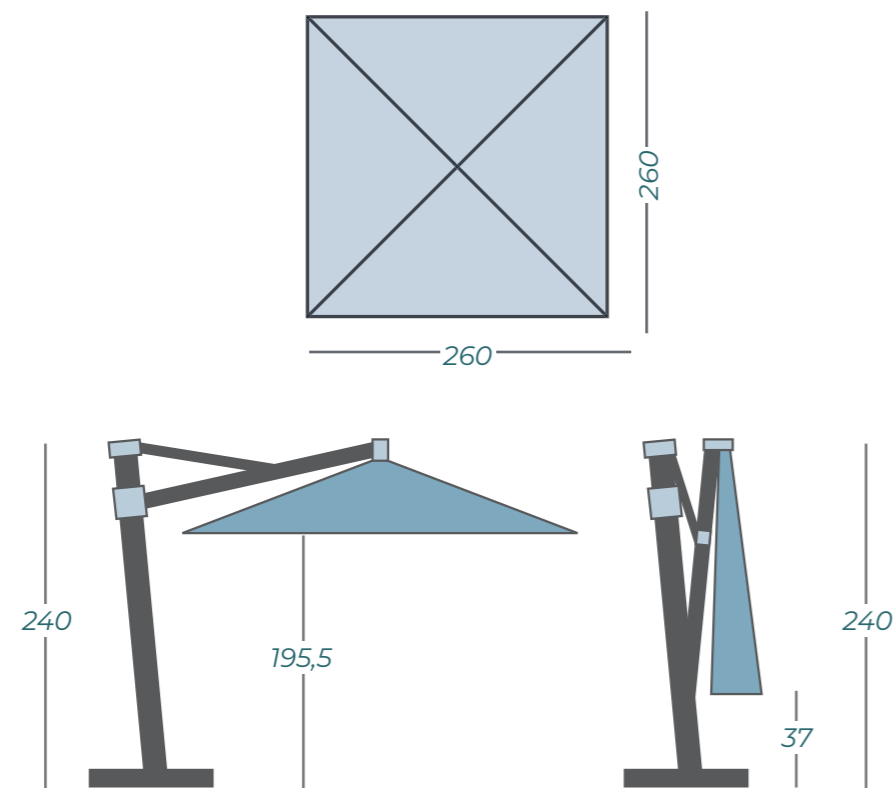

AFMETINGEN*