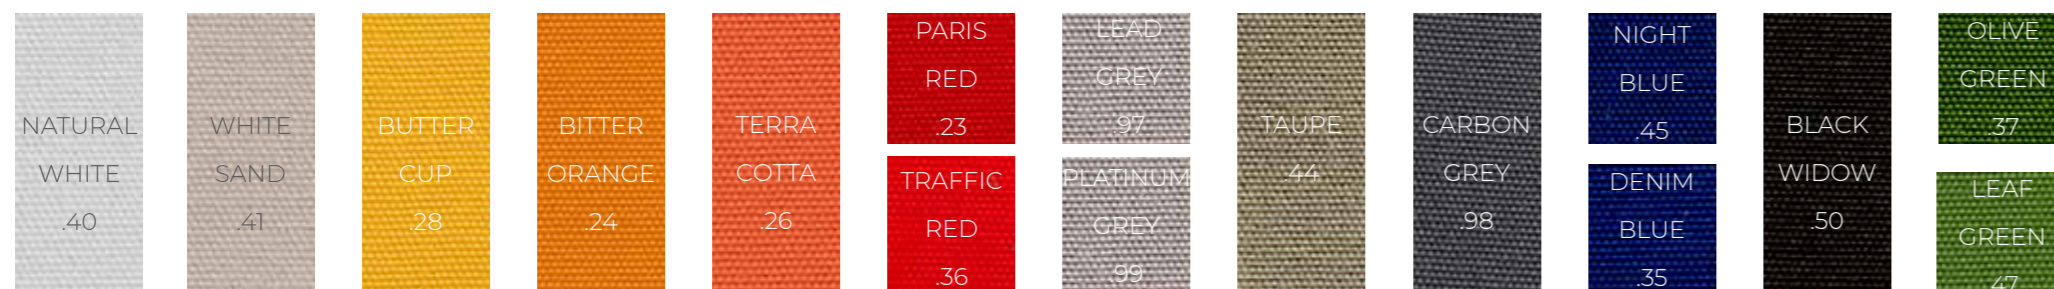

DOEKEN

Ondanks de ongeëvenaarde kwaliteit van het Solero O'Bravia doek wil het wel eens voorkomen dat een doek aan vervanging toe is. Soms gaat het weer erin zitten en dit is moeilijk te verwijderen. Speciaal hiervoor bieden wij losse doeken aan, waar wij vervolgens weer 4 jaar kleurgarantie op geven, zodat u nog jaren verzekerd bent van een diep gekleurd doek. Onze doeken zijn UV-werend, waterbestendig en bovendien kleurvast.

KEUZE UIT 5 PVC KLEUREN VOOR GOTEN

KEUZE UIT 7 SOLERO DOEKTINTEN*

KEUZE UIT 12 PROSTOR DOEKTINTEN*

*De beschikbare kleuren worden per parasol gespecificeerd op de productpagina

PRIJZEN

UIT VOORRAAD LEVERBAAR*