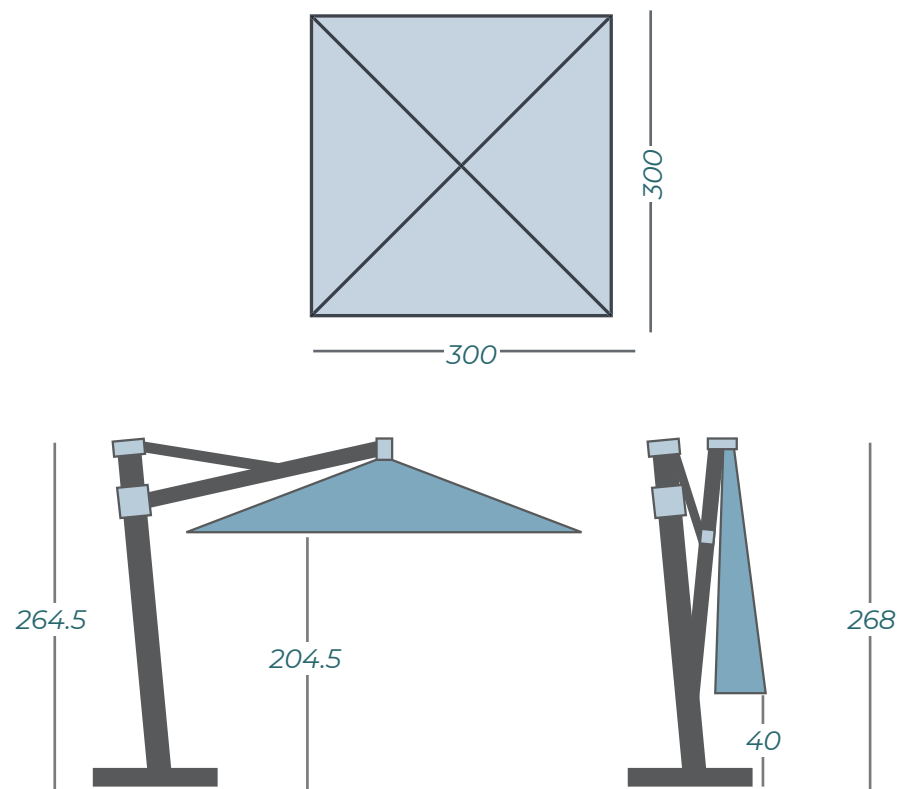

Hij kantelt naar links, naar rechts én naar achteren, draait altijd met de zon mee en heeft een stijlvol zilvergrijs frame. Met een afmeting van **300x300 cm** verblijft een heel gezelschap heerlijk onder deze sterke arm.

## AFMETINGEN\*