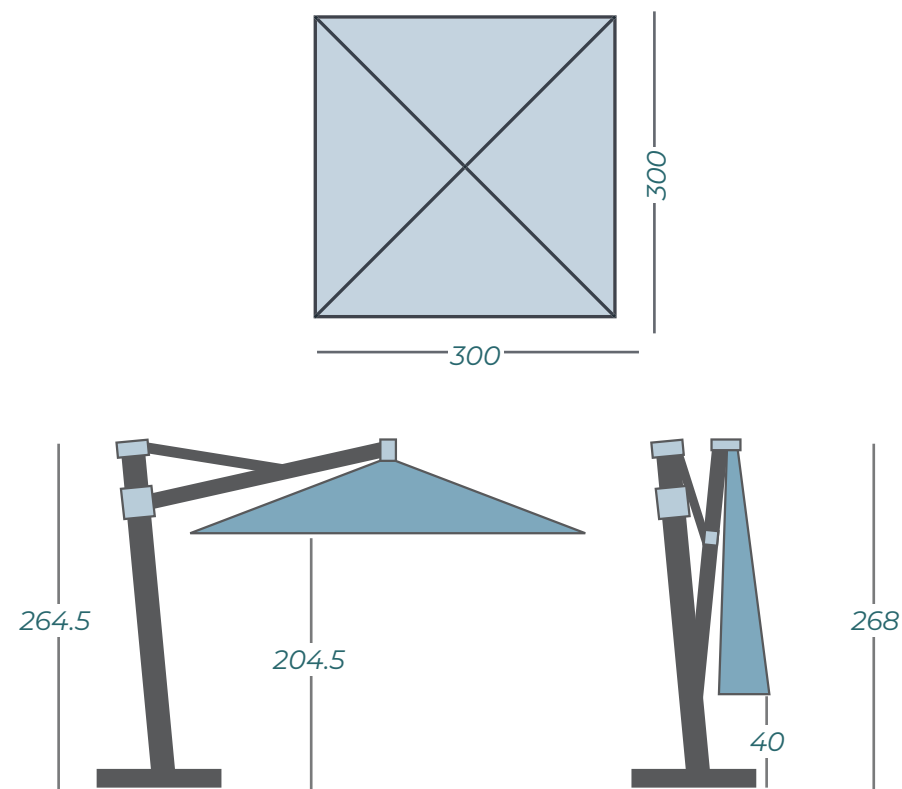

Hij kantelt naar links, naar rechts én naar achteren, draait altijd met de zon mee en heeft een stijlvol zilvergrijs frame. Met een afmeting van **300x300 cm** verblijft een heel gezelschap heerlijk onder deze sterke arm.

## AFMETINGEN\*