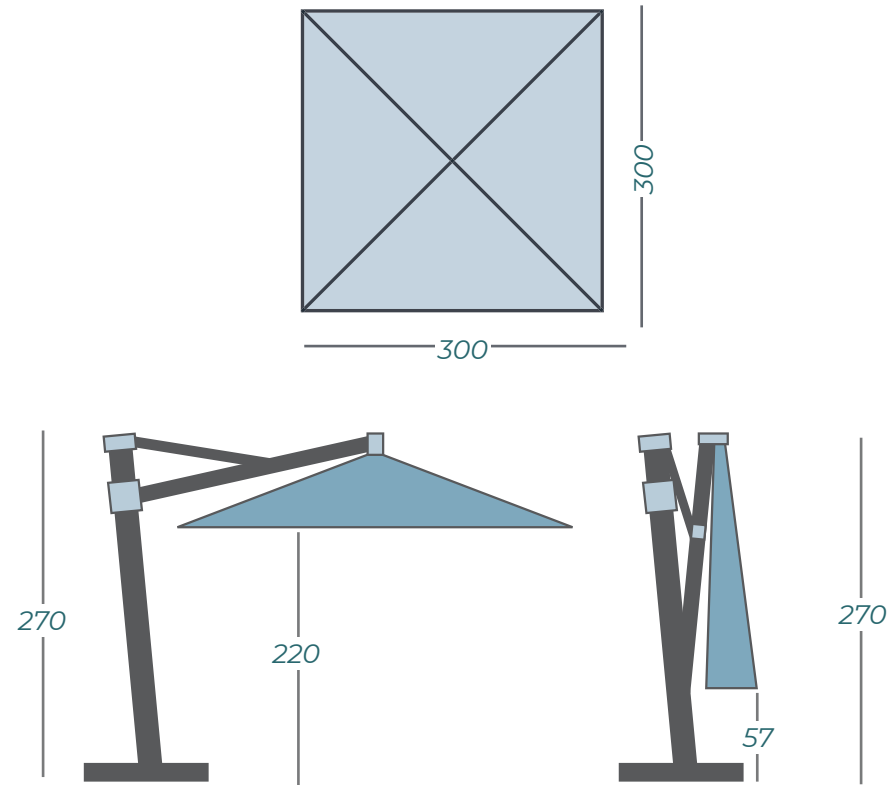

AFMETINGEN*