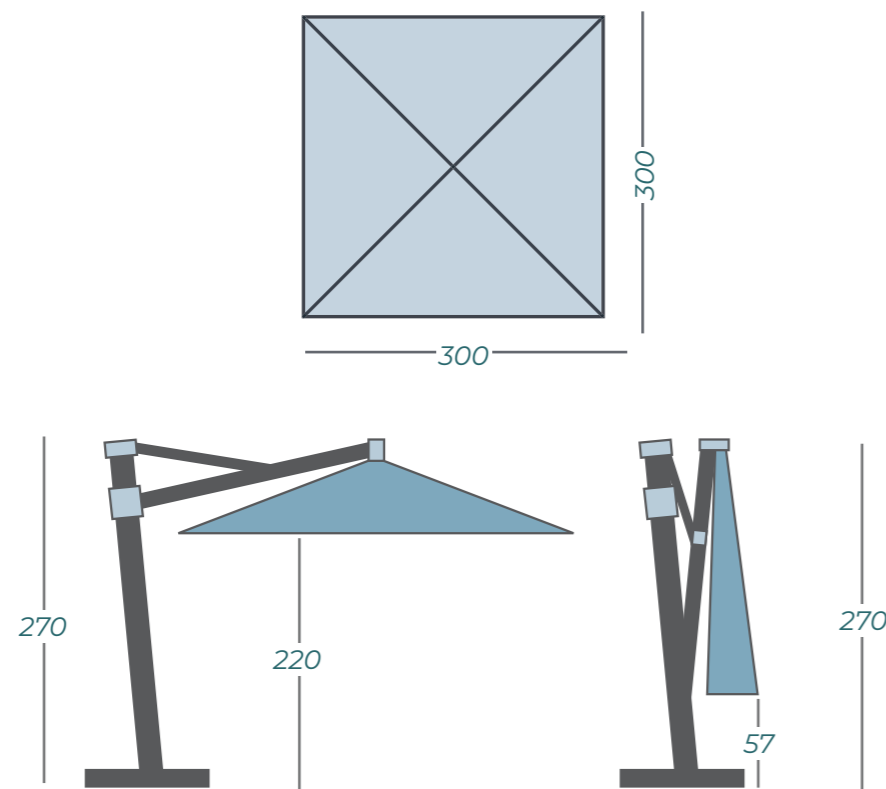

AFMETINGEN*

KEUZE UIT 5 DOEKTINTEN

PARELWIT
.42

PLATINUMGRIJS
.177

TAUPE
.144

NIEUW!

SPA
LIMITED
EDITION**
.128

ZWART
.150

* Deze afmetingen zijn gemeten zonder voet of grondanker

**Deze kleur wordt in beperkte oplage geproduceerd

SPECIFICATIES & PRIJZEN

UIT VOORRAAD LEVERBAAR*

Artikelnummer	Omschrijving	Prijs in € excl. BTW	Prijs in € incl. BTW	Specificaties
860.33.kleur	Solero Fuerto 300x300 cm parasol	1073,55	1299,00	Gratis beschermhoes ja
842.84.99	Tegelvoet Fuerto	268,60	325,00	Zweefparasol ja
542.85.99	Grondanker Fuerto	164,46	199,00	Middenmast nee
535.64.99	Zwenkwielen 4 stuks	81,00	98,00	Telescopische mast nee
535.24.54	Accento click-on lamp	gratis bij aanschaf	gratis bij aanschaf	Verlichting inbegrepen ja
		Afbeeldingen van voeten en ankers vindt u op pagina's 94-95		Kleurvast waterdicht doek ja
		Verlichting en verwarming vindt u op pagina's 80-85		Mast in 2 delen nee
				Kantelbaar nee
				Draaibaar nee
				Zijwaarts kantelbaar nee
				Volant (geen meerprijs) nee
				Bediening push & pull
				Gewicht doek per m² 300 gram
				Geïntegreerde baleinveren ja
				Aantal baleinen 8
				Sluit boven de tafel ja
				Mastdiameter ong. 110mm

EEN VERNIEUWDE FRAMEKLEUR

ZILVERGRIJS

*Zo lang de voorraad strekt