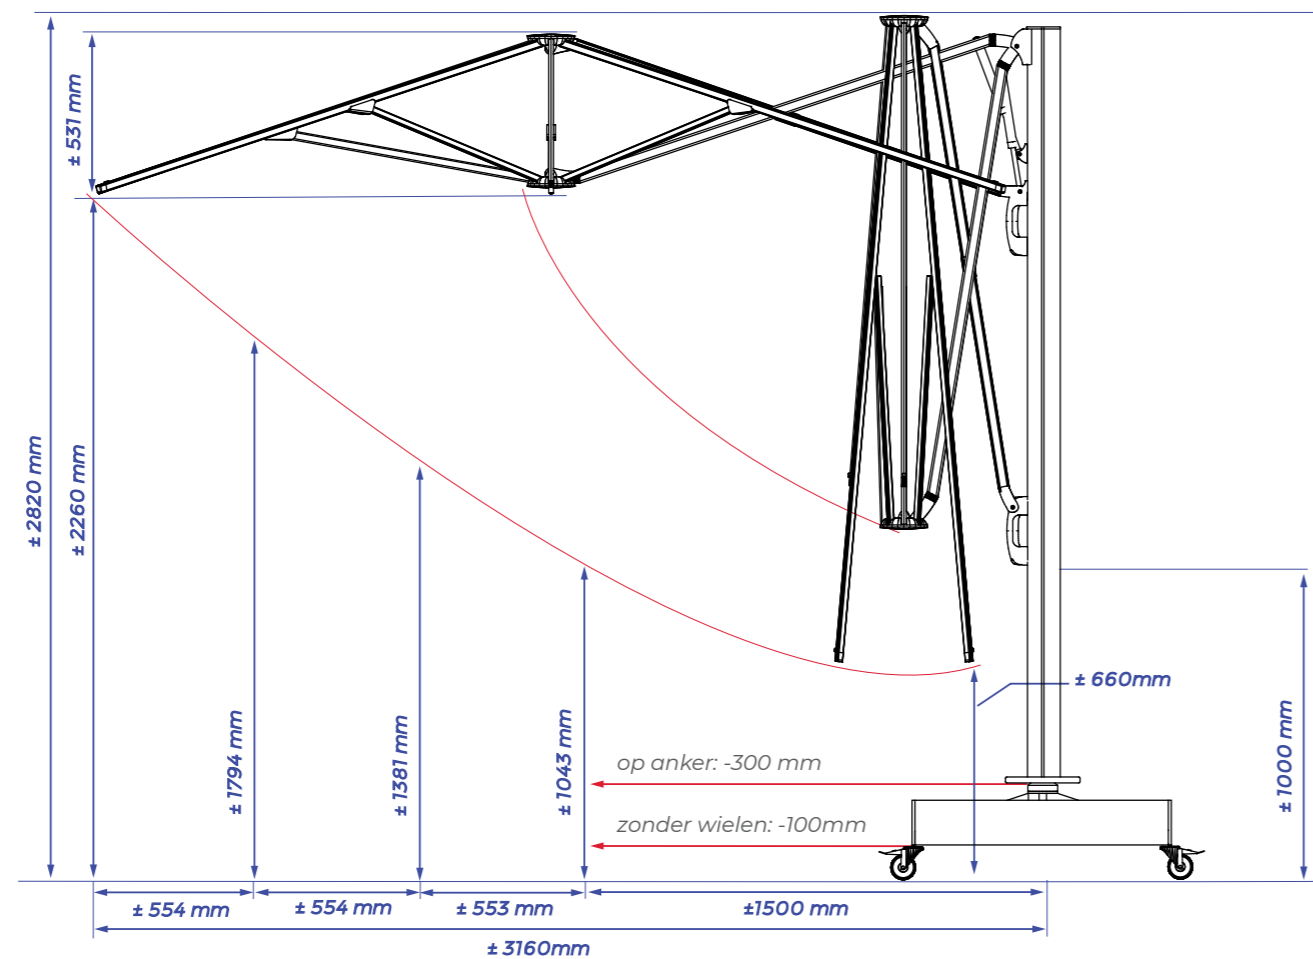

3x3 METER

KEUZE UIT 5 DOEKTINTEN

PARELWIT
.42

PLATINUMGRIJS
.177

TAUPE
.144

SPA**
.128

ZWART
.150

**Deze kleur wordt in beperkte oplage geproduceerd

SPECIFICATIES & PRIJZEN

UIT VOORRAAD LEVERBAAR*

Artikelnummer	Omschrijving	Prijs in € excl. BTW	Prijs in € incl. BTW	Specificaties
860.33.kleur	Fuerto Pro 300x300 cm	1238,84	1499,00	Gratis beschermhoes ja
842.84.99	Tegelvoet Fuerto Pro	321,49	389,00	Zweefparasol ja
532.16.51	Grondanker Fuerto Pro	95,04	115,00	Middenmast nee
835.75.994	Set van 4 zwenkwielen 75 mm zwart	81,00	98,00	Telescopische mast nee

Verlichting en verwarming zie pagina's 68-73
Afbeldingen van voeten en ankers zie pagina's 82-83

Verlichting inbegrepen	nee
Kleurvast waterdicht doek	ja
Mast in 2 delen	nee
Kantelbaar	nee
Draaibaar 360°	ja
Zijwaarts kantelbaar	nee
Volant (geen meerprijs)	nee
Bediening	push & pull
Gewicht doek per m²	300 gram
Geïntegreerde baleinveren	ja
Aantal baleinen	8
Sluit boven de tafel	nee
Mastdiameter	ong. 110mm

TIJDLOOS FRAMEKLEUR

ZILVERGRIJS

VIDEO

*Zo lang de voorraad strekt