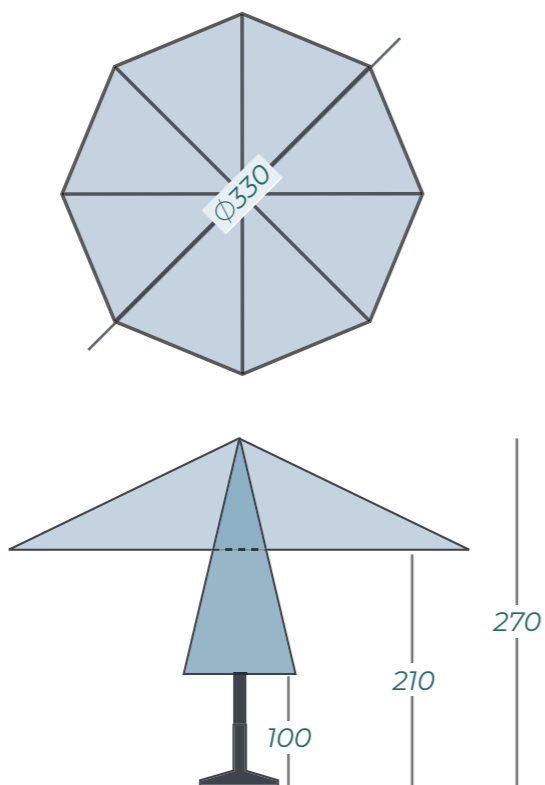

Deze ademende laagjesparasol heeft een diameter van **Ø330 cm** en is eenvoudig te bedienen. Het doek staat altijd mooi strak, dankzij de metalen doekspanners.

ADEM IN, ADEM UIT

Heeft u wel eens met een paraplu door een stevige regenbui gelopen? Dan kent u het krachtige rukken van de wind tegen de binnenkant van uw paraplu. Als die lucht nu een uitgang zou hebben, zou het dragen van uw paraplu veel lichter zijn. Toch? Bij de Lasagna Pro is hier aan gedacht. De parasol blijft waterdicht omdat de lagen elkaar overlappen.

LOOPT OP ROLLETJES

Net als Solero's Patio parasol, opent en sluit de Lasagna Pro door middel van een stevig koord en een dubbele katrol. Hijs de zeilen en geniet van uw schaduwplek.

AFMETINGEN*

KEUZE UIT 5 DOEKTINTEN