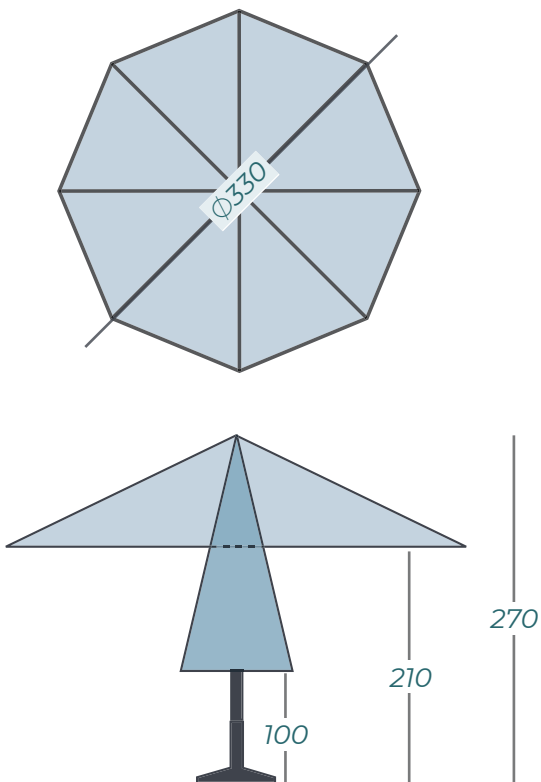

AFMETINGEN*

KEUZE UIT 4 DOEKTINTEN

PARELWIT
.42

TAUPE
.144

SPA**
.128

ZWART
.150

* Deze afmetingen zijn gemeten zonder voet of grondanker

**Deze kleur wordt in beperkte oplage geproduceerd