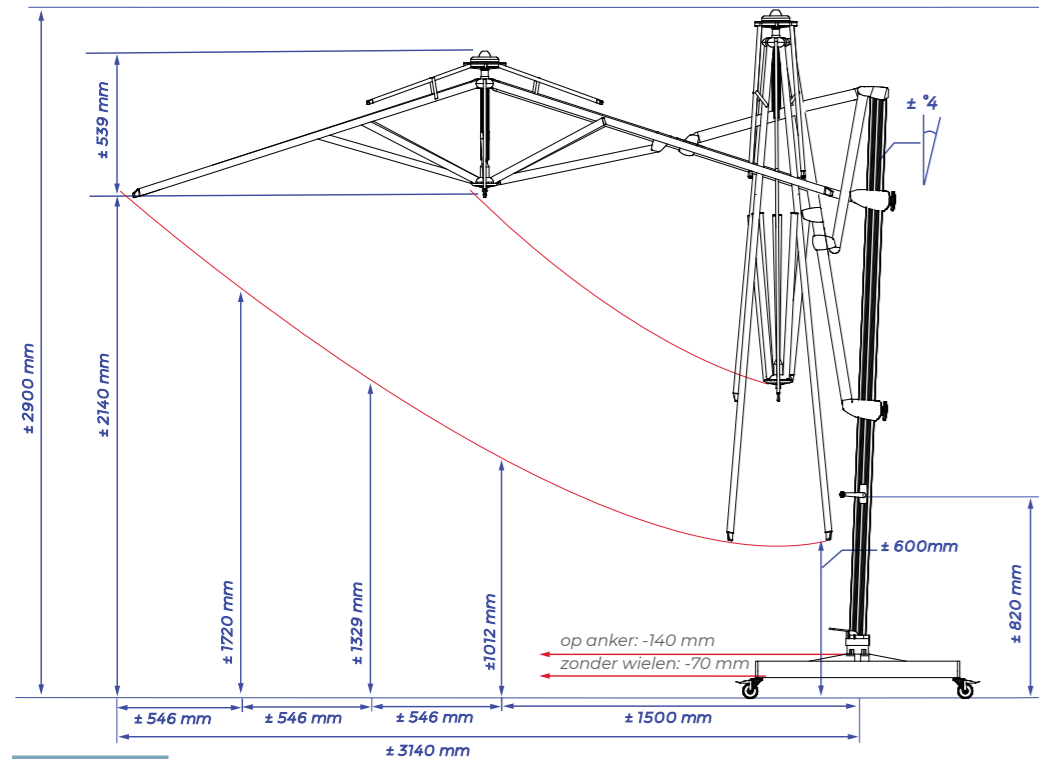

3x3 METER

Ø3.5 METER

KEUZE UIT 4 DOEKTINTEN

SPECIFICATIES & PRIJZEN

UIT VOORRAAD LEVERBAAR*

Artikelnummer	Omschrijving	Prijs in € excl. BTW	Prijs in € incl. BTW
832.33.kleur	Laterna 300x300 cm	742,97	899,00
832.35.kleur	Laterna Ø 350 cm	742,97	899,00
832.33.99	Tegelvoet Laterna	180,99	219,00
532.34.99	Grondanker Laterna	70,25	85,00
532.14.50	Ingraafvoet Laterna + adaptie	121,90	147,50
835.50.994	Set van 4 zwenkwielen 50 mm zwart	81,00	98,00
535.24.54	Accento click-on lamp	Gratis bij aankoop	Gratis bij aankoop
668.15.00	Heater	Zie pagina's 70-73	Zie pagina's 70-73
532.15.50	Adaptieplaat Laterna	23,55	28,50

Verlichting en verwarming zie pagina's 68-73
Afbecdingen van voeten en ankers zie pagina's 82-83

TIJDLOOS FRAMEKLEUR

VIDEO

Specificaties	
Gratis beschermhoes	ja
Zweefparasol	ja
Middenmast	nee
Telescopische mast	nee
Verlichting inbegrepen	ja
Kleurvast waterdicht doek	ja
Mast in 2 delen	nee
Kantelbaar °	ja
Draaibaar 360°	ja
Zijwaarts kantelbaar	nee
Volant (geen meerprijs)	nee
Bediening	Lierwerk
Gewicht doek per m²	300 gram
Geïntegreerde baleinveren	ja
Aantal baleinen	8
Sluit boven de tafel	nee
Mastdiameter	80 mm

*Zo lang de voorraad strekt