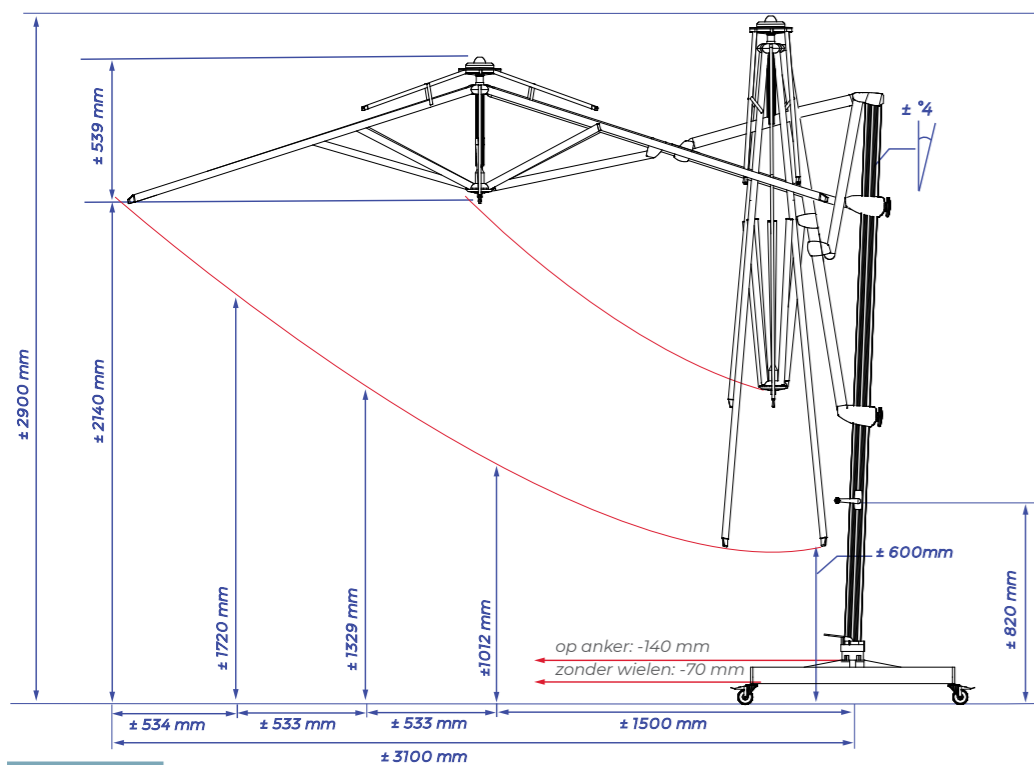

## WINDVENTILATIEDAK

Onder de Solero Laterna blijft u altijd koel. De vierkante versie wordt namelijk uitgevoerd met een speciaal windventilatiedak. Het ronde model heeft ook een windvang, maar deze is, uit esthetisch oogpunt, minder gelift. Op (te) warme dagen laat het doek de warmte ontsnappen in plaats van vast te houden onder de parasol. Bovendien wint de parasol hiermee aan stabiliteit.

## 3x3 METER

## Ø3.5 METER