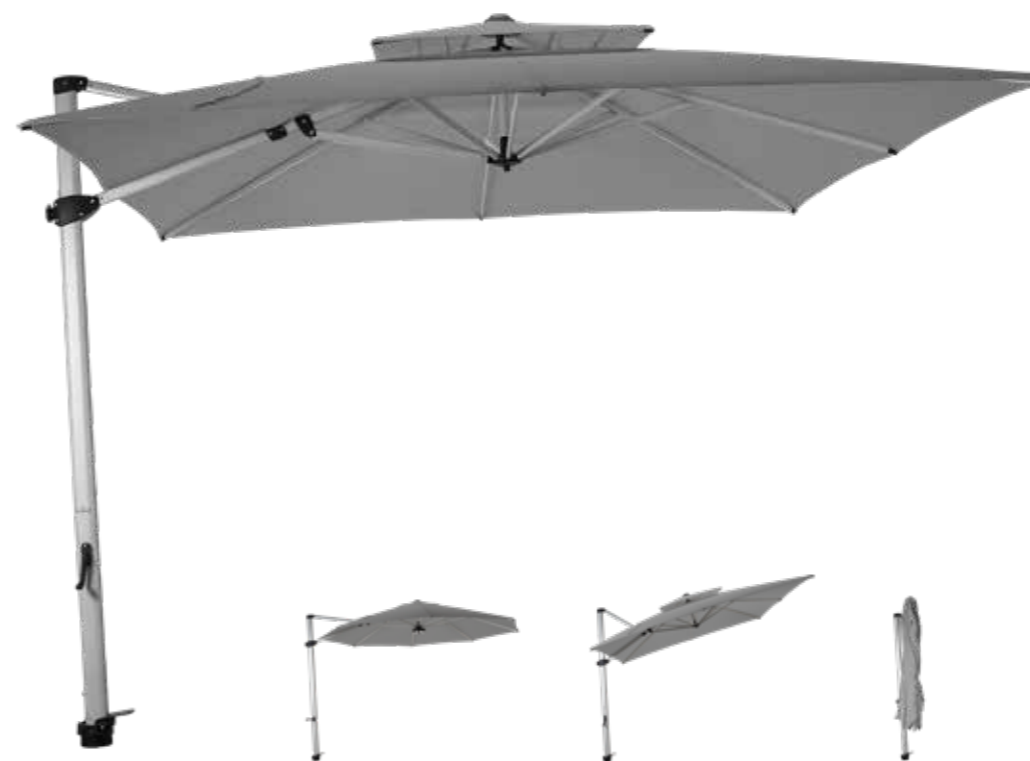

SOLERO® LATERNA PRO

De 21e eeuw is de era van het buitencomfort, het terras wordt steeds belangrijker. Gebruiksgemak wordt gecombineerd met esthetische waarden. Sfeer en duurzaamheid zijn de sleutelwoorden. De Solero Laterna heeft een strak design en is leverbaar in een aantal trendy, waterafstotende en kleurvaste tinten.

Door zijn royale afmetingen (**300x300 cm** of **Ø 350 cm**) maakt deze parasol van elk buiten een gastvrije zit, voor grote en kleine gezelschappen. Ondanks zijn formaat is hij makkelijk hanteerbaar en in één beweging in iedere gewenste stand te draaien. Wilt u liever geen ontsierende voet of zware tegels op het terras? Deze parasol kan snel en esthetisch in de bodem worden verankerd.

ALTIJD OP SPANNING

De Laterna wordt geleverd met een zilvergrijs gecoat aluminium frame en komt met een gratis grijze beschermhoes. De geïntegreerde baleinveren zorgen ervoor dat het doek mooi op spanning blijft. Bovendien ontvangt u er onze snoerloze, oplaadbare verlichting gratis bij!

WINDVENTILATIEDAK

Onder de Solero Laterna blijft u altijd koel. De vierkante versie wordt namelijk uitgevoerd met een speciaal windventilatiedak. Het ronde model heeft ook een windvang, maar deze is, uit esthetisch oogpunt, minder gelift. Op (te) warme dagen laat het doek de warmte ontsnappen in plaats van vast te houden onder de parasol. Bovendien wint de parasol hiermee aan stabiliteit.