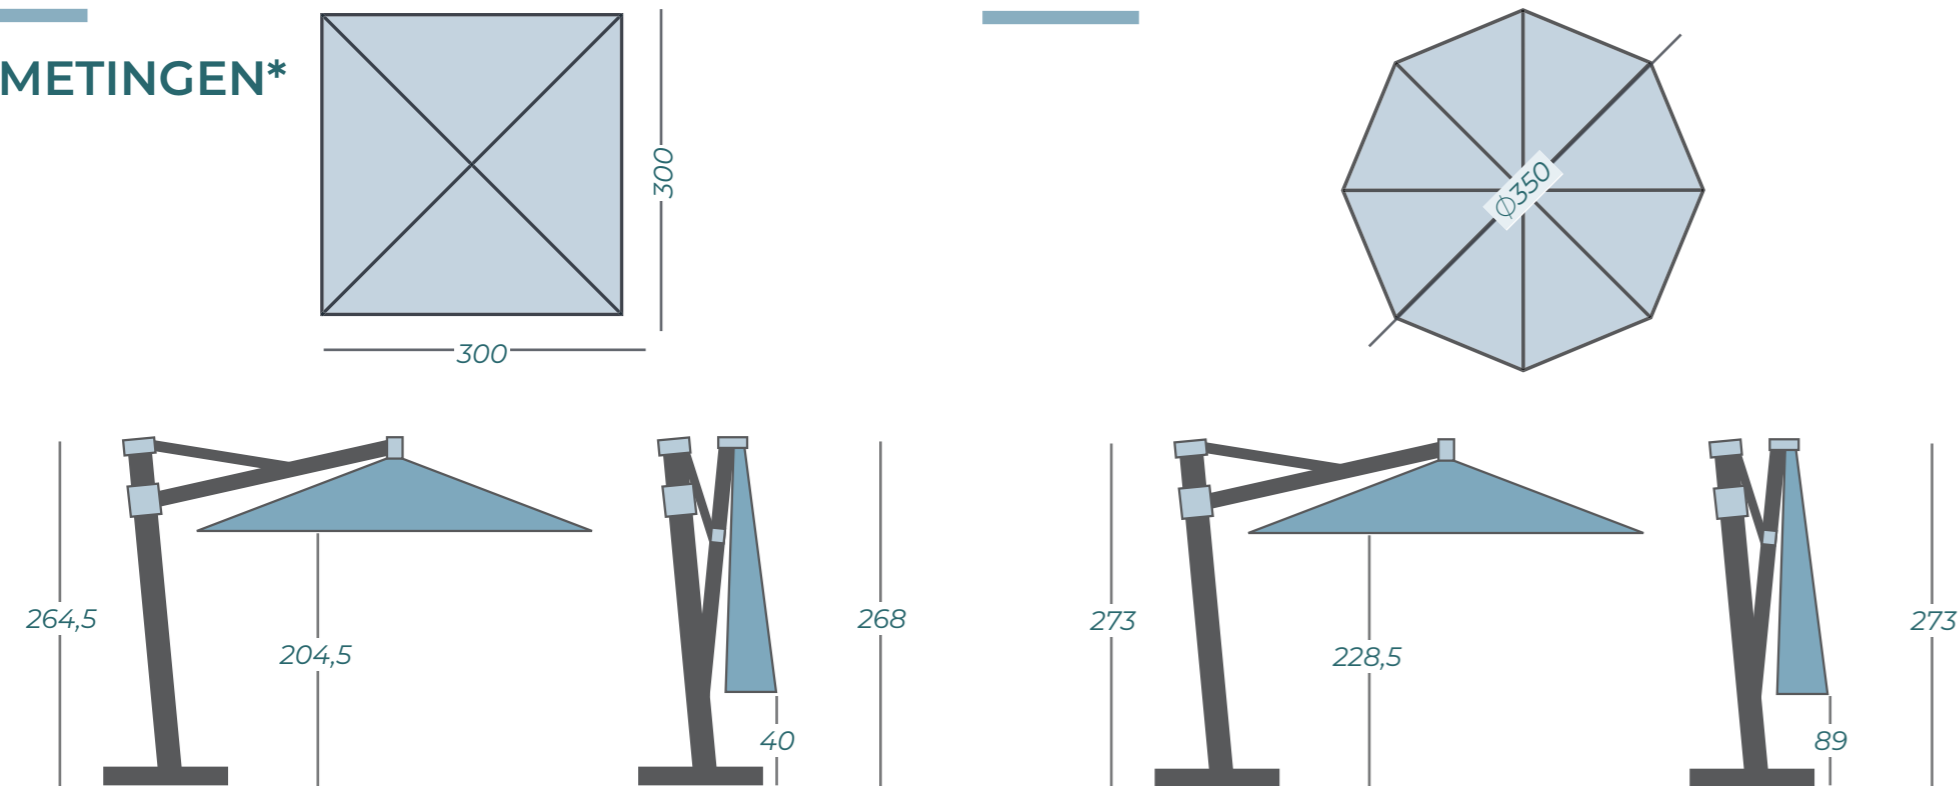

AFMETINGEN*