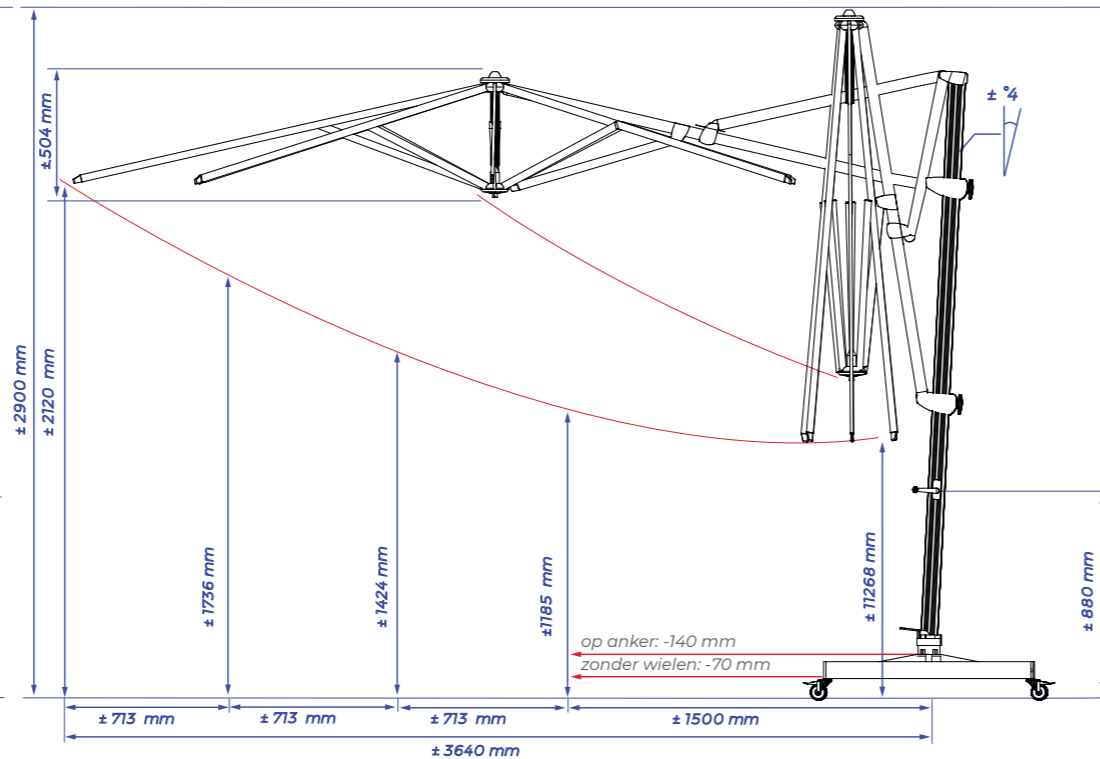

Door zijn royale afmetingen (**300x300 cm** of **Ø 350 cm**) maakt deze parasol van elk buiten een gastvrije zit, voor grote en kleine gezelschappen. Ondanks zijn formaat is hij makkelijk hanteerbaar en in één beweging in iedere gewenste stand te draaien. Wilt u liever geen ontsierende voet of zware tegels op het terras? Deze parasol kan snel en esthetisch in de bodem worden verankerd.

WINDVENTILATIEDAK

Onder de Solero Laterna blijft u altijd koel. De vierkante versie wordt namelijk uitgevoerd met een speciaal windventilatiedak. Het ronde model heeft ook een windvang, maar deze is, uit esthetisch oogpunt, minder gelift. Op (te) warme dagen laat het doek de warmte ontsnappen in plaats van vast te houden onder de parasol. Bovendien wint de parasol hiermee aan stabiliteit.

3x3 METER

Ø3.5 METER

KEUZE UIT 4 DOEKTINTEN

SPECIFICATIES & PRIJZEN

UIT VOORRAAD LEVERBAAR*

Artikelnummer	Omschrijving	Prijs in € excl. BTW	Prijs in € incl. BTW
832.33.kleur	Laterna 300x300 cm	742,97	899,00
832.35.kleur	Laterna Ø 350 cm	742,97	899,00
832.33.99	Tegelvoet Laterna	180,99	219,00
532.34.99	Grondanker Laterna	70,25	85,00
532.14.50	Ingraafvoet Laterna + adaptie	121,90	147,50
835.50.994	Set van 4 zwenkwielen 50 mm zwart	81,00	98,00
535.24.54	Accento click-on lamp	Gratis bij aankoop	Gratis bij aankoop
668.15.00	Heater	Zie pagina's 70-73	Zie pagina's 70-73
532.15.50	Adaptieplaat Laterna	23,55	28,50