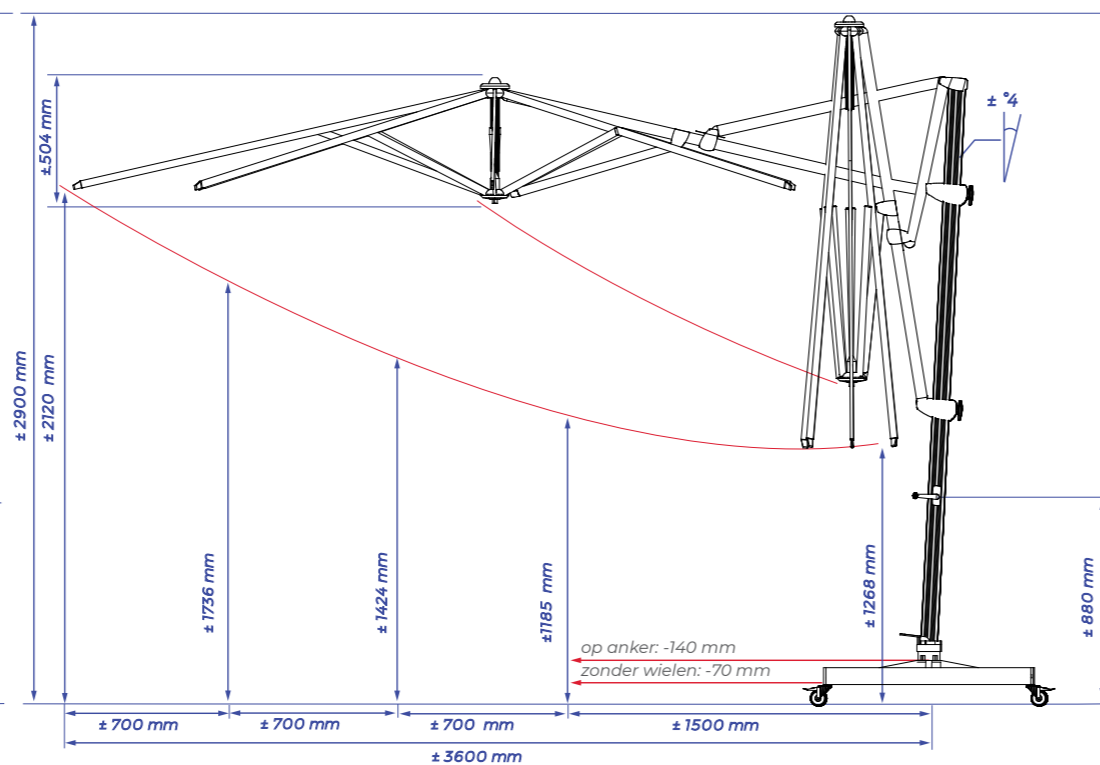

## WINDVENTILATIEDAK

Onder de Solero Laterna blijft u altijd koel. De vierkante versie wordt namelijk uitgevoerd met een speciaal windventilatiedak. Het ronde model heeft ook een windvang, maar deze is, uit esthetisch oogpunt, minder gelift. Op (te) warme dagen laat het doek de warmte ontsnappen in plaats van vast te houden onder de parasol. Bovendien wint de parasol hiermee aan stabiliteit.

## 3x3 METER

## Ø3.5 METER