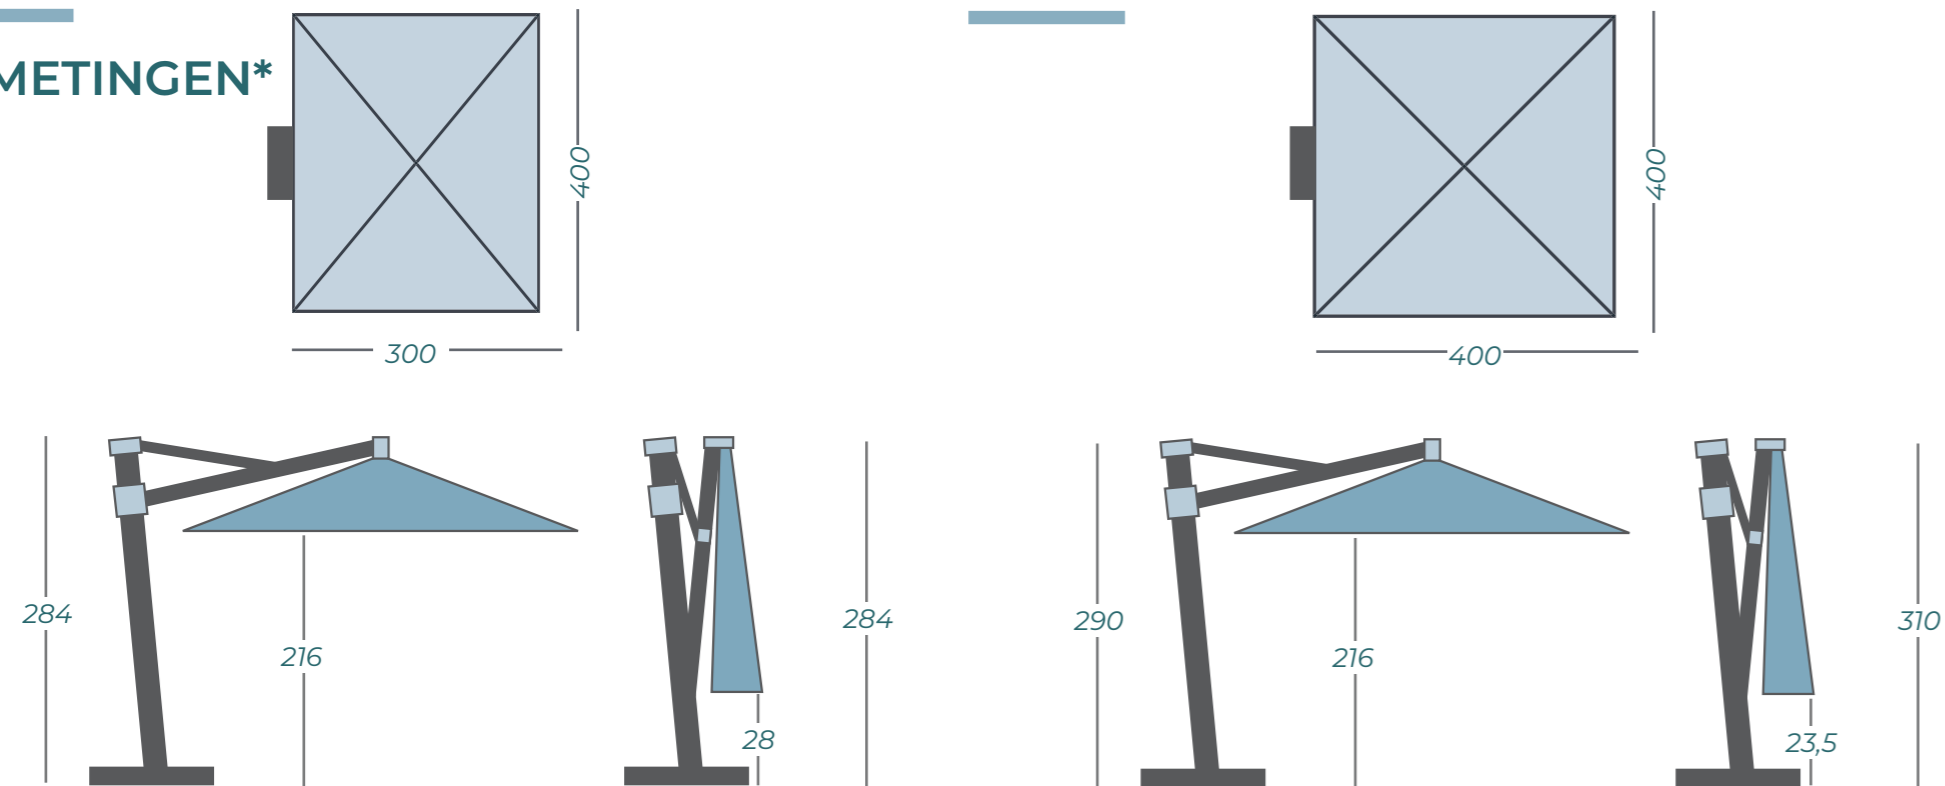

De Palestro is leverbaar in de formaten **300x400 cm en 400x400 cm**, houdt u er rekening mee dat de mast van de Palestro zich bij de 300x400 cm-uitvoering aan de langste zijde bevindt!

## ROBUUST ONTWERP

Een strak ontwerp dat toch in elke tuin past. Robuust ontworpen om tegen een stootje te kunnen en met een kleurvast doek dat jarenlang als nieuw blijft. Groot van formaat, met een oppervlakte van 12m<sup>2</sup> of 16m<sup>2</sup> vindt iedereen zijn favoriete plekje in de schaduw. Het Solero O'Bravia doek is van een opperbeste kwaliteit en gegarandeerd kleurvast.

## FLEXIBEL EN VOLGZAAM

Dat mooi en groot niet moeilijk hoeft te zijn, bewijst de Palestro. Met het vernuftige rotatiemechanisme en soepele lierwerk draait en kantelt u deze parasol eenvoudig alle kanten op. Zo geniet u eenvoudig van al zijn kwaliteiten.

## AFMETINGEN\*