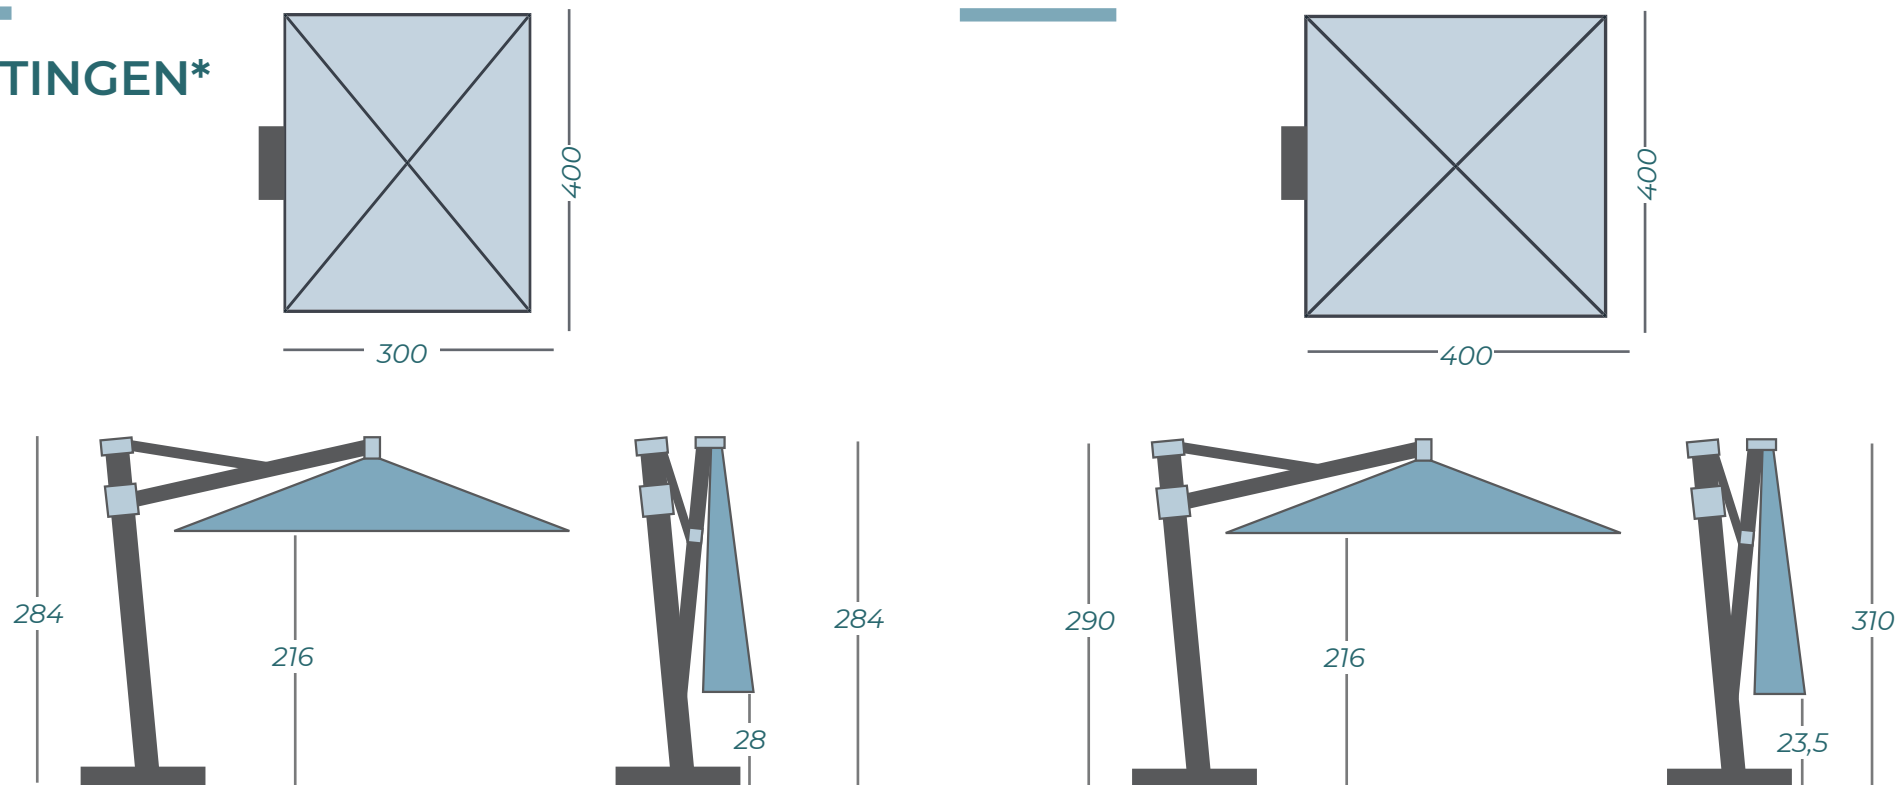

AFMETINGEN*