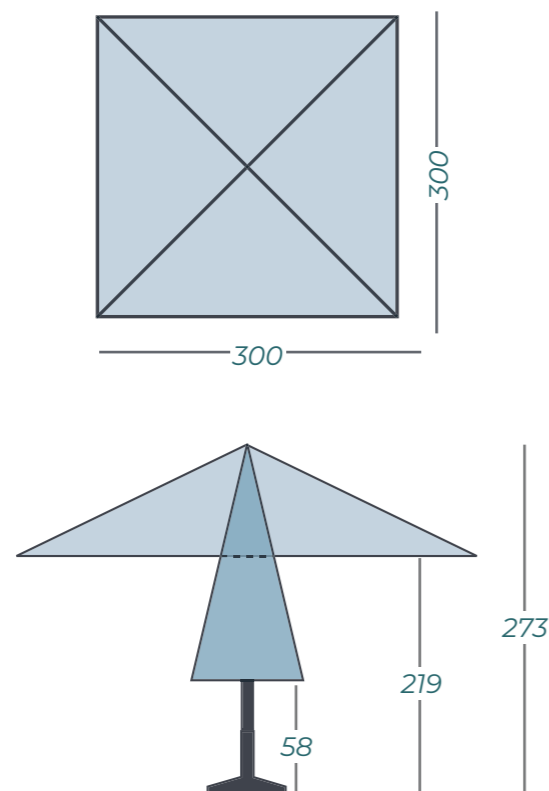

## SOLERO® PATIO PRO

Houdt u van een eenvoudig design, dan kiest u voor de Patio **300x300 cm** parasol. Deze robuuste vierkante parasol geeft elke tuin een strakke uitstraling. Bovendien houdt de Patio zich uitstekende staande in het uitgaansleven. Zijn stevig, doch strak postuur komt goed tot zijn recht op elk horecaterras. En als u dat wilt, laat hij zich 's nachts bovendien heel makkelijk naar binnen rollen.

## AFMETINGEN\*