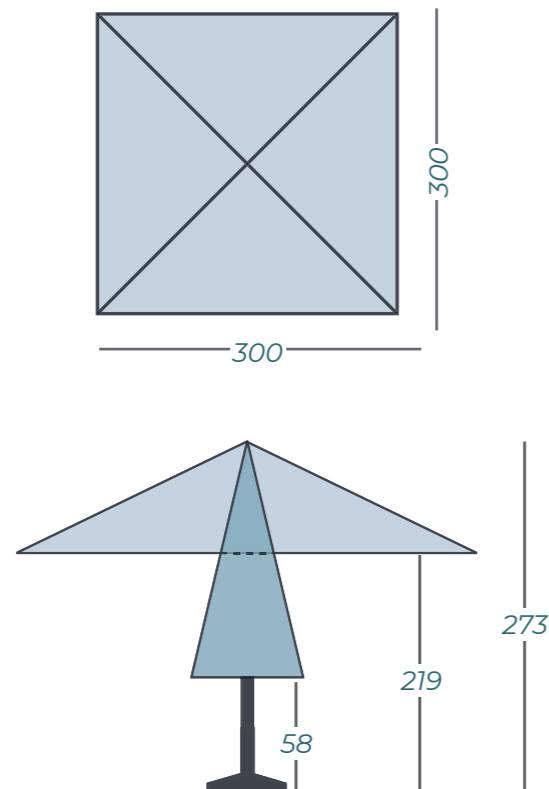

AFMETINGEN*