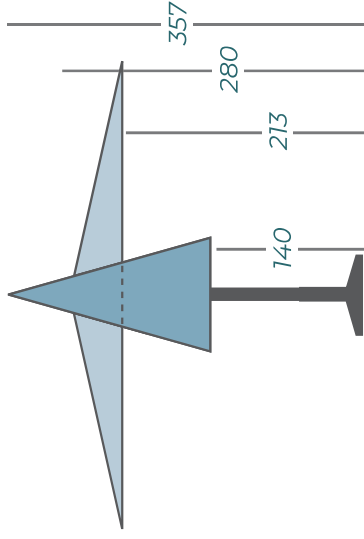

De Presto is leverbaar in twee royale afmetingen, **Ø400 cm** en **330x330 cm** vierkant. Met zijn oppervlakte biedt hij u een optimale bescherming tegen zon en regen.

## AFMETINGEN\*

## EEN VERNIEUWDE FRAMEKLEUR

VIDEO

Mastdiameter 65 mm

\*Zo lang de voorraad strekt