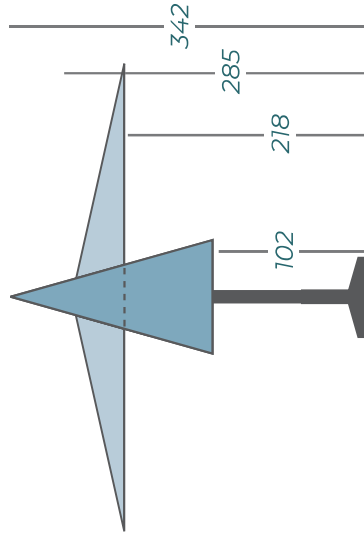

## AFMETINGEN\*

## EEN VERNIEUWDE FRAMEKLEUR

VIDEO

Mastdiameter 65 mm

\*Zo lang de voorraad strekt