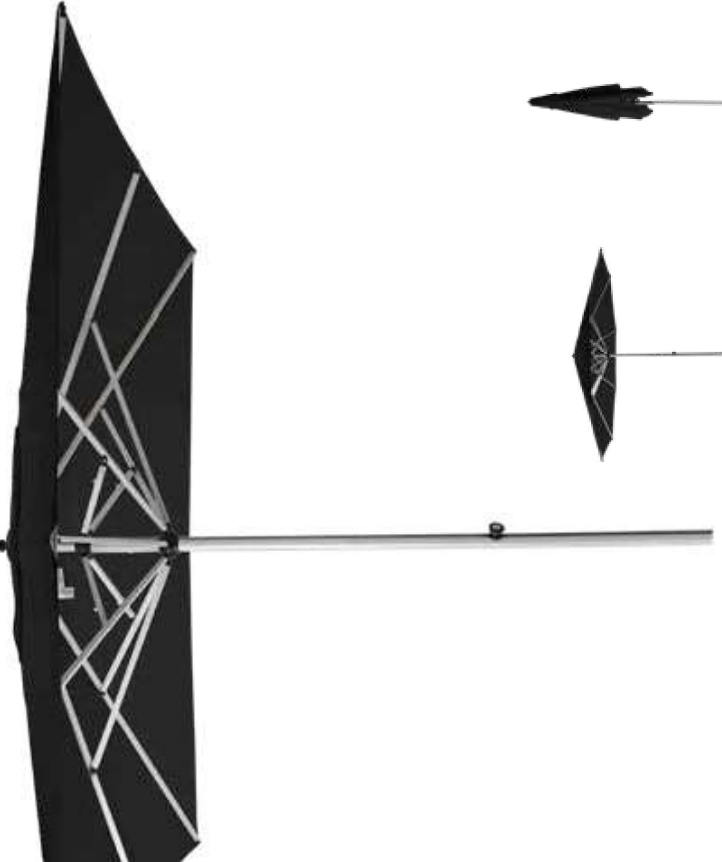

## SOLERO® PRESTO PRO

Presto staat in Italië voor snel. Deze parasol doet zijn naam zeker eer aan. Door zijn unieke en handige draaisysteem opent de parasol zich bijna sneller dan zijn schaduw. Sluiten gaat nagenoeg automatisch, een simpele zwier aan de knop laat de parasol als vanzelf in de sluitstand glijden.

De Presto is leverbaar in twee royale afmetingen, **Ø400 cm** en **330x330 cm** vierkant. Met zijn oppervlakte biedt hij u een optimale bescherming tegen zon en regen.

## SLUIT OVER TAFELS EN STOELLEN

Het grote voordeel van de Presto is zijn sluielhoogte. Dit is de hoogte van de baleinen tot aan de grond. De Presto is namelijk uitgerust met een telescopisch frame. Dit wordt vaak in de horeca toegepast, waardoor de parasol als het ware stijgt op het moment dat hij gesloten wordt. Hierdoor kunnen tafels en stoelen gewoon onder de parasol blijven staan zodra deze gesloten wordt.

## EEN VERNIEUWDE FRAMEKLEUR

VIDEO

Mastdiameter 65 mm

\*Zo lang de voorraad strekt