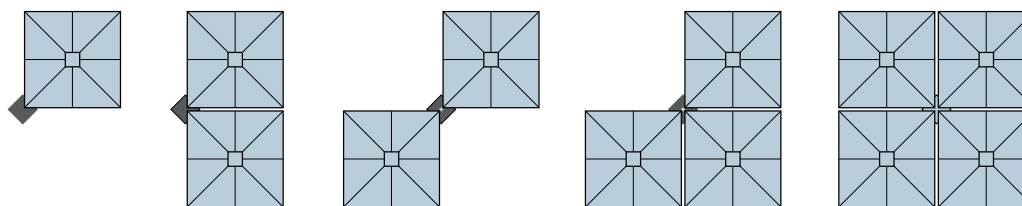

OP DE GROND OF AAN DE MUUR

Deze parasol is in een uno- of duovariant eventueel ook verkrijgbaar als muurparasol. De mast kan dan eenvoudig met 2 beugels aan de muur bevestigd worden. Zo geniet u van een stijlvolle zonwering zonder hinderlijke paal of tegelvoet. Helaas is dit niet mogelijk voor de ronde uitvoering. Standaard wordt het frame van de parasol geleverd in RAL 9007, dit is een grijze structuurlak zoals op de foto. Mocht u toch een zwart of wit frame wensen, dan kan dit, echter is hier wel een meerprijs en een langere levertijd aan verbonden. Er is dan keuze uit RAL 9016 (wit mat) en RAL9005 (zwart mat), Copper en AluPolish.

AFMETINGEN

KEUZE UIT 12 DOEKTINTEN

MOGELIJKE OPSTELLINGEN

250x250 of
300x300
per doek

Ø350 of Ø420
per doek

KEUZE UIT 5 FRAMEKLEUREN

GREY

WHITE