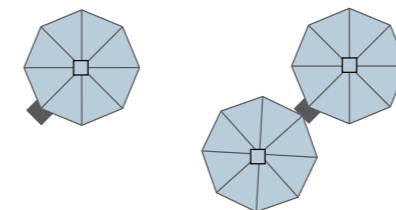

OP DE GROND OF AAN DE MUUR

Deze parasol is in een uno- of duovariant eventueel ook verkrijgbaar als muurparasol. De mast kan dan eenvoudig met 2 beugels aan de muur bevestigd worden. Zo geniet u van een stijlvolle zonwering zonder hinderlijke paal of tegelvoet. Helaas is dit niet mogelijk voor de ronde uitvoering. Standaard wordt het framework van de parasol geleverd in RAL 9007, dit is een grijze structuurlak zoals op de foto. Mocht u toch een zwart of wit frame wensen, dan kan dit, echter is hier wel een meerprijs en een langere levertijd aan verbonden. Er is dan keuze uit RAL 9016 (wit mat) en RAL9005 (zwart mat), Copper en AluPolish.

AFMETINGEN

KEUZE UIT 12 DOEKTINTEN

MOGELIJKE OPSTELLINGEN

250x250 of 300x300 per doek

Ø350 of Ø420 per doek

KEUZE UIT 5 FRAMEKLEUREN

GREY

WHITE