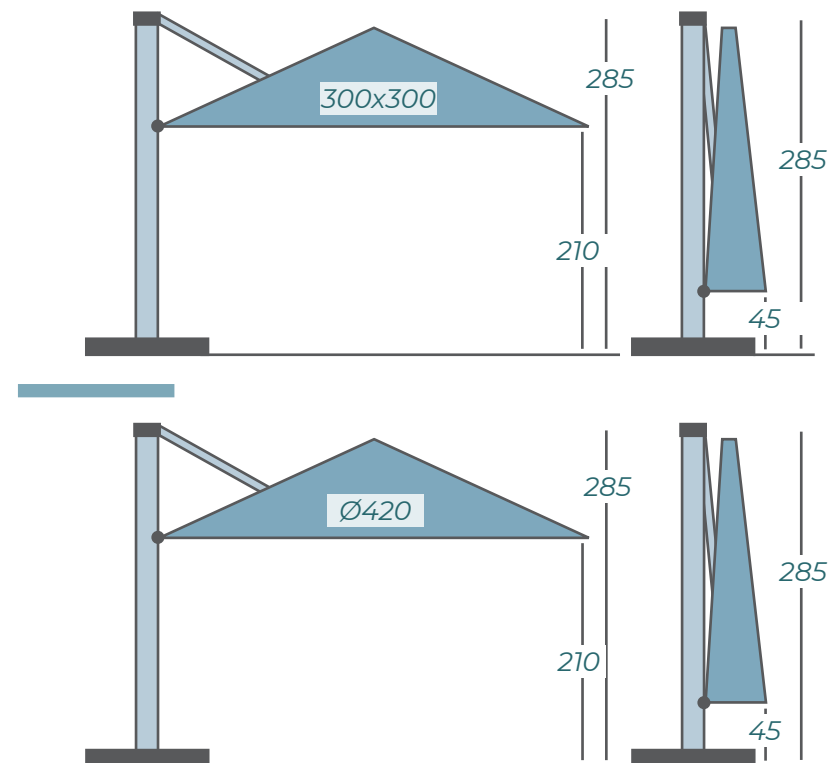

OP DE GROND OF AAN DE MUUR

Deze parasol is in een uno- of duovariant eventueel ook verkrijgbaar als muurparasol. De mast kan dan eenvoudig met 2 beugels aan de muur bevestigd worden. Zo geniet u van een stijlvolle zonwering zonder hinderlijke paal of tegelvoet. Helaas is dit niet mogelijk voor de ronde uitvoering. Standaard wordt het frame van de parasol geleverd in RAL 9007, dit is een grijze structuurlak zoals op de foto. Mocht u toch een zwart of wit frame wensen, dan kan dit, echter is hier wel een meerprijs en een langere levertijd aan verbonden. Er is dan keuze uit RAL 9016 (wit mat) en RAL9005 (zwart mat), Copper en AluPolish.

SOEPEL IN DE HEUPEN

Verplaats uw parasol zonder moeite dankzij de zwenkwielen met rem, dit is enkel geschikt voor de P6 Uno parasol. Optioneel bij de Prostor P6 tegelvoet is een aluminium deksel, gelakt in de kleur van de paal, voor een tegelvoet van 90x90 cm of 100x100 cm.

AFMETINGEN

KEUZE UIT 12 DOEKTINTEN

MOGELIJKE OPSTELLINGEN

250x250 of
300x300
per doek

Ø350 of Ø420
per doek

KEUZE UIT 5 FRAMEKLEUREN

GREY

WHITE