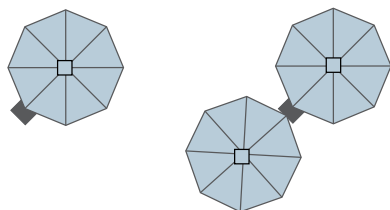

OP DE GROND OF AAN DE MUUR

Deze parasol is in een uno- of duovariant eventueel ook verkrijgbaar als muurparasol. De mast kan dan eenvoudig met 2 beugels aan de muur bevestigd worden. Zo geniet u van een stijlvolle zonwering zonder hinderlijke paal of tegelvoet. Helaas is dit niet mogelijk voor de ronde uitvoering. Standaard wordt het frame van de parasol geleverd in RAL 9007, dit is een grijze structuurlak zoals op de foto. Mocht u toch een zwart of wit frame wensen, dan kan dit, echter is hier wel een meerprijs en een langere levertijd aan verbonden. Er is dan keuze uit RAL 9016 (wit mat) en RAL9005 (zwart mat), Copper en AluPolish.

AFMETINGEN

KEUZE UIT 12 DOEKTINTEN

MOGELIJKE OPSTELLINGEN

250x250 of
300x300
per doek

Ø350 of Ø420
per doek

KEUZE UIT 5 FRAMEKLEUREN

GREY

WHITE

BLACK

ALU POLISHED

ALU COPPER

3 WEKEN

Specificaties

Gratis beschermhoes	nee
Zweefparasol	ja
Parasol sluit naar de mast	ja
Verlichting inbegrepen	optioneel
Kleurvast doek	ja 7-8/-
Gasdrukveer	ja
Kantelbaar	nee
Draaibaar	ja
Waterafstotend doek	ja
Bediening	One-move
Gewicht doek per m ²	290 gram
Aantal baleinen	8
Bedrukking mogelijk	ja
Sluit boven de tafel	ja
Verbindbaar metgoten	ja
Elektrisch bedienbaar	Quattro 250