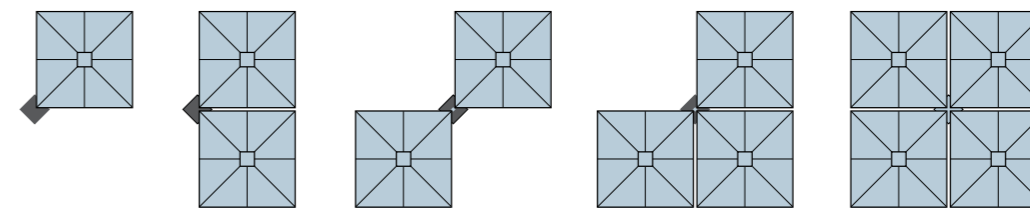

OP DE GROND OF AAN DE MUUR

Deze parasol is in een uno- of duovariant eventueel ook verkrijgbaar als muurparasol. De mast kan dan eenvoudig met 2 beugels aan de muur bevestigd worden. Zo geniet u van een stijlvolle zonwering zonder hinderlijke paal of tegelvoet. Helaas is dit niet mogelijk voor de ronde uitvoering. Standaard wordt het framework van de parasol geleverd in RAL 9007, dit is een grijze structuurlak zoals op de foto. Mocht u toch een zwart of wit frame wensen, dan kan dit, echter is hier wel een meerprijs en een langere levertijd aan verbonden. Er is dan keuze uit RAL 9016 (wit mat) en RAL9005 (zwart mat), Copper en AluPolish.

AFMETINGEN

KEUZE UIT 12 DOEKTINTEN

MOGELIJKE OPSTELLINGEN

250x250 of 300x300 per doek

Ø350 of Ø420 per doek

KEUZE UIT 5 FRAMEKLEUREN

GREY

WHITE