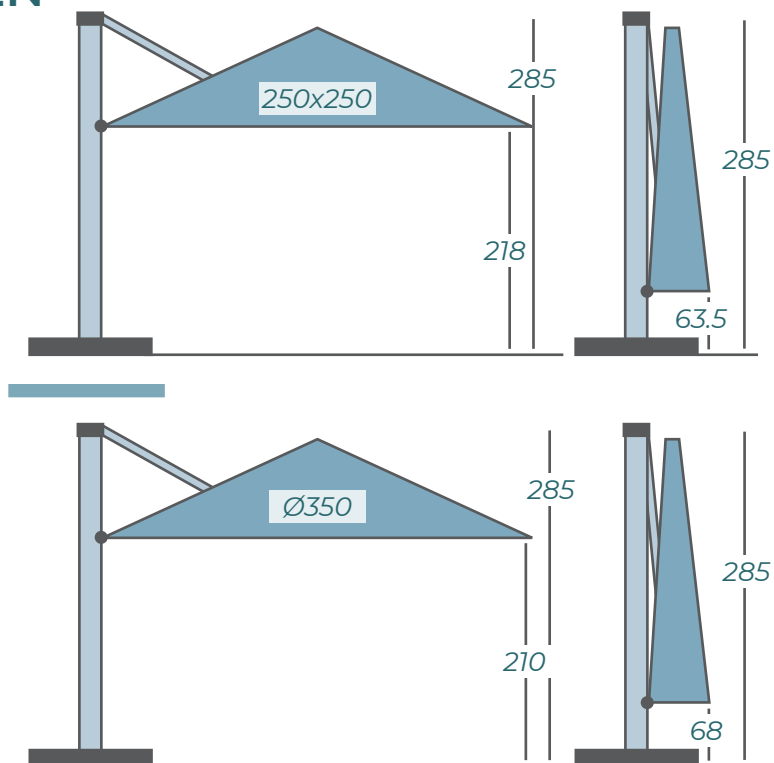

OP DE GROND OF AAN DE MUUR

Deze parasol is in een uno- of duovariant eventueel ook verkrijgbaar als muurparasol. De mast kan dan eenvoudig met 2 beugels aan de muur bevestigd worden. Zo geniet u van een stijlvolle zonwering zonder hinderlijke paal of tegelvoet. Helaas is dit niet mogelijk voor de ronde uitvoering. Standaard wordt het frame van de parasol geleverd in RAL 9007, dit is een grijze structuurlak zoals op de foto. Mocht u toch een zwart of wit frame wensen, dan kan dit, echter is hier wel een meerprijs en een langere levertijd aan verbonden. Er is dan keuze uit RAL 9016 (wit mat) en RAL9005 (zwart mat), Copper en AluPolish.

SOEPEL IN DE HEUPEN

Verplaats uw parasol zonder moeite dankzij de zwenkwielen met rem, dit is enkel geschikt voor de P6 Uno parasol. Optioneel bij de Prostor P6 tegelvoet is een aluminium deksel, gelakt in de kleur van de paal, voor een tegelvoet van 90x90 cm of 100x100 cm.

AFMETINGEN

KEUZE UIT 12 DOEKTINTEN

MOGELIJKE OPSTELLINGEN

250x250 of
300x300
per doek

Ø350 of Ø420
per doek

KEUZE UIT 5 FRAMEKLEUREN

GREY

WHITE