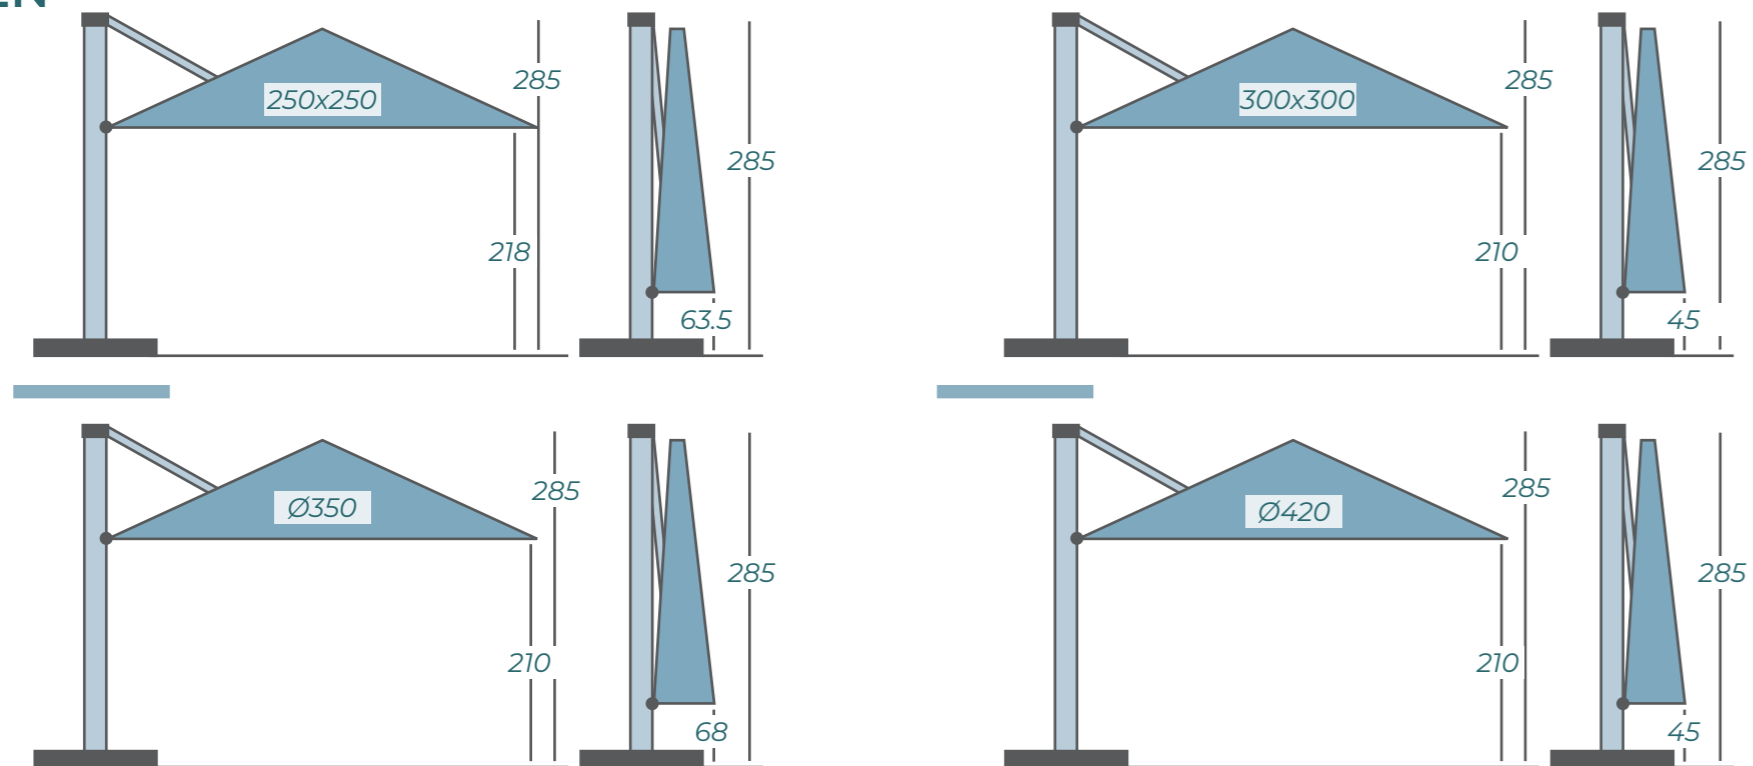

OP DE GROND OF AAN DE MUUR

Deze parasol is in een uno- of duovariant eventueel ook verkrijgbaar als muurparasol. De mast kan dan eenvoudig met 2 beugels aan de muur bevestigd worden. Zo geniet u van een stijlvolle zonwering zonder hinderlijke paal of tegelvoet. Helaas is dit niet mogelijk voor de ronde uitvoering. Standaard wordt het framework van de parasol geleverd in RAL 9007, dit is een grijze structuurlak zoals op de foto. Mocht u toch een zwart of wit frame wensen, dan kan dit, echter is hier wel een meerprijs en een langere levertijd aan verbonden. Er is dan keuze uit RAL 9016 (wit mat) en RAL9005 (zwart mat), Copper en AluPolish.

SOEPEL IN DE HEUPEN

Verplaats uw parasol zonder moeite dankzij de zwenkwielen met rem, dit is enkel geschikt voor de P6 Uno parasol. Optioneel bij de Prostor P6 tegelvoet is een aluminium dekfel, gelakt in de kleur van de paal, voor een tegelvoet van 90x90 cm of 100x100 cm.

AFMETINGEN

KEUZE UIT 12 DOEKTINTEN

MOGELIJKE OPSTELLINGEN

250x250 of 300x300 per doek

Ø350 of Ø420 per doek

KEUZE UIT 5 FRAMEKLEUREN

GREY

WHITE