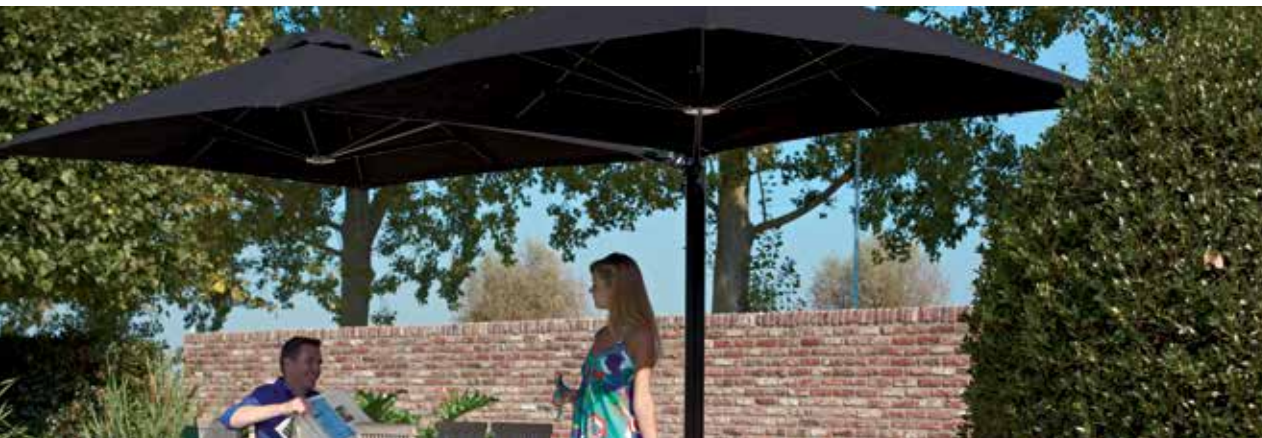

SOLERO® P6 PRO

Solero P6 Pro is meer dan een parasol, het is een gemakkelijk inklapbare overkapping met heel veel mogelijkheden. De opstelling bestaat namelijk uit een middenpaal waaraan maar liefst tot vier parasols kunnen worden bevestigd. Via de gepatenteerde bediening, compleet met gasveer, worden de parasols met speels gemak ingeklapt. U kunt de doeken afzonderlijk van elkaar openen of sluiten. Solero P6 Pro komt met een solide aluminium mast waaraan 1 tot zelfs 4 parasoldoeken kunnen worden gehangen.

Openen en sluiten is even simpel als geniaal. Met het 'one-move' systeem, glijdt de parasol namelijk direct in de geopende positie. U hoeft dus geen krachtpatser te zijn om ze te bedienen. Het doek van de parasol is 100% acryl en wordt in de massa geleverd. Het doek weegt 290 gram per vierkante meter en heeft een kleurechtheid van 7-8 op de schaal van 8. Acryl is waterafstotend en filtert 95-100% van de UV-straling, dit wordt uitgedrukt in UPF 50+.

EEN DUWTJE IN DE GOEDE RICHTING

De bediening verloopt extra licht dankzij de standaard geleverde RVS gasveer die het gewicht van de parasol compenseert. Zelfs in een vochtige regio of bij zeeklimaat, blijft de roestvrij stalen gasveer optimaal functioneren.

OP DE GROND OF AAN DE MUUR

Deze parasol is in een uno- of duovariant eventueel ook verkrijgbaar als muurparasol. De mast kan dan eenvoudig met 2 beugels aan de muur bevestigd worden. Zo geniet u van een stijlvolle zonwering zonder hinderlijke paal of tegelvoet. Helaas is dit niet mogelijk voor de ronde uitvoering. Standaard wordt het frame van de parasol geleverd in RAL 9007, dit is een grijze structuurlak zoals op de foto. Mocht u toch een zwart of wit frame wensen, dan kan dit, echter is hier wel een meerprijs en een langere levertijd aan verbonden. Er is dan keuze uit RAL 9016 (wit mat) en RAL9005 (zwart mat), Copper en AluPolish.