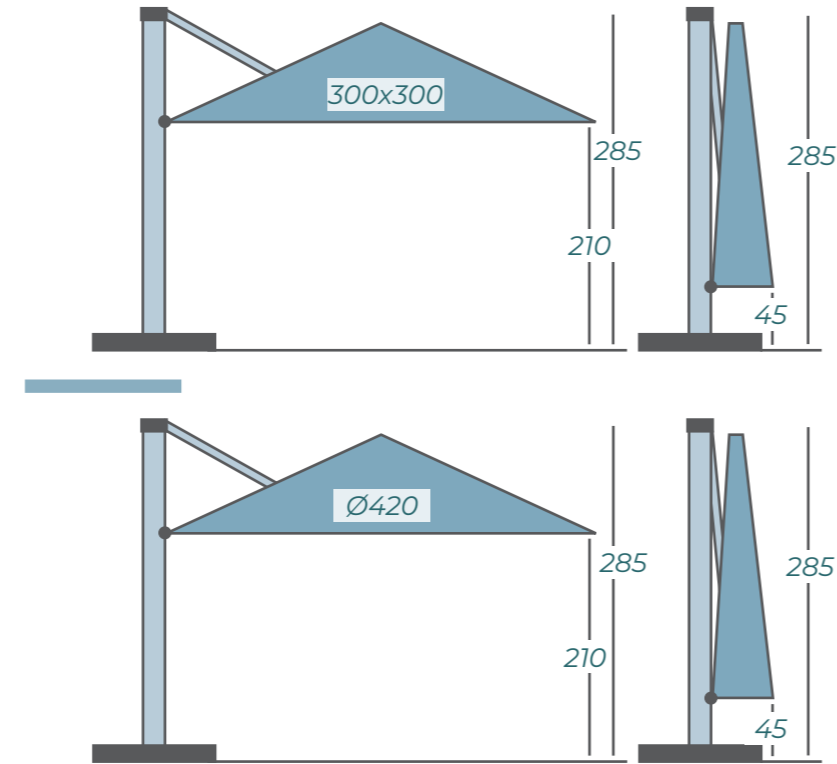

SOLERO® P7 PRO

De Solero P7 Pro is in vier formaten leverbaar: twee vierkante uitvoeringen van 250x250 cm en 300x300 cm, een rond exemplaar met een diameter van 350 cm of 420 cm. Voor welk formaat u ook kiest, de P7 laat zich altijd uitzonderlijk makkelijk bedienen. Met behulp van de geïntegreerde gasveer schuift u de parasol moeiteloos open en dicht.

Ondanks zijn grootte, kunt u de Solero P7 Pro heel eenvoudig naar links en rechts bewegen. Door de borgpen uit de voet te halen, draait u de schaduw moeiteloos over uw terras. Het doek van de parasol is 100% acryl en wordt in de massa geverfd. Het doek weegt 290 gram per vierkante meter en heeft een kleurechtheid van 7-8 op de schaal van 8. Acryl is waterafstotend en filtert 95-100% van de UV-straling, dit wordt uitgedrukt in UPF 50+. Het doek is wasbaar en eventueel gemakkelijk te vervangen.

EENVOUDIG WENDBAAR

Verplaats uw parasol zonder moeite dankzij de zwenkwielen met rem, dit is enkel geschikt voor de P7 Uno parasol. Optioneel bij de P7 tegelvoet is een aluminium deksel, gelakt in de kleur van de paal, beschikbaar voor de tegelvoet van 90x90 cm of 100x100 cm.

AFMETINGEN

KEUZE UIT 12 DOEKTINTEN

MOGELIJKE OPSTELLINGEN

250x250 of
300x300
per doek

Ø350 of Ø420
per doek

KEUZE UIT 5 FRAMEKLEUREN

GREY

WHITE