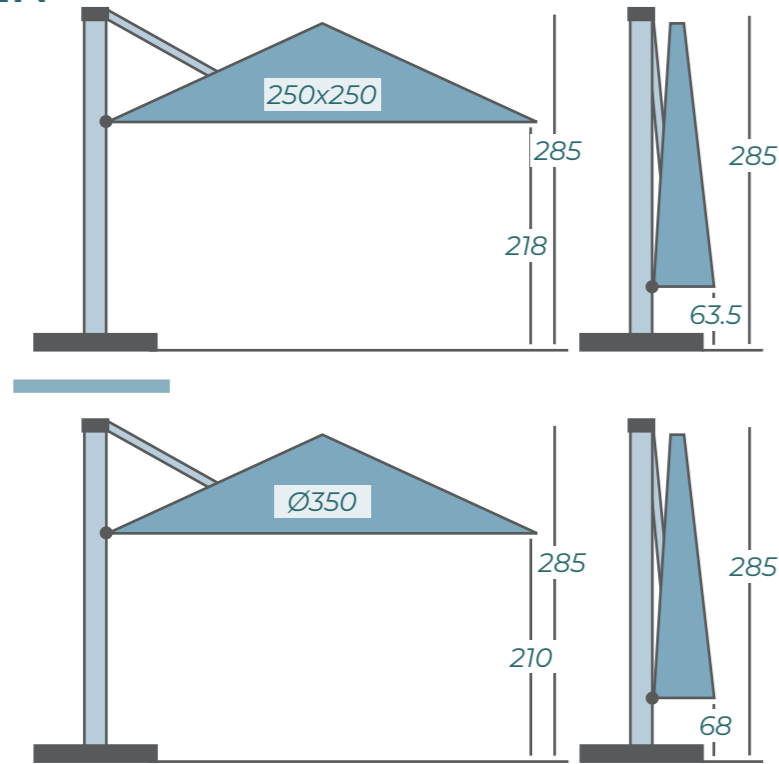

SOLERO® P7 PRO

De Solero P7 Pro is in vier formaten leverbaar: twee vierkante uitvoeringen van 250x250 cm en 300x300 cm, een rond exemplaar met een diameter van 350 cm of 420 cm. Voor welk formaat u ook kiest, de P7 laat zich altijd uitzonderlijk makkelijk bedienen. Met behulp van de geïntegreerde gasveer schuift u de parasol moeiteloos open en dicht.

Ondanks zijn grootte, kunt u de Solero P7 Pro heel eenvoudig naar links en rechts bewegen. Door de borgpen uit de voet te halen, draait u de schaduw moeiteloos over uw terras. Het doek van de parasol is 100% acryl en wordt in de massa geverfd. Het doek weegt 290 gram per vierkante meter en heeft een kleurechtheid van 7-8 op de schaal van 8. Acryl is waterafstotend en filtert 95-100% van de UV-straling, dit wordt uitgedrukt in UPF 50+. Het doek is wasbaar en eventueel gemakkelijk te vervangen.

EENVOUDIG WENDBAAR

Verplaats uw parasol zonder moeite dankzij de zwenkwielen met rem, dit is enkel geschikt voor de P7 Uno parasol. Optioneel bij de P7 tegelvoet is een aluminium deksel, gelakt in de kleur van de paal, beschikbaar voor de tegelvoet van 90x90 cm of 100x100 cm.

AFMETINGEN

KEUZE UIT 12 DOEKTINTEN

MOGELIJKE OPSTELLINGEN

250x250 of
300x300
per doek

Ø350 of Ø420
per doek

KEUZE UIT 5 FRAMEKLEUREN

GREY

WHITE