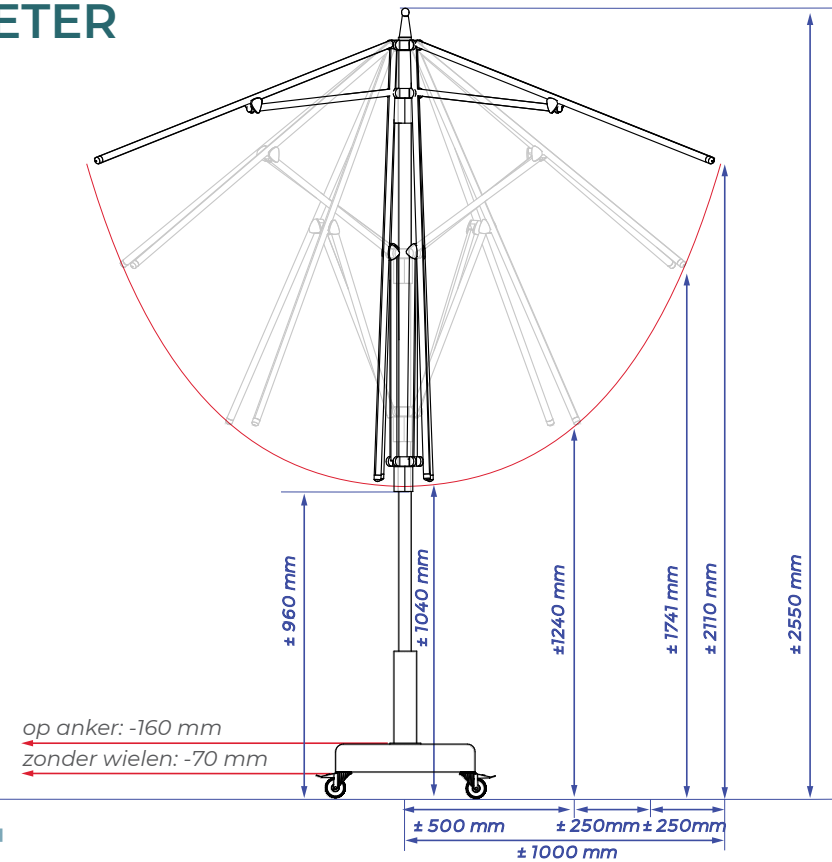

2x2 METER

KEUZE UIT 7 MODERNE TINTEN