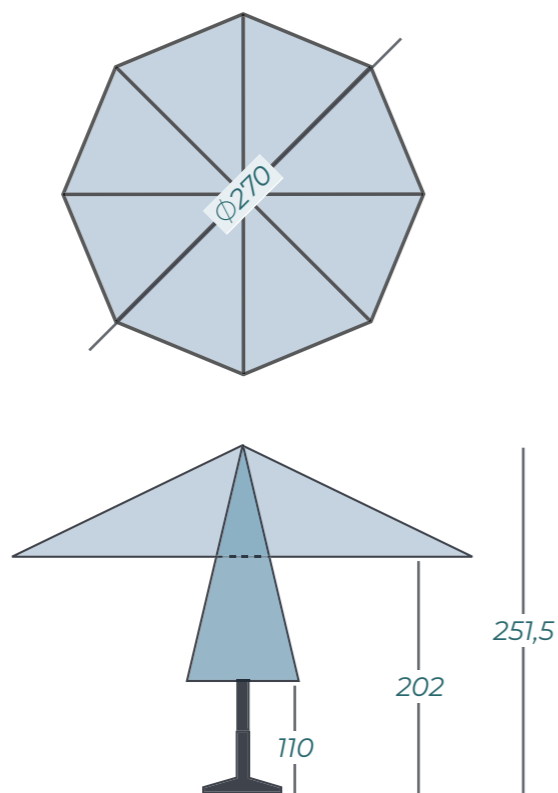

## SOLERO® TEATRO PRO

De Solero Teatro, de meest mobiele van het Solero gamma, heeft een doekdoorsnede van **Ø270cm** en biedt u dus ruim voldoende schaduw. Omdat deze parasol relatief licht is, kunt u hem bovendien gemakkelijk verplaatsen.

## AFMETINGEN\*