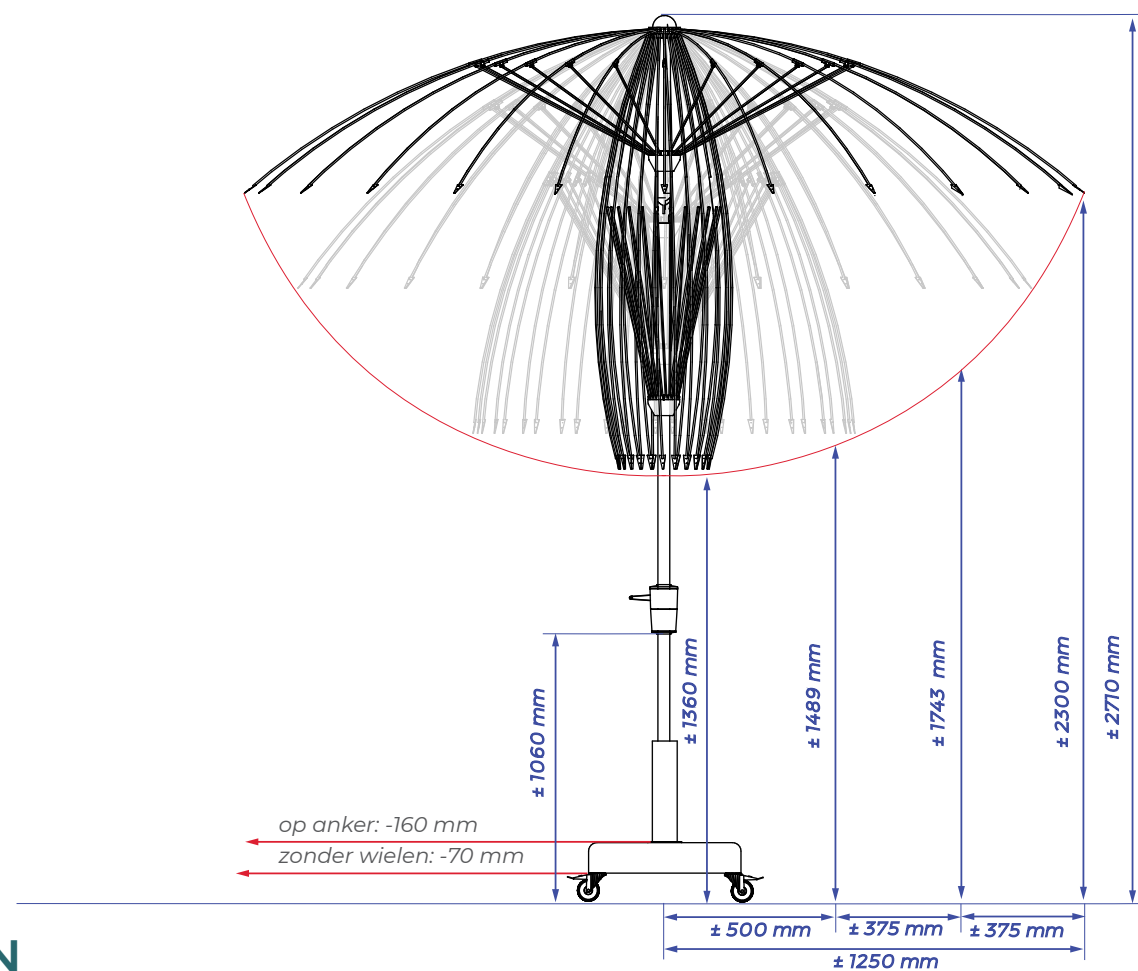

SOLERO® VATICANO PRO

De Solero Vaticano met een afmeting van **Ø250 cm** is een unieke combinatie van een fris en toch klassiek ontwerp. Deze parasol neemt weinig ruimte in beslag, terwijl de spanwijdte en het kantelbare doek altijd volop schaduw bieden. De Vaticano combineert uitstekend in praktisch elke inrichting van uw tuin, balkon of terras.

IJZERSTERK MAAR VEDERLICHT

Een spanwijdte van 250cm laat zich zelden zo licht bedienen. De Vaticano is bescheiden in bediening, maar grandioos in zijn prestaties. Natuurlijk ontvangt u van ons een stijlvolle grijze beschermhoes bij uw bestelling.

MET BEIDE BENEN OP DE GROND

De Vaticano is op verschillende manieren stevig te bevestigen, u kunt bijvoorbeeld kiezen voor een grondanker dat u met beton in de grond stort, een verrijdbare betonnen voet of een granietvoet. Het is natuurlijk aan u om te beslissen welke voet het gemakkelijkst werkt op uw terras.

Ø2.5 METER

KEUZE UIT 4 DOEKTINTEN

PARELWIT
.42

TAUPE
.144

ROOD
.123

ZWART
.150

SPECIFICATIES & PRIJZEN

UIT VOORRAAD LEVERBAAR*