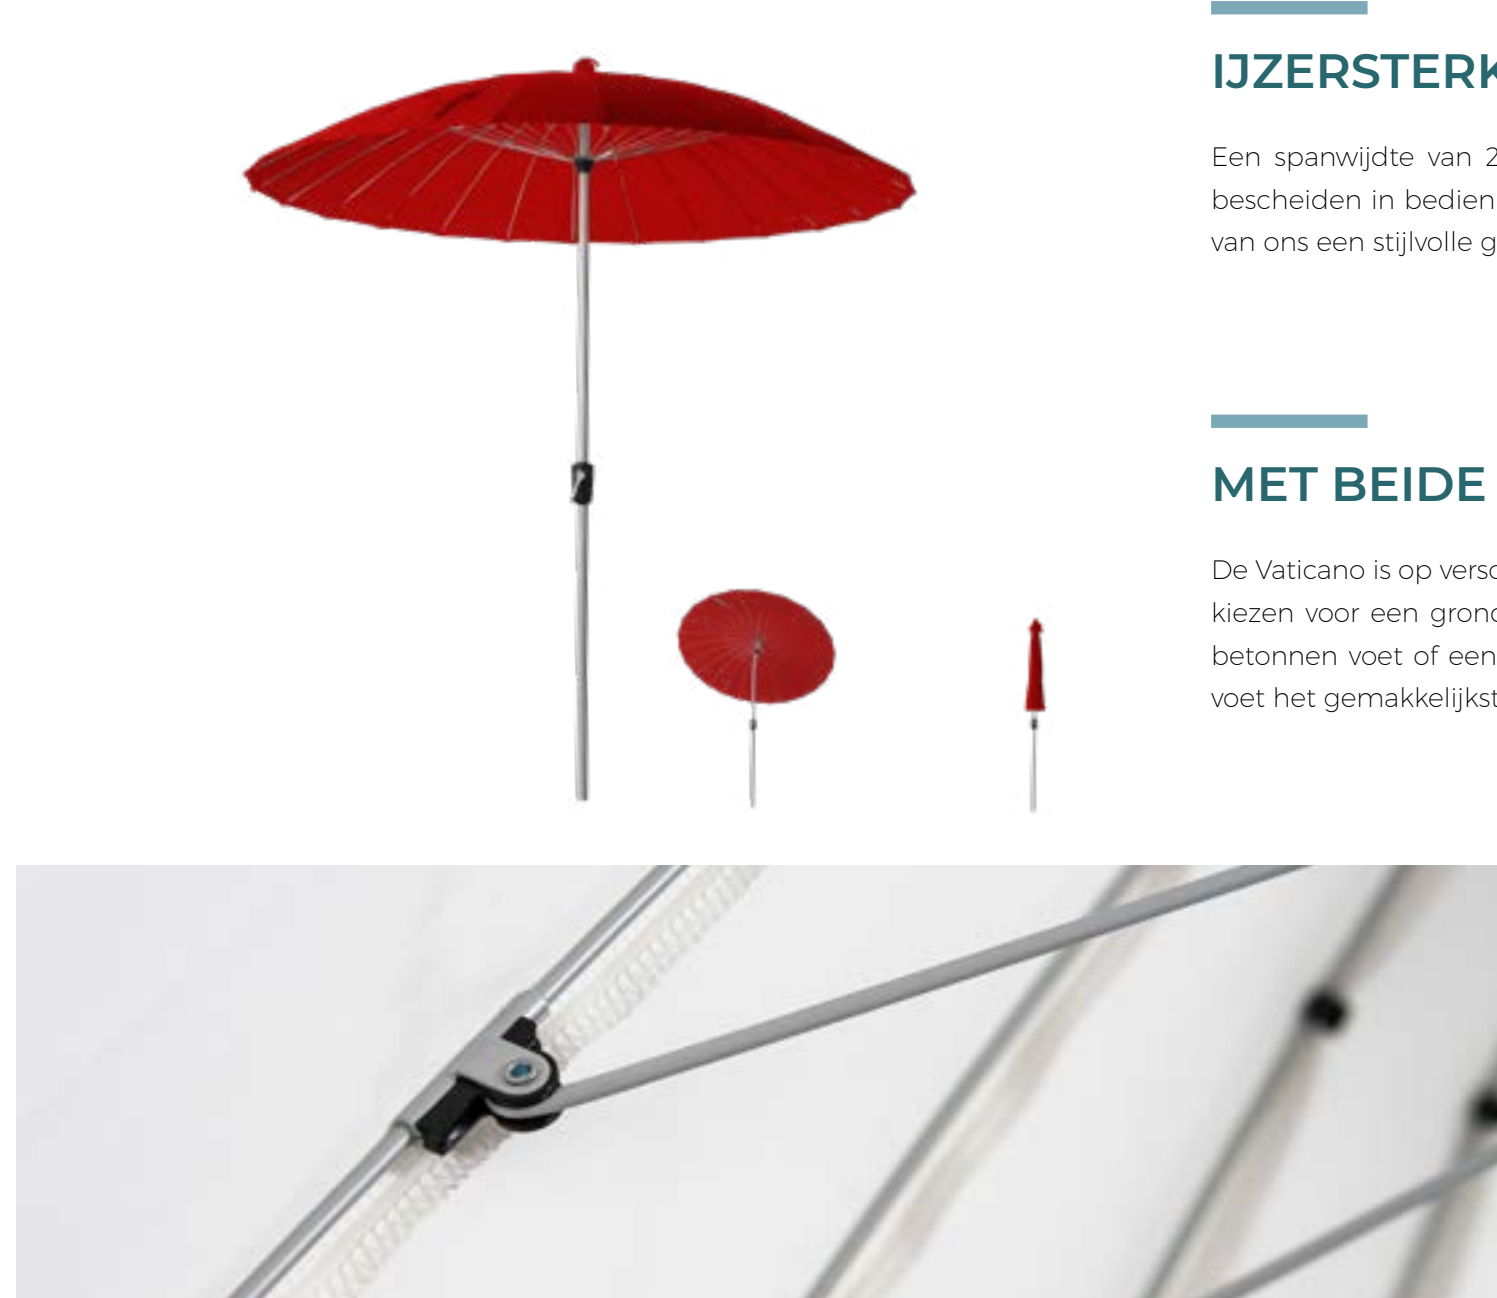

SOLERO® VATICANO PRO

De Solero Vaticano met een afmeting van **Ø250 cm** is een unieke combinatie van een fris en toch klassiek ontwerp. Deze parasol neemt weinig ruimte in beslag, terwijl de spanwijdte en het kantelbare doek altijd volop schaduw bieden. De Vaticano combineert uitstekend in praktisch elke inrichting van uw tuin, balkon of terras.

Het kleurvaste O'Bravia doek garandeert jarenlang plezier van deze stijlvolle smaakmaker. De Vaticano biedt vrolijkheid en klasse en is handzaam en fijn om te bedienen. De 24 flexibele baleinen houden het kleurvaste doek strak gespannen. Het 45° kantelbare doek biedt altijd schaduw. Geniet beschermd van de warmte van de zon, ook als deze lager hangt. Vernoemd naar de koepel in Vaticaanstad, maakt hij veel indruk bij uw gasten.

IJZERSTERK MAAR VEDERLICHT

Een spanwijdte van 250cm laat zich zelden zo licht bedienen. De Vaticano is bescheiden in bediening, maar grandioos in zijn prestaties. Natuurlijk ontvangt u van ons een stijlvolle grijze beschermhoes bij uw bestelling.

MET BEIDE BENEN OP DE GROND

De Vaticano is op verschillende manieren stevig te bevestigen, u kunt bijvoorbeeld kiezen voor een grondanker dat u met beton in de grond stort, een verrijdbare betonnen voet of een granietvoet. Het is natuurlijk aan u om te beslissen welke voet het gemakkelijkst werkt op uw terras.