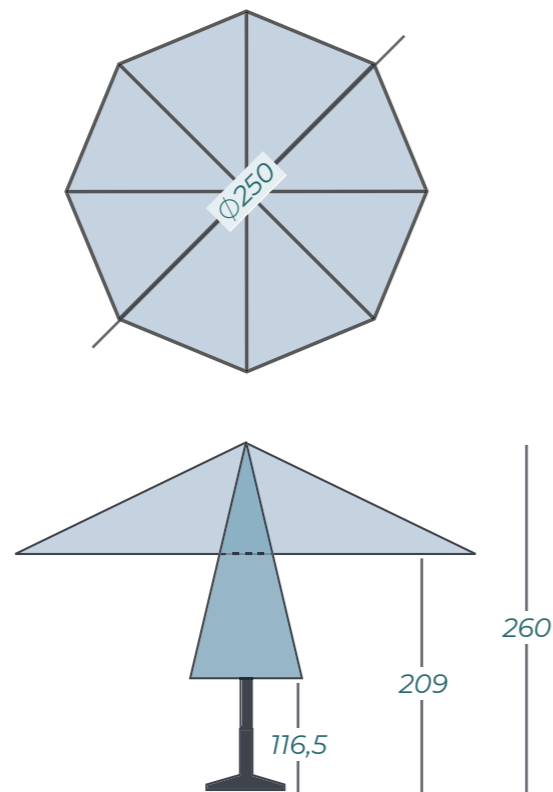

SOLERO® VATICANO PRO

De Solero Vaticano met een afmeting van **Ø250 cm** is een unieke combinatie van een fris en toch klassiek ontwerp. Deze parasol neemt weinig ruimte in beslag, terwijl de spanwijdte en het kantelbare doek altijd volop schaduw bieden. De Vaticano combineert uitstekend in praktisch elke inrichting van uw tuin, balkon of terras.

IJZERSTERK MAAR VEDERLICHT

Een spanwijdte van 250cm laat zich zelden zo licht bedienen. De Vaticano is bescheiden in bediening, maar grandioos in zijn prestaties. Natuurlijk ontvangt u van ons een stijlvolle grijze beschermhoes bij uw bestelling.

MET BEIDE BENEN OP DE GROND

De Vaticano is op verschillende manieren stevig te bevestigen, u kunt bijvoorbeeld kiezen voor een grondanker dat u met beton in de grond stort, een verrijdbare betonnen voet of een granietvoet. Het is natuurlijk aan u om te beslissen welke voet het gemakkelijkst werkt op uw terras.

AFMETINGEN*

KEUZE UIT 4 DOEKTINTEN

* Deze afmetingen zijn gemeten zonder voet of grondanker

SPECIFICATIES & PRIJZEN

UIT VOORRAAD LEVERBAAR*

Artikelnummer	Omschrijving	Prijs in € excl. BTW	Prijs in € incl. BTW	Specificaties
828.25.kleurcode	Vaticano Ø 250 cm	164,46	199,00	Gratis beschermhoes ja
527.35.55	Grondanker Vaticano RVS	63,64	77,00	Zweefparasol nee
535.30.35	Betonvoet 35 kg	81,82	99,00	Middenmast ja
535.31.60	4x wielen voor betonvoet 35 kg	41,28	49,95	Telescopische mast ja
535.30.45	Betonvoet 45 kg	111,57	135,00	Verlichting inbegrepen nee
535.55.00	Granieten voet 55 kg	165,25	199,95	Kleurvast waterdicht doek ja
535.30.10	Stalen grasspies	65,29	79,00	Mast in 2 delen ja
535.24.54	Accento click-on lamp	74,34	89,95	Kantelbaar ja