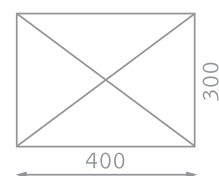

Futura

Zandvoort

350x350 cm
300x400 cm

DIT MODEL HEEFT ALLES IN HUIS VOOR DE TRENDBEWUSTE ZONAANBIDDER. SOLERO ZANDVOORT KOMT MET EEN ALUMINIUM MAST IN 'TABACCO HOUT-LOOK' EN BALEINEN IN EEN 'RVS-LOOK'. HET CONTRAST IN DEZE MATERIALEN GEEFT DEZE DESIGNPARASOL EEN UNIEKE EN LUXE UITSTRALING.

EEN LUXE UITSTRALING IN ALUMINIUM

De revolutionaire 3D houtprint is vrijwel niet te onderscheiden van echt hout. Zandvoort is leverbaar in twee royale uitvoeringen van 350 x 350cm en 300 x 400cm. Natuurlijk draait de mast van dit model ook makkelijk mee met de zon.