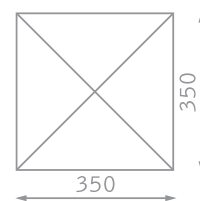

Futura

Zandvoort

350x350 cm
300x400 cm

DIT MODEL HEEFT ALLES IN HUIS VOOR DE TRENDBEWUSTE ZONAANBIDDER. SOLERO ZANDVOORT KOMT MET EEN ALUMINIUM MAST IN 'TABACCO HOUT-LOOK' EN BALEINEN IN EEN 'RVS-LOOK'. HET CONTRAST IN DEZE MATERIALEN GEEFT DEZE DESIGNPARASOL EEN UNIEKE EN LUXE UITSTRALING.

EEN LUXE UITSTRALING IN ALUMINIUM

De revolutionaire 3D houtprint is vrijwel niet te onderscheiden van echt hout. Zandvoort is leverbaar in twee royale uitvoeringen van 350 x 350cm en 300 x 400cm. Natuurlijk draait de mast van dit model ook makkelijk mee met de zon.