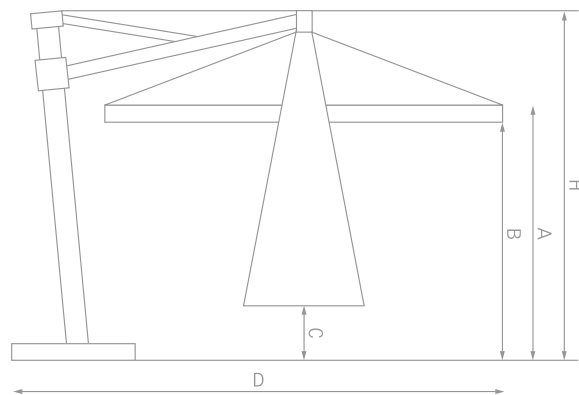

Maten

	350x350	300x400
Afstand in cm		
A	250	250
B	220	220
C	40	40
D	390	390
H	310	310

Prijzen

Afmeting in cm	Prijsklasse doekkleuren	Prijs in € excl. BTW	Prijs in € incl. 21% BTW
350 x 350	A	1720,00	2081,20
	B	1840,00	2226,40
	C	2010,00	2432,10
300 x 400	A	1670,00	2020,70
	B	1790,00	2165,90
	C	1880,00	2274,80
400 x 400	A	1770,00	2141,70
	model Katwijk B	1920,00	2323,20
Opties			
tegelfoet of grondanker (exclusief tegels / beton)		120,00	145,20
beschermhoes		95,00	114,95
beschermhoes 400x400		120,00	145,20

Specificaties

Beschermhoes	Los te bestellen
Zweefparasol	✓
Middenmast	✗
Telescopische mast	✗
Verlichting inbegrepen	✗
Kleurvast doek	✓
Mast in 2 delen	✗
Kantelbaar	✓ minimaal
Draaibaar	✓
Zijwaarts kantelbaar	✗
Volant	☐ ☒ ☒
Bediening	Lierwerk
Geïntegreerde baleinveren	✗
Aantal baleinen	8
Sluit boven de tafel	✗
Mastdiameter	92x92mm
Bedrukking mogelijk	✓ (op 3 zijden)

Accessoires