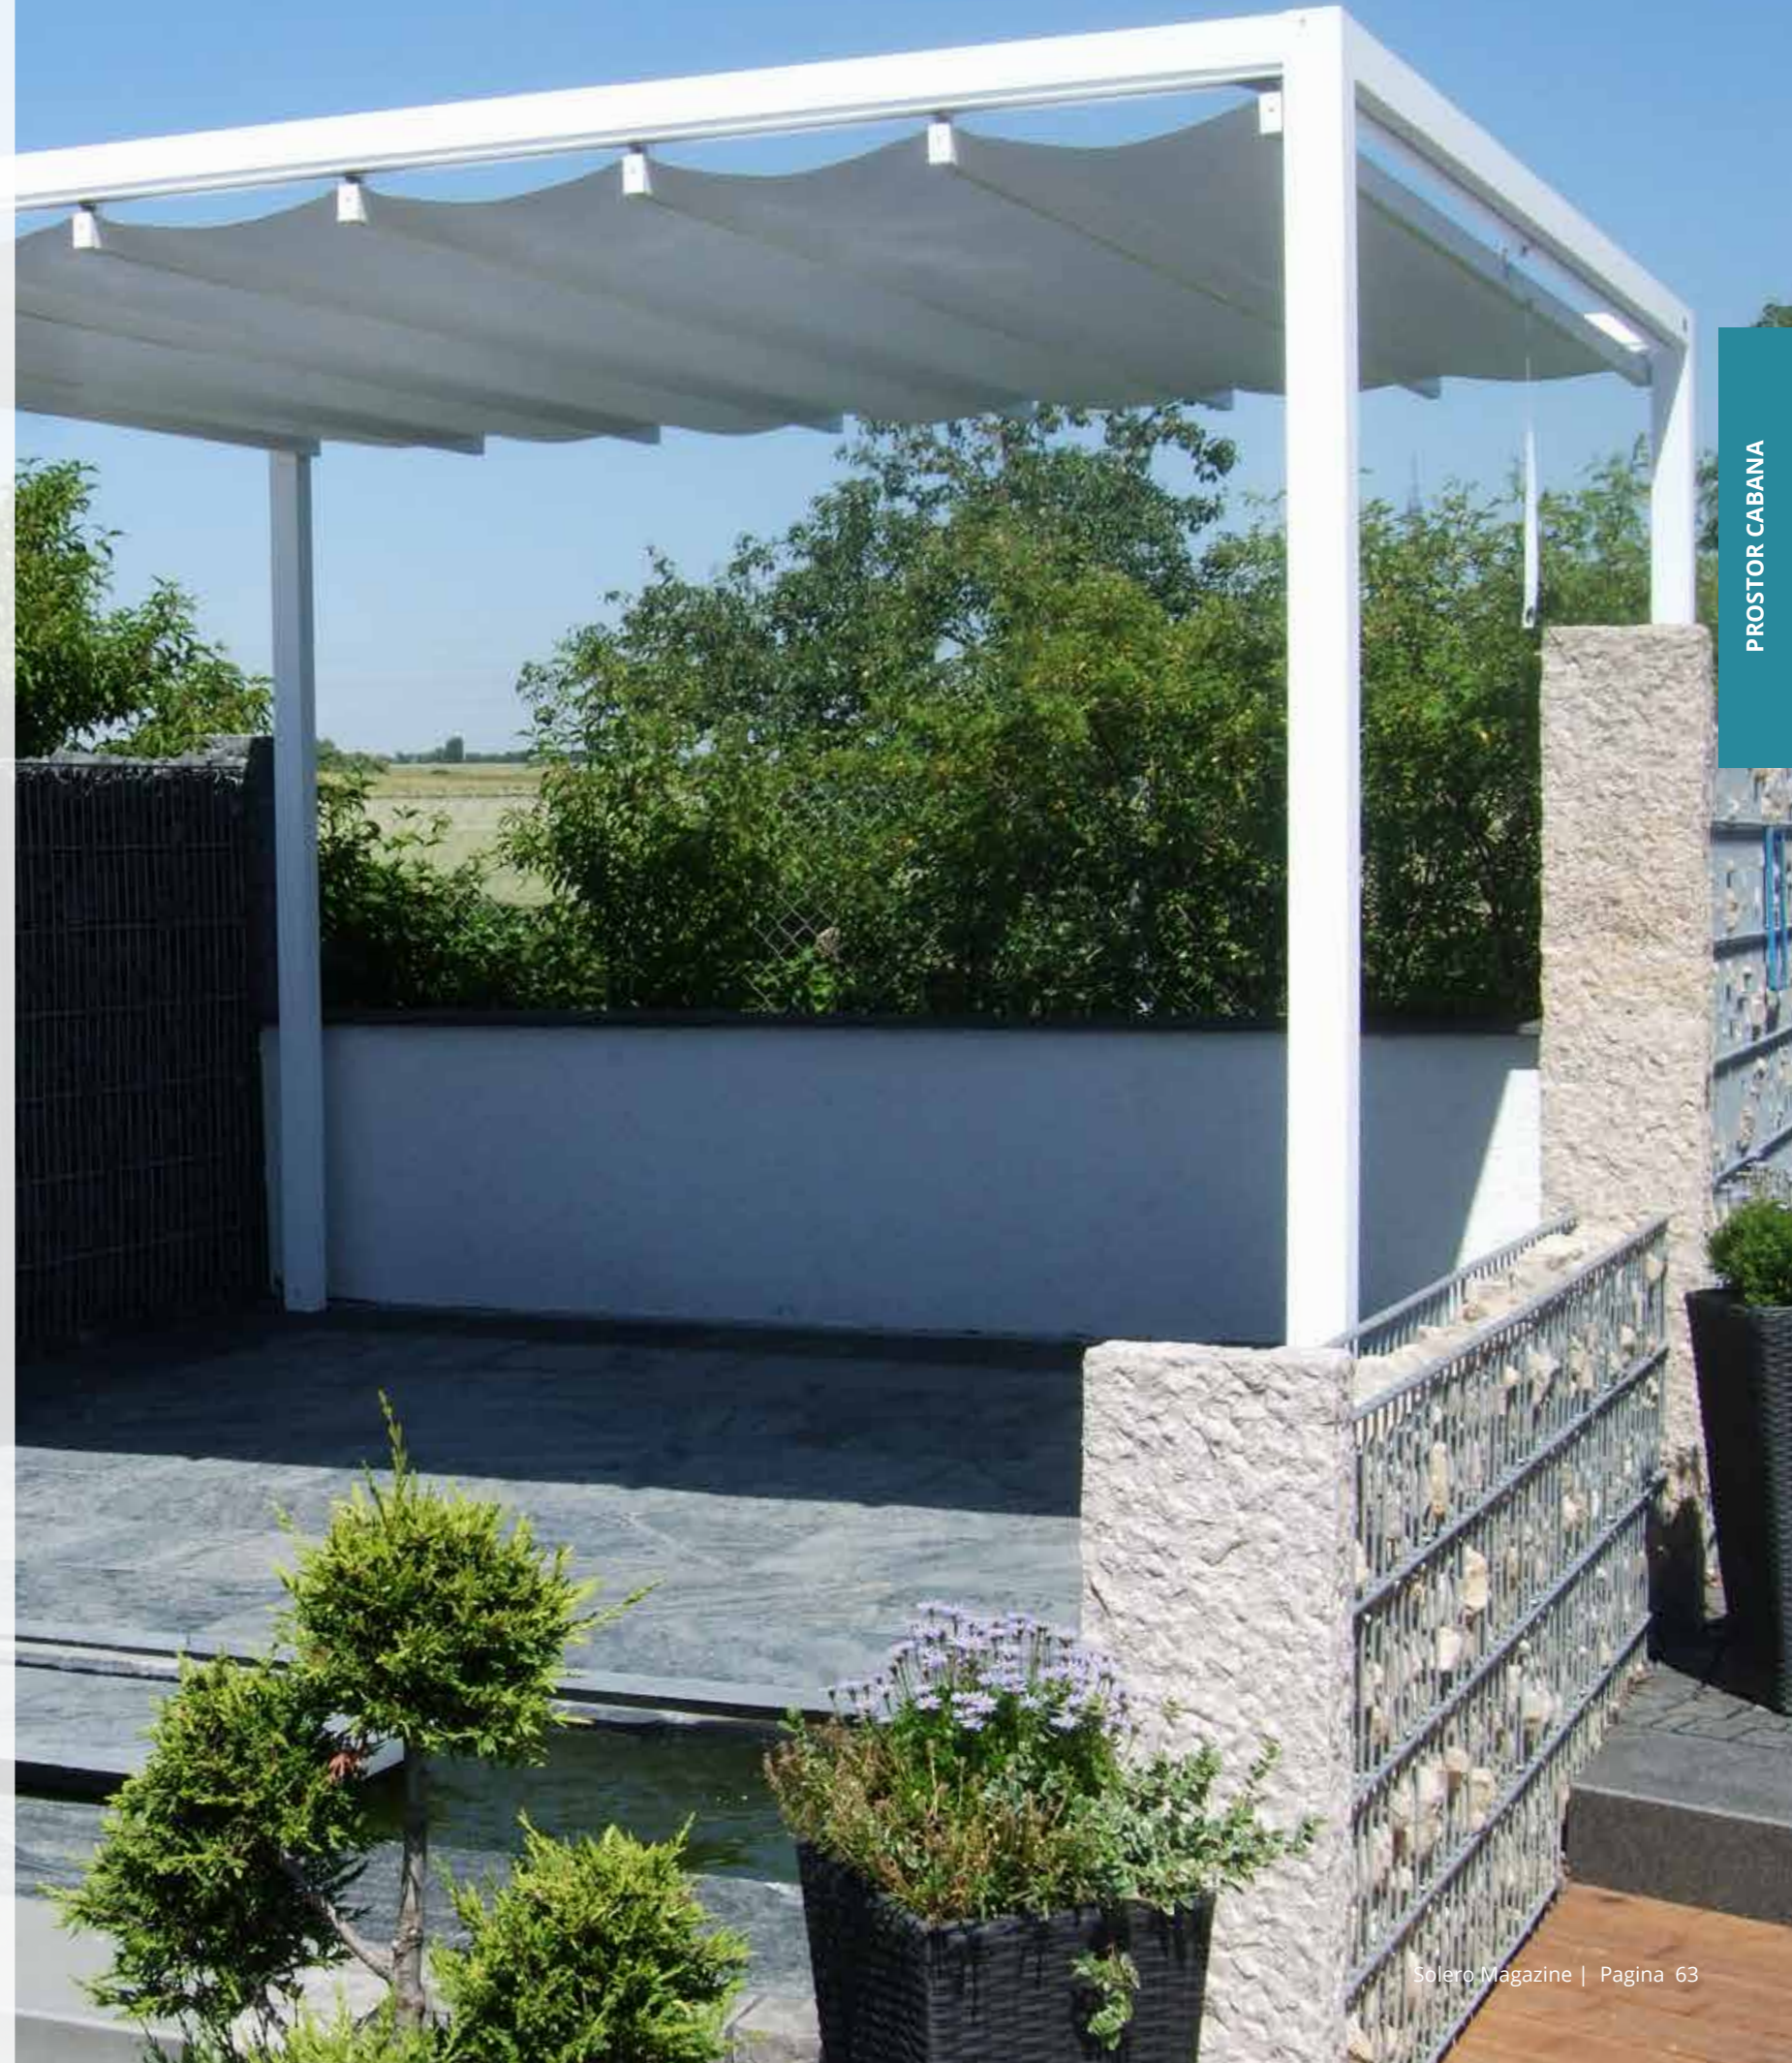

Deze zomerse overkapping van Prostor wordt als semi kant-en-klaar pakket geleverd, zodat u hem heel makkelijk zelf kunt plaatsen. Verkrijgbaar in 350x350 cm en 350x300 cm en uit voorraad leverbaar. De Solero Cabana is een overkapping die uw tuin heel snel een hoop extra geeft.

De Solero Prostor Cabana brengt de zomer in uw tuin. Het systeem is vederlicht door de elegante, aluminium constructie. U schuift het doek in een handomdraai open en dicht. Zo stuurt u de schaduw moeiteloos daar waar u hem hebben wilt. Bovendien is het doek waterdicht. Geen gesjouw meer met tafels en stoelen. Deze heerlijke loungeplek biedt prima beschutting, ook tijdens zomerse buien.

Het speciaal ontwikkelde L-profiel kan onder de staanders van de Cabana in de grond worden geschroefd. Op deze manier staat de pergola stevig met alle benen op de grond en worden bijna alle schroeven en bouten aan het zicht onttrokken.

Het frame is gepoedercoat met een witte structuurcoating, alle profielen zijn 100% geëxtrudeerd aluminium. Het materiaal van het dak is wit waterdicht PVC-doek (650 gr/m²), de hoogte van het geheel is 2300mm en de framekleur is RAL9016.

Dankzij de superieure kwaliteit van het PVC-doek geniet u van uw Cabana in alle weersomstandigheden, hij biedt zowel bescherming tegen de zon als tegen de regen.