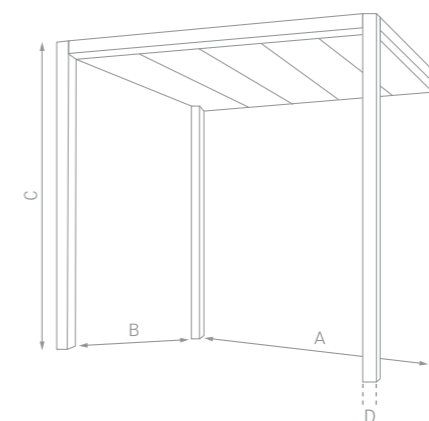

Het speciaal ontwikkelde L-profiel kan onder de staanders van de Cabana in de grond worden geschroefd. Op deze manier staat de pergola stevig met alle benen op de grond en worden bijna alle schroeven en bouten aan het zicht onttrokken.

#### DAKPROFIEL

Optioneel is de afdekplaat voor de Cabana, deze beschermt het PVC doek van uw Cabana tegen regen, vuil en stof op het moment dat het doek ingevouwen is. Dit profiel is wit gelakt in kleur van het frame en het doek.

#### OPENEN MET SLECHTS EEN HAND

Het systeem van de Cabana is vederlicht. U schuift het doek in een handomdraai open en dicht. Zo stuurt u de schaduw moeiteloos daar waar u hem hebben wilt. Bovendien is het doek waterdicht. Geen gesjouw meer met tafels en stoelen, deze heerlijke loungeplek biedt namelijk prima beschutting, ook tijdens zomerse buien.

Gebroken Wit

	350x350	300x350
A	350 cm	350 cm
B	350 cm	300 cm
C	230 cm	230 cm
D	8 cm	8 cm

Artikelnummer	Omschrijving	Prijs in € excl. BTW	Prijs in € incl. BTW
pc.3535.01	Cabana 350x350 cm wit	2400,00	2904,00
pc.3035.01	Cabana 300x350 cm wit	2200,00	2662,00
pce.3500.01	Dakprofiel 350x350 cm wit	270,00	326,70
pce.3000.01	Dakprofiel 300x350 cm wit	250,00	302,50