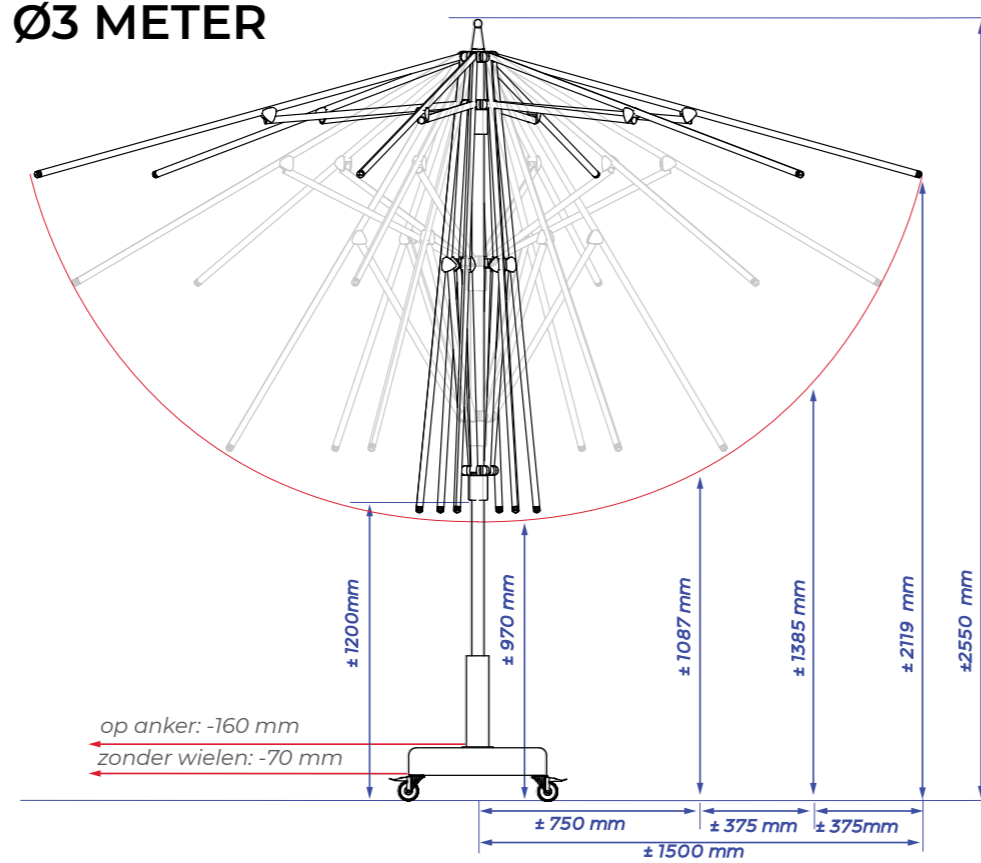

Ø3 METER

SPECIFICATIES & PRIJZEN

Artikelnummer	Omschrijving	Prijs in € excl. BTW	Prijs in € incl. BTW
820.20.kleurcode	Sublimo Pro 200x200 cm	247,11	299,00
820.30.kleurcode	Sublimo Pro Ø 300 cm	288,43	349,00
527.40.99	Vulbare voet Sublimo Pro	45,45	55,00
527.35.55	Grondanker Sublimo Pro	63,64	77,00
535.30.35	Betonvoet 35 kg	81,82	99,00
535.31.60	4x wielen voor betonvoet 35 kg	41,32	50,00
535.30.45	Betonvoet 45 kg	114,88	139,00
535.55.00	Granieten voet 55 kg	247,93	300,00
535.30.10	Stalen grasspies	65,29	79,00
535.24.84	Accento click-on lamp	74,34	89,95

Verlichting en verwarming zie pagina's 68-73
Afbeeldingen van voeten en ankers zie pagina's 82-83

UIT VOORRAAD LEVERBAAR*

VIDEO

Specificaties	
Gratis beschermhoes	ja
Zweefparasol	nee
Middenmast	ja
Telescopische mast	nee
Verlichting inbegrepen	nee
Kleurvast waterdicht doek	ja
Mast in 2 delen	nee
Kantelbaar	nee
Draaibaar 360°	nee
Zijwaarts kantelbaar tot 45°	ja
Volant	nee
Bediening	push-up
Gewicht doek per m²	210 gram
Geïntegreerde baleinveren	ja
Aantal baleinen	4 / 6
Sluit boven de tafel	ja
Mastdiameter	38 mm

*Zo lang de voorraad strekt