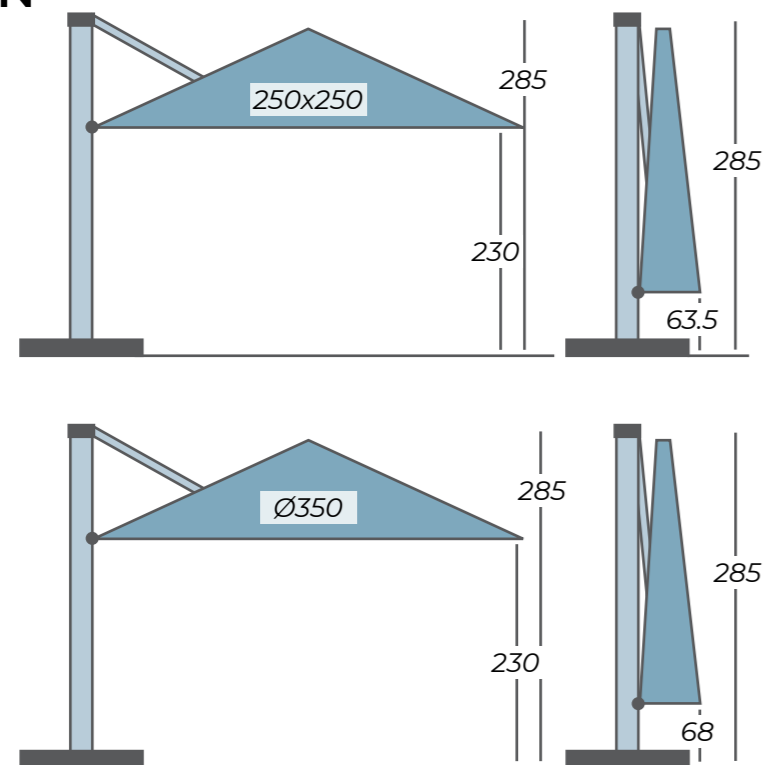

AFMETINGEN