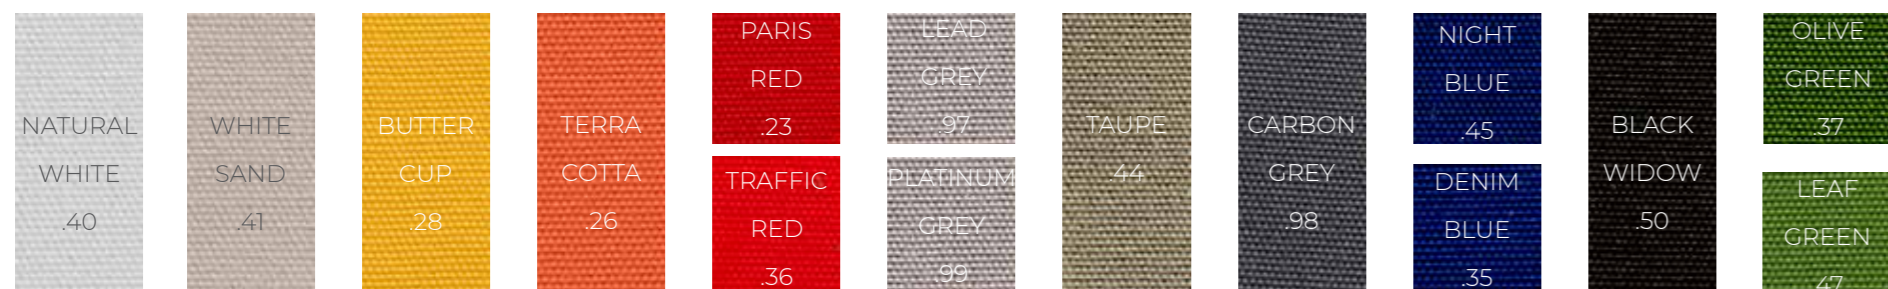

DOEKEN

Ondanks de ongeëvenaarde kwaliteit van het Solero O'Bravia doek wil het wel eens voorkomen dat een doek aan vervanging toe is. Soms gaat het weer erin zitten en dit is moeilijk te verwijderen. Speciaal hiervoor bieden wij losse doeken aan, waar wij vervolgens weer 4 jaar kleurgarantie op geven, zodat u nog jaren verzekerd bent van een diep gekleurd doek. Onze doeken zijn UV-werend, waterbestendig en bovendien kleurvast.

KEUZE UIT 5 PVC KLEUREN VOOR GOTEN

KEUZE UIT 7 SOLERO DOEKTINTEN*

KEUZE UIT 11 PROSTOR DOEKTINTEN*

*De beschikbare kleuren worden per parasol gespecificeerd op de productpagina

PRIJZEN

UIT VOORRAAD LEVERBAAR*