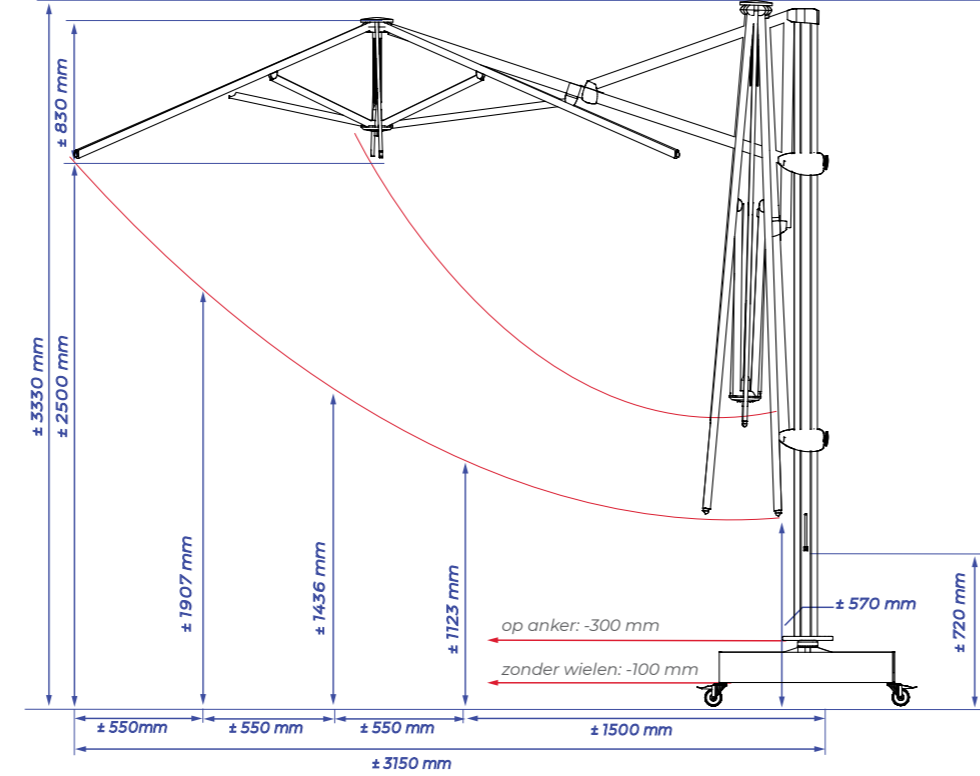

4x4 METER

KEUZE UIT 4 DOEKTINTEN

PARELWIT
.42

PLATINUMGRIJS
.177

TAUPE
.144

ZWART
.150

4x3 METER

SPECIFICATIES & PRIJZEN