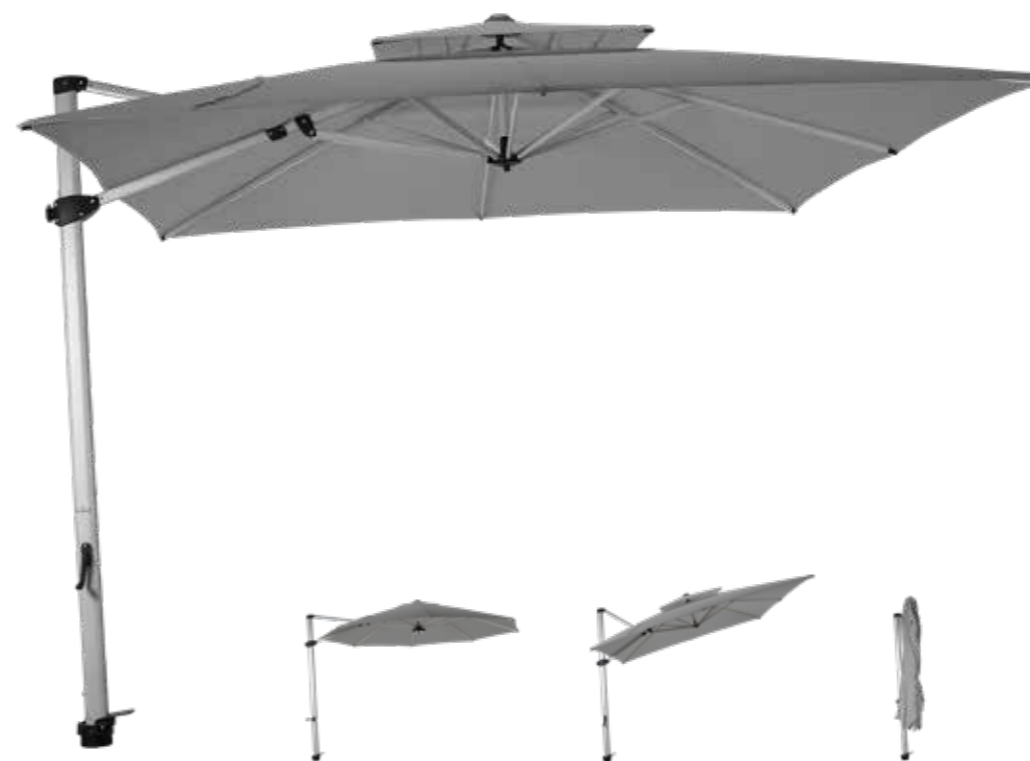

ALTIJD OP SPANNING

De Laterna wordt geleverd met een zilvergrijs gecoat aluminium frame en komt met een gratis grijze beschermhoes. De geïntegreerde baleinveren zorgen ervoor dat het doek mooi op spanning blijft. Bovendien ontvangt u er onze snoerloze, oplaadbare verlichting gratis bij!

WINDVENTILATIEDAK

Onder de Solero Laterna blijft u altijd koel. De vierkante versie wordt namelijk uitgevoerd met een speciaal windventilatiedak. Het ronde model heeft ook een windvang, maar deze is, uit esthetisch oogpunt, minder gelift. Op (te) warme dagen laat het doek de warmte ontsnappen in plaats van vast te houden onder de parasol. Bovendien wint de parasol hiermee aan stabiliteit.