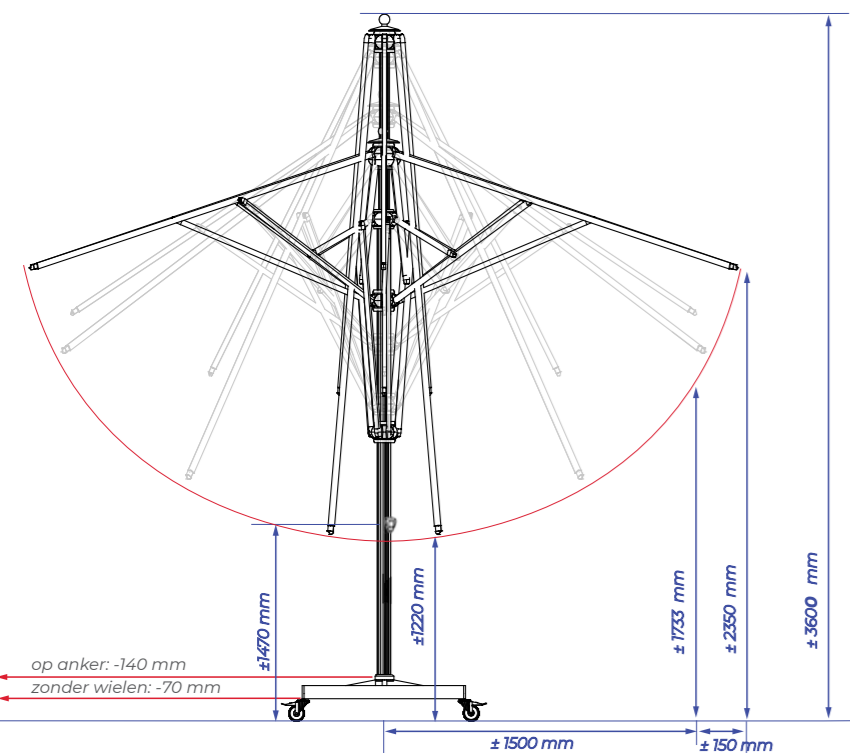

3.3×3.3 METER

KEUZE UIT 4 DOEKTINTEN

PARELWIT
.42

PLATINUMGRIJS
.177

TAUPE
.144

ZWART
.150