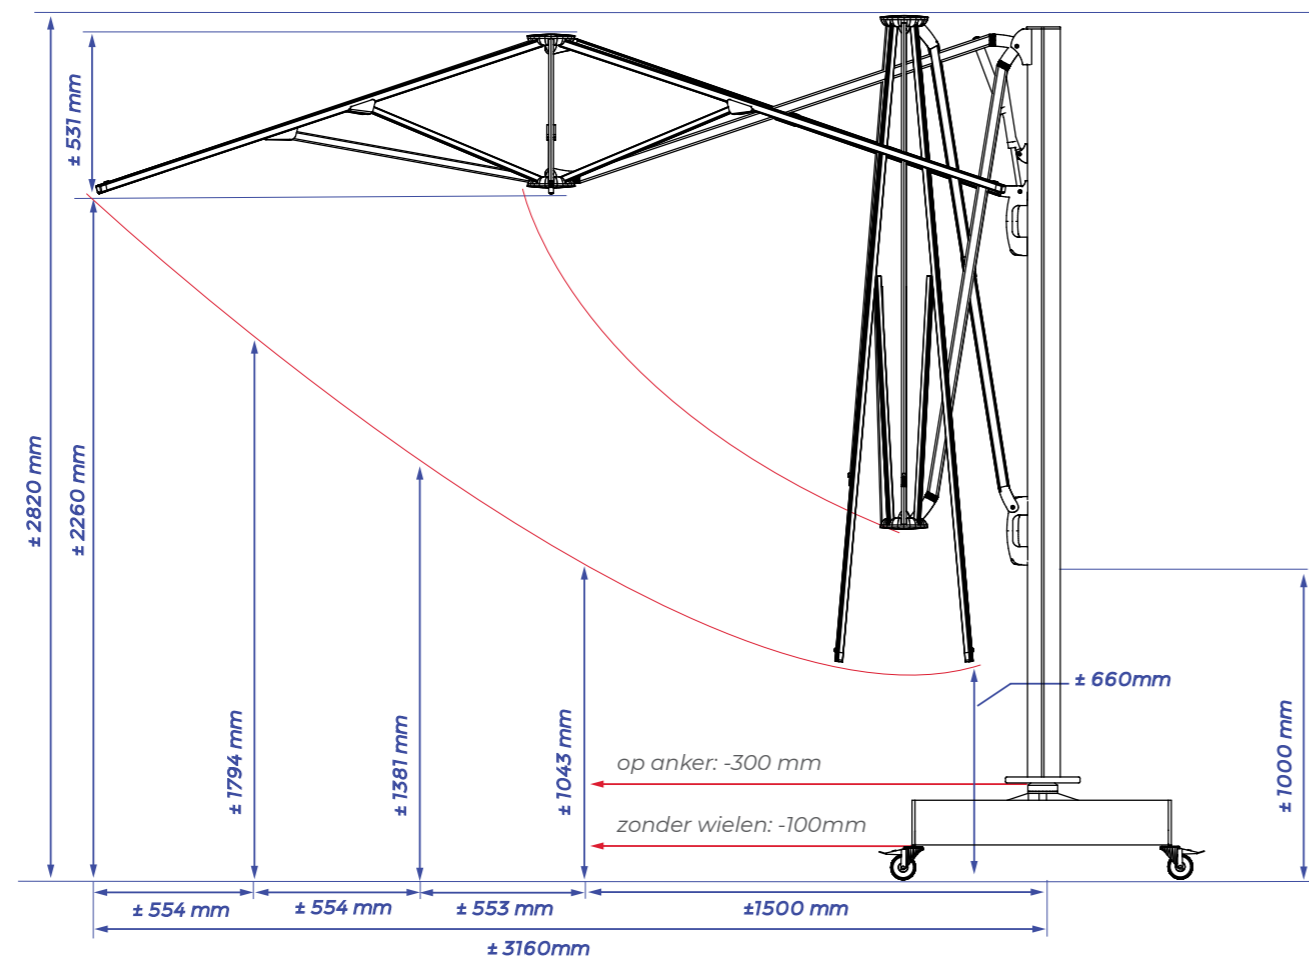

3x3 METER

KEUZE UIT 5 DOEKTINTEN

PARELWIT
.42

PLATINUMGRIJS
.177

TAUPE
.144

SPA**
.128

ZWART
.150

**Deze kleur wordt in beperkte oplage geproduceerd

SPECIFICATIES & PRIJZEN

UIT VOORRAAD LEVERBAAR*

Artikelnummer	Omschrijving	Prijs in € excl. BTW	Prijs in € incl. BTW	Specificaties
860.33.kleur	Fuerto Pro 300x300 cm	1238,84	1499,00	Gratis beschermhoes ja
842.84.99	Tegelvoet Fuerto Pro	321,49	389,00	Zweefparasol ja
532.16.51	Grondanker Fuerto Pro	95,04	115,00	Middenmast nee
835.75.994	Set van 4 zwenkwielen 75 mm zwart	81,00	98,00	Telescopische mast nee
832.75.99	Afdekplaat tegelstandaard hoog zilvergrijs	156,20	189,00	Verlichting inbegrepen nee

Verlichting en verwarming zie pagina's 68-73
Afbeeldingen van voeten en ankers zie pagina's 82-83

Kleurvast waterdicht doek	ja
Mast in 2 delen	nee
Kantelbaar	nee
Draaibaar 360°	ja
Zijwaarts kantelbaar	nee
Volant (geen meerprijs)	nee
Bediening	push & pull
Gewicht doek per m²	300 gram
Geïntegreerde baleinveren	ja
Aantal baleinen	8
Sluit boven de tafel	nee
Mastdiameter	ong. 110 mm

TIJDLOOS FRAMEKLEUR

ZILVERGRIJS

VIDEO

*Zo lang de voorraad strekt