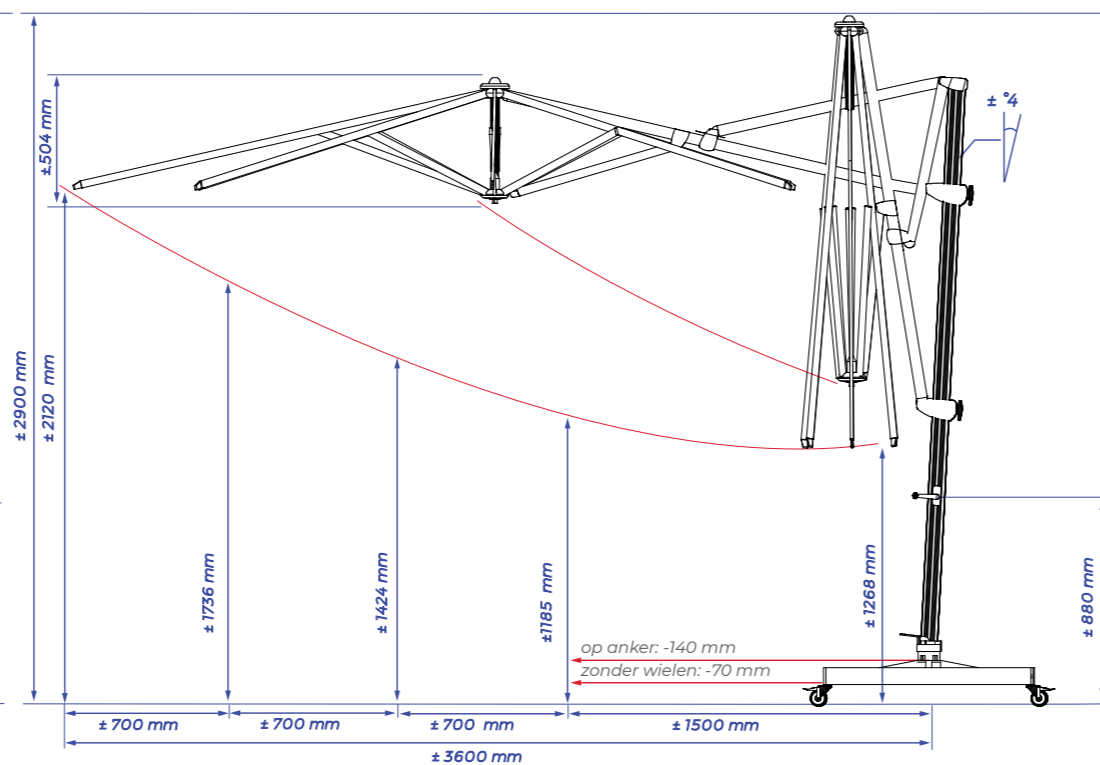

Ø3.5 METER

KEUZE UIT 4 DOEKTINTEN

SPECIFICATIES & PRIJZEN

UIT VOORRAAD LEVERBAAR*

Artikelnummer	Omschrijving	Prijs in € excl. BTW	Prijs in € incl. BTW
832.33.kleur	Laterna Pro 300x300 cm	701,65	849,00
832.35.kleur	Laterna Pro Ø 350 cm	701,65	849,00
832.33.99	Tegelvoet Laterna Pro	180,99	219,00
532.34.99	Grondanker Laterna pro	70,25	85,00
532.14.50	Ingraafvoet Laterna + adaptie	148,72	179,95
835.50.994	Set van 4 zwenkwielen 50 mm zwart	62,00	75,00
832.50.99	Afdekplaat tegelstandaard laag zilvergrijs	156,20	189,00
535.24.84	Accento click-on lamp	Gratis bij aankoop	Gratis bij aankoop
668.15.00	Heater	Zie pagina's 70-73	Zie pagina's 70-73
532.15.50	Adaptieplaat Laterna Pro	23,55	28,50

Verlichting en verwarming zie pagina's 68-73
Afbeeldingen van voeten en ankers zie pagina's 82-83

TIJDLOOS FRAMEKLEUR

VIDEO

Specificaties	
Gratis beschermhoes	ja
Zweefparasol	ja
Middenmast	nee
Telescopische mast	nee
Verlichting inbegrepen	ja
Kleurvast waterdicht doek	ja
Mast in 2 delen	nee
Kantelbaar °	ja
Draaibaar 360°	ja
Zijwaarts kantelbaar	nee
Volant (geen meerprijs)	nee
Bediening	Lierwerk
Gewicht doek per m²	300 gram
Geïntegreerde baleinveren	ja
Aantal baleinen	8
Sluit boven de tafel	nee
Mastdiameter	80 mm

*Zo lang de voorraad strekt