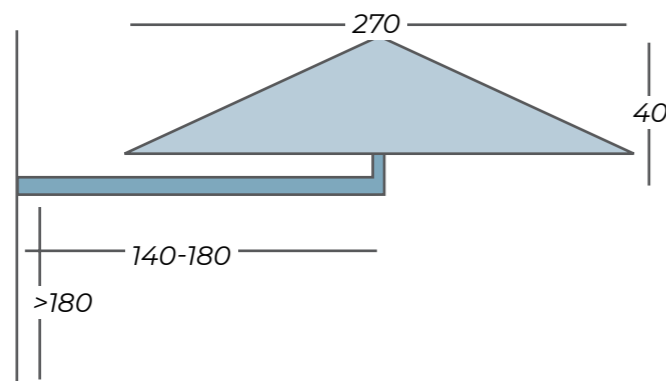

AFMETINGEN

KEUZE UIT 10 DOEKTINTEN

SPECIFICATIES

UIT VOORRAAD LEVERBAAR*

Artikelnummer	Omschrijving
p4m.270.kleurcode	P4 muurparasol incl. beugel
p4m.100.00	Extra muurbeugel
p4m1.270.kleurcode	Prostor P4 Vervangdoek

Verlichting en verwarming zie pagina's 68-73

PRIJZEN OP AANVRAAG

TIJDLOOS FRAMEKLEUR

VIDEO

Specificaties	
Gratis beschermhoes	ja
Zweefparasol	ja
Parasol sluit naar de mast	ja
Verlichting inbegrepen	optioneel
Kleurvast doek	ja
Gasdrukveer	ja
Kantelbaar	10 °
Draaibaar	ja
Waterafstotend doek	ja
Bediening	Fold & Push
Gewicht doek per m²	190 gram
Aantal baleinen	6
Bedrukking mogelijk	ja
Sluit boven de tafel	ja
Doekgoten mogelijk	nee
Elektrisch bedienbaar	nee