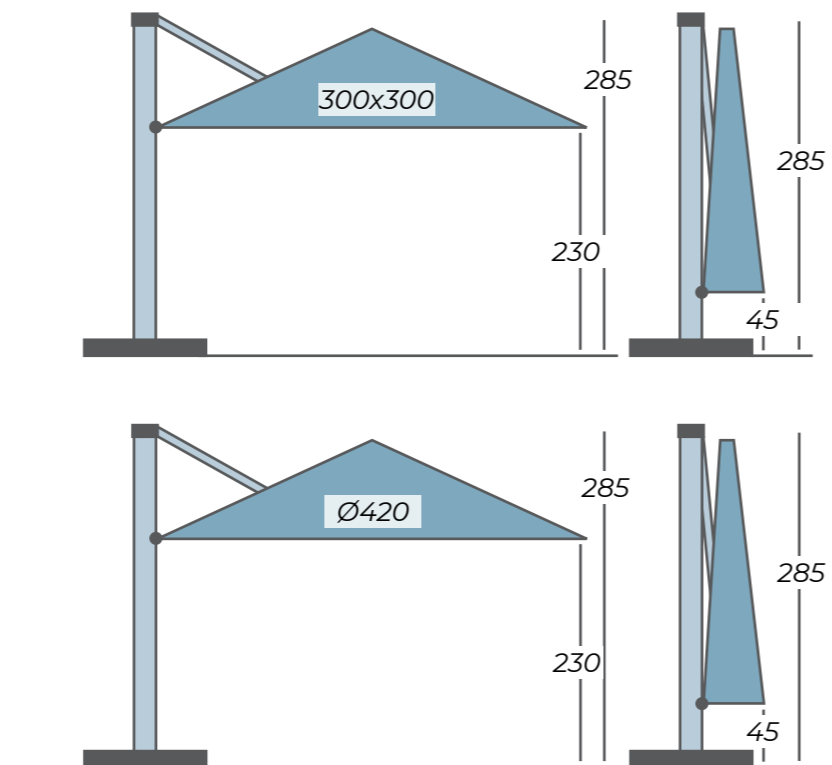

AFMETINGEN