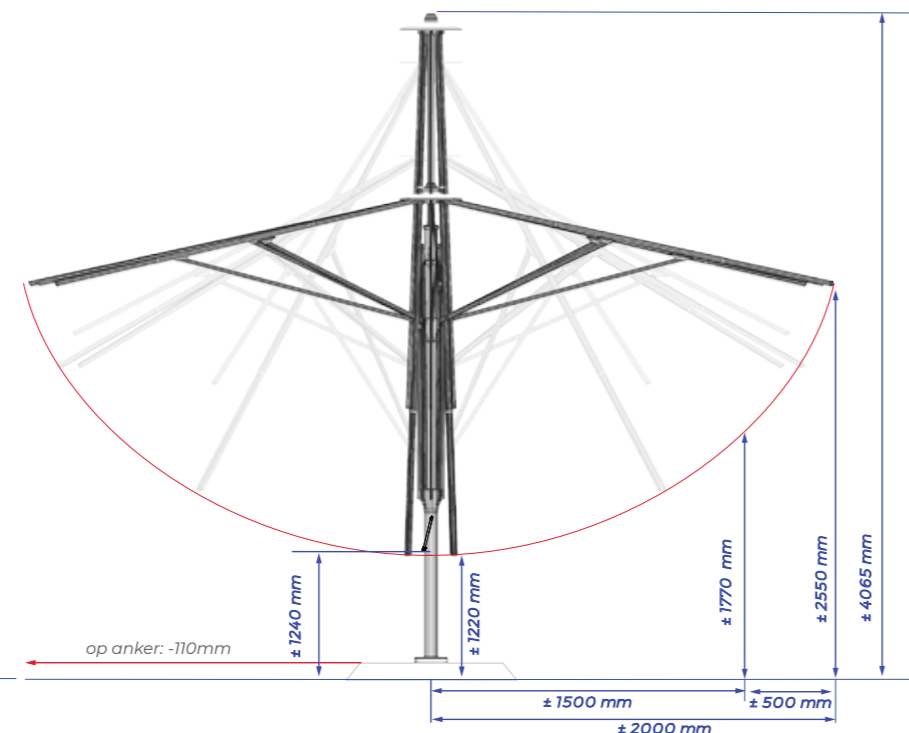

5×5 METER

4×4 METER

KEUZE UIT 5 DOEKTINTEN

SPECIFICATIES & PRIJZEN

UIT VOORRAAD LEVERBAAR*

Artikelnummer	Omschrijving	Prijs in € excl. BTW	Prijs in € incl. BTW	Specificaties
874.44.kleurcode	Basto Pro 400x400 cm	1817,36	2199,00	Gratis beschermhoes ja
874.55.kleurcode	Basto Pro 500x500 cm	2065,29	2499,00	Zweefparasol nee
560.11.50	Tegelstandaard Basto (huls wordt geleverd bij parasol)	329,75	399,00	Middenmast ja
574.60.50	Grondanker Basto (huls wordt geleverd bij parasol)	164,46	199,00	Telescopische mast ja