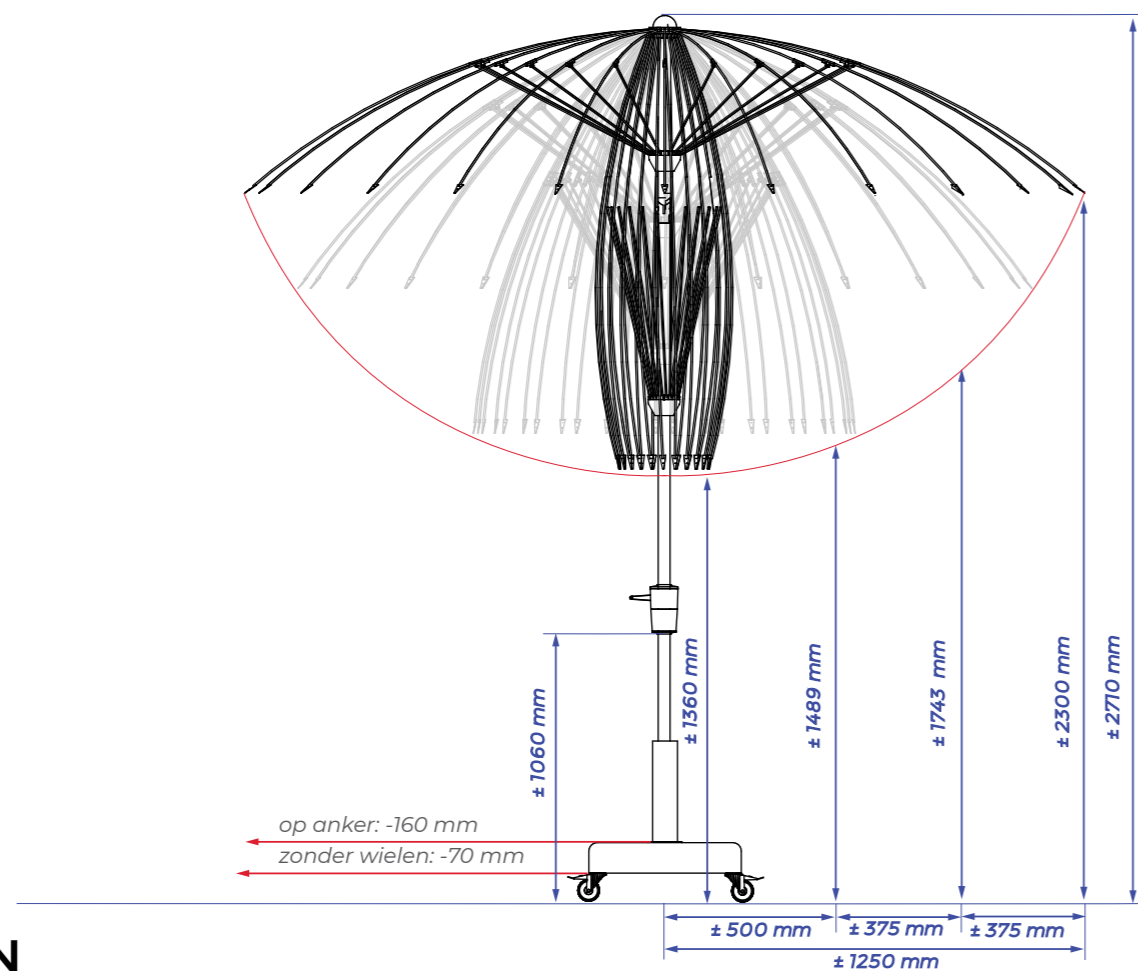

Ø2.5 METER

KEUZE UIT 4 DOEKTINTEN

PARELWIT
.42

TAUPE
.144

ROOD
.123

ZWART
.150

SPECIFICATIES & PRIJZEN

UIT VOORRAAD LEVERBAAR*

Artikelnummer	Omschrijving	Prijs in € excl. BTW	Prijs in € incl. BTW	Specificaties
828.25.kleurcode	Vaticano Pro Ø 250 cm	197,50	239,00	Gratis beschermhoes ja
527.35.55	Grondanker Vaticano	63,64	77,00	Zweefparasol nee
535.30.35	Betonvoet 35 kg	81,82	99,00	Middenmast ja
535.31.60	4x wielen voor betonvoet 35 kg	41,32	50,00	Telescopische mast ja
535.30.45	Betonvoet 45 kg	114,88	139,00	Verlichting inbegrepen nee
535.55.00	Granieten voet 55 kg	247,93	300,00	Kleurvast waterdicht doek ja
535.30.10	Stalen grasspies	65,29	79,00	Mast in 2 delen ja
535.24.84	Accento click-on lamp	74,34	89,95	Kantelbaar ja

Verlichting en verwarming zie pagina's 68-73
Afbeeldingen van voeten en ankers zie pagina's 82-83

TIJDLOOS FRAMEKLEUR

ZILVERGRIJS

VIDEO

Draaibaar 360°	nee
Zijwaarts kantelbaar	nee
Volant (geen meerprijs)	nee
Bediening	lierwerk
Gewicht doek per m²	210 gram
Geïntegreerde baleinveren	nee
Aantal baleinen	24
Sluit boven de tafel	ja
Mastdiameter	38,5 mm

*Zo lang de voorraad strekt