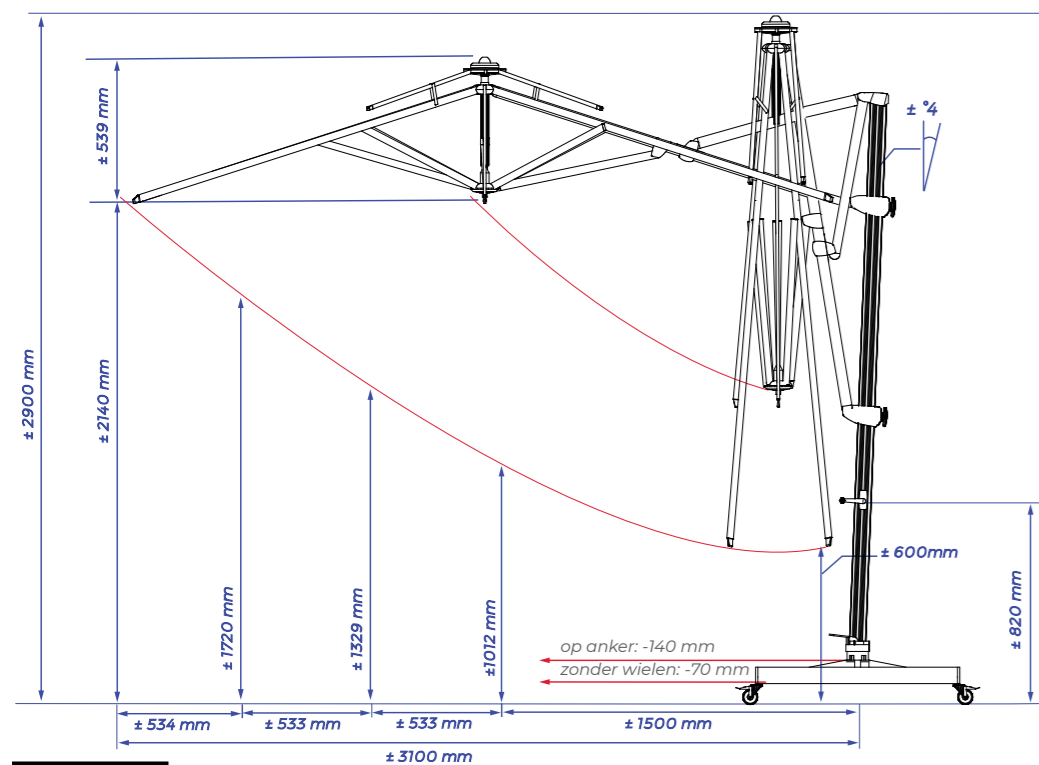

3x3 METER

Ø3.5 METER

KEUZE UIT 4 DOEKTINTEN

SPECIFICATIES & PRIJZEN

UIT VOORRAAD LEVERBAAR*

Artikelnummer	Omschrijving	Prijs in € excl. BTW	Prijs in € incl. BTW
832.33.kleur	Laterna Pro 300x300 cm	701,65	849,00
832.35.kleur	Laterna Pro Ø 350 cm	701,65	849,00
832.33.99	Tegelvoet Laterna Pro	180,99	219,00
532.34.99	Grondanker Laterna pro	70,25	85,00
532.14.50	Ingraafvoet Laterna + adaptie	148,72	179,95
835.50.994	Set van 4 zwenkwielen 50 mm zwart	62,00	75,00
832.50.99	Afdekplaat tegelstandaard laag zilvergrijs	156,20	189,00
535.24.84	Accento click-on lamp	Gratis bij aankoop	Gratis bij aankoop
668.15.00	Heater	Zie pagina's 70-73	Zie pagina's 70-73
532.15.50	Adaptieplaat Laterna Pro	23,55	28,50

Verlichting en verwarming zie pagina's 68-73
Afbeeldingen van voeten en ankers zie pagina's 82-83

TIJDLOOS FRAMEKLEUR

VIDEO

Specificaties	
Gratis beschermhoes	ja
Zweefparasol	ja
Middenmast	nee
Telescopische mast	nee
Verlichting inbegrepen	ja
Kleurvast waterdicht doek	ja
Mast in 2 delen	nee
Kantelbaar °	ja
Draaibaar 360°	ja
Zijwaarts kantelbaar	nee
Volant (geen meerprijs)	nee
Bediening	Lierwerk
Gewicht doek per m²	300 gram
Geïntegreerde baleinveren	ja
Aantal baleinen	8
Sluit boven de tafel	nee
Mastdiameter	80 mm

*Zo lang de voorraad strekt