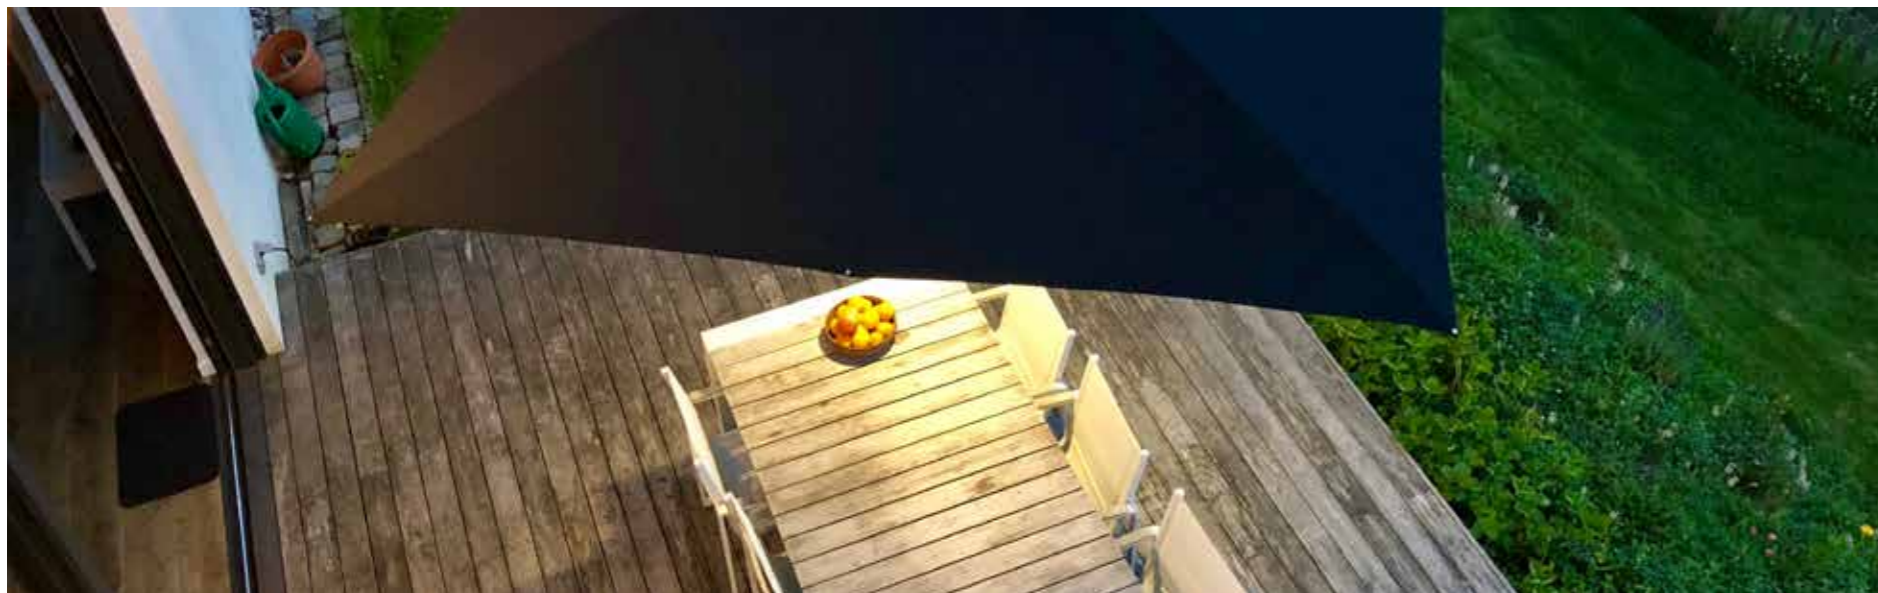

VERWARMING & VERLICHTING

Het is een mooie dag geweest, de zon gaat langzaam onder en het begint af te koelen. Met behulp van verwarming en verlichting kunnen we de zon nog even terug laten keren op het terras of in uw achtertuin.

Onze terrasstralers zijn perfect in te zetten in het horecasegment maar ze zijn ook verkrijgbaar voor thuis. Ze creëren een aangename atmosfeer en zijn leverbaar in verschillende kleuren. Het design is niet overheersend maar oogt stijlvol.