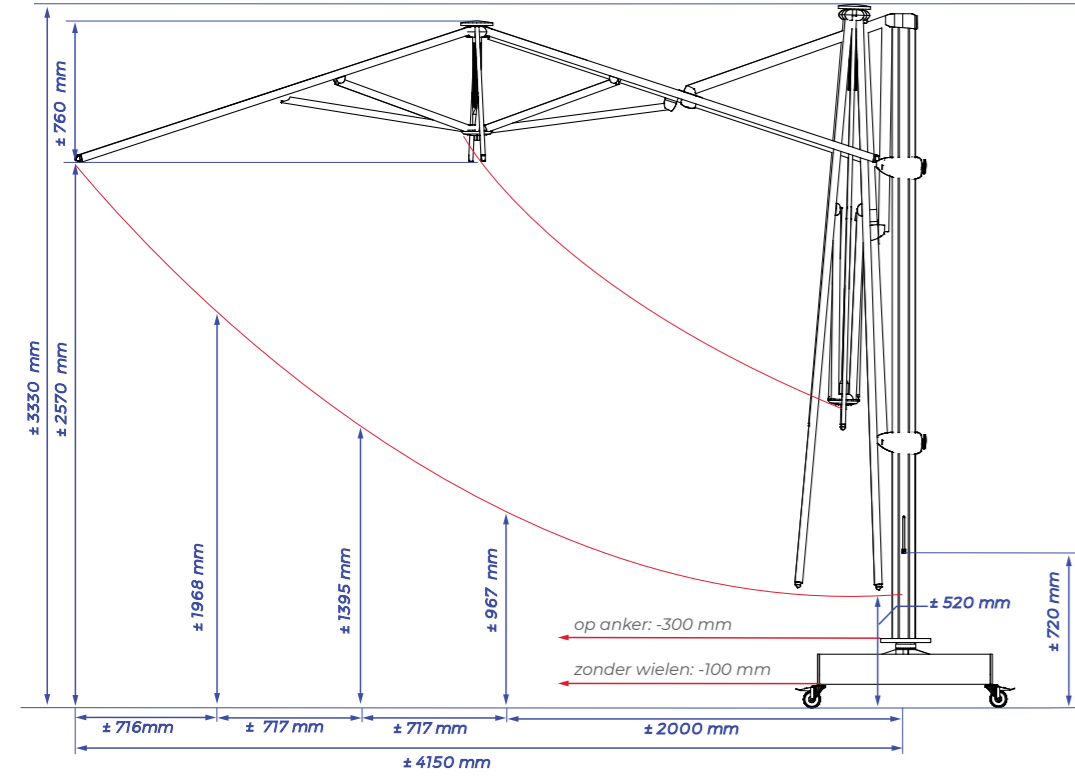

4x4 METER

KEUZE UIT 4 DOEKTINTEN

PARELWIT
.42

PLATINUMGRIJS
.177

TAUPE
.144

ZWART
.150