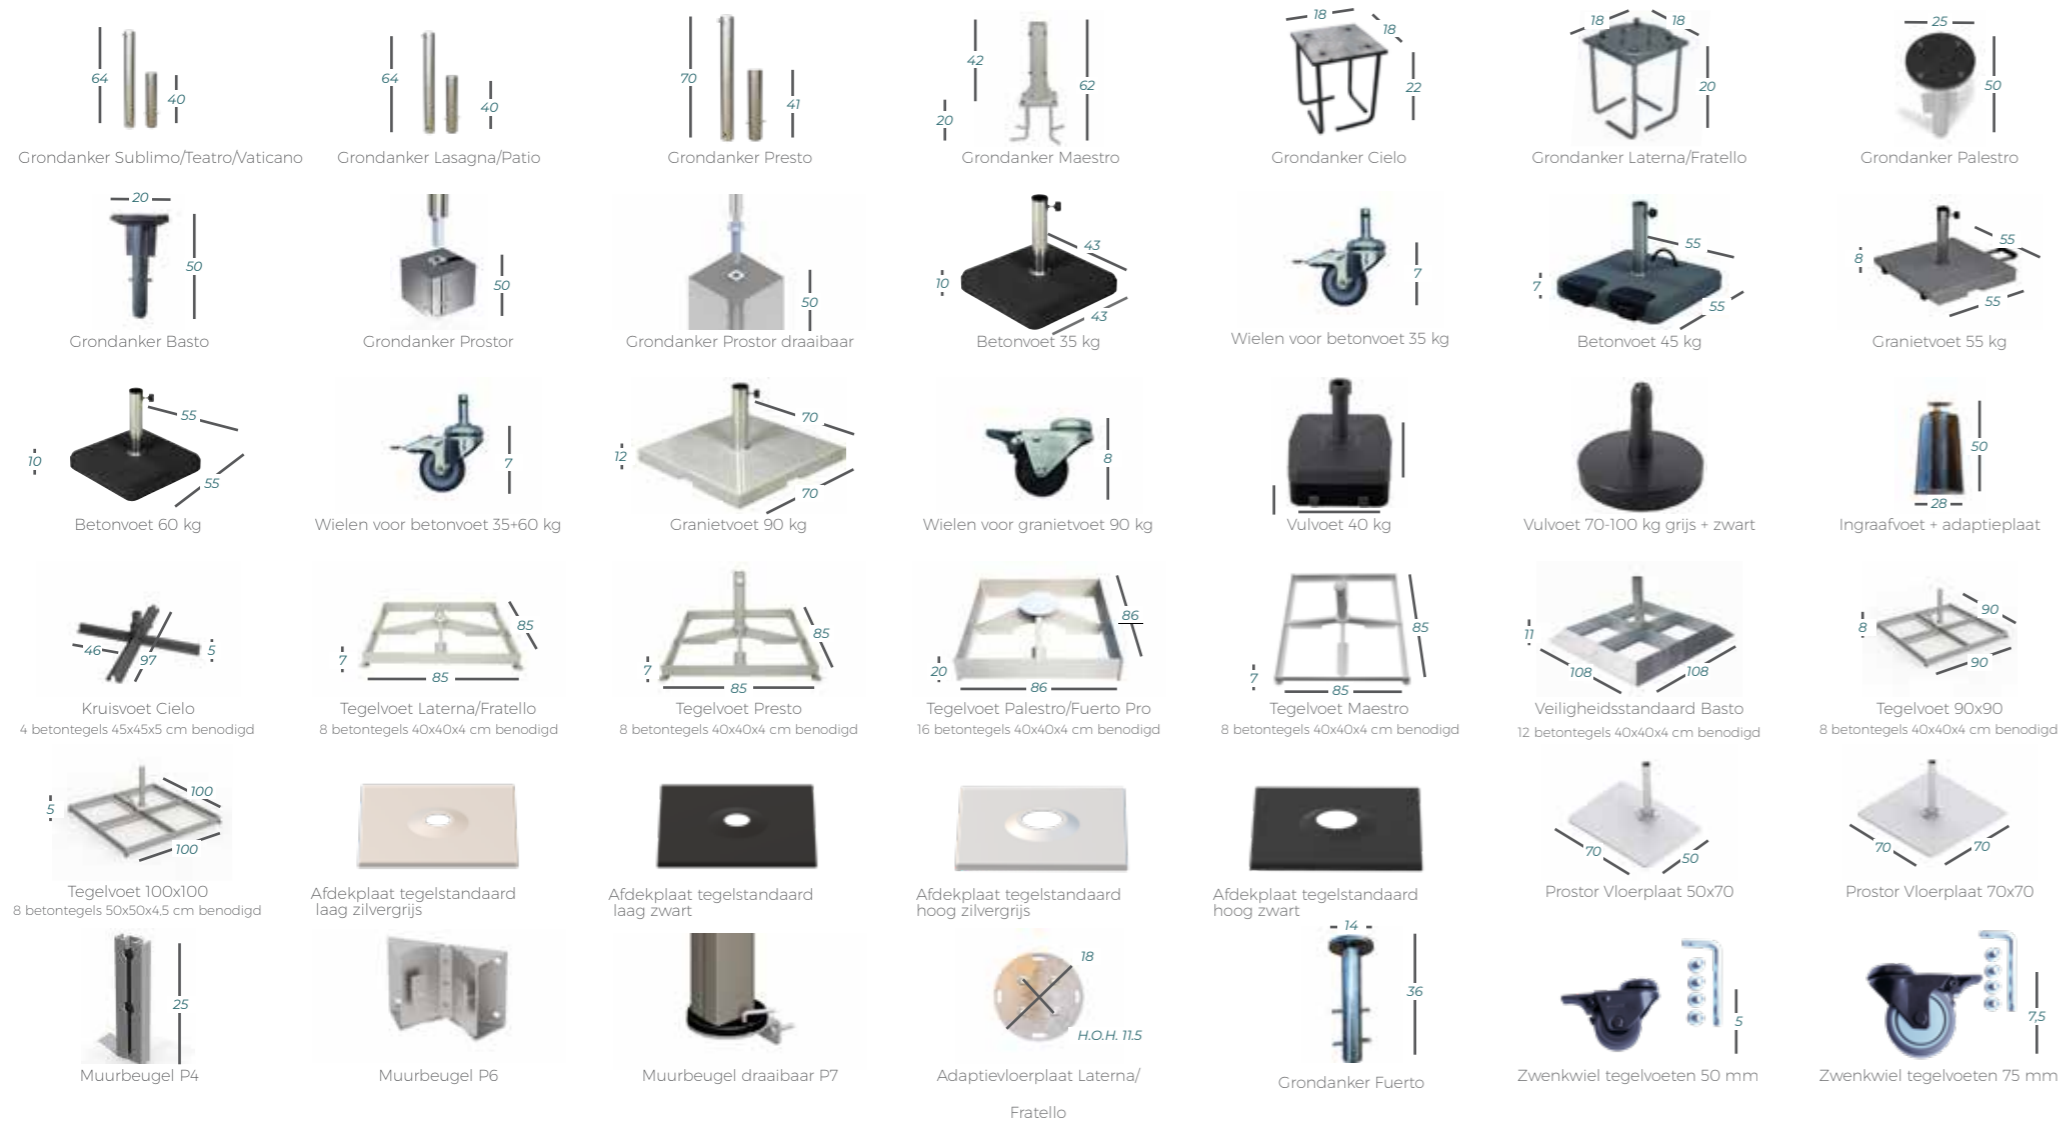

2-4 WEKEN*

* Afhankelijk van gekozen drukmethode

GRONDANKERS EN VOETEN

Elke parasol heeft een andere voet nodig. Vaak zijn er zelfs verschillende typen voeten geschikt voor een parasol. Hieronder vindt u een overzicht van de beschikbare accessoires per parasol. In de meeste gevallen heeft u tegels nodig van 40x40x4 cm welke u op elkaar kunt stapelen tot voldoende ballast.