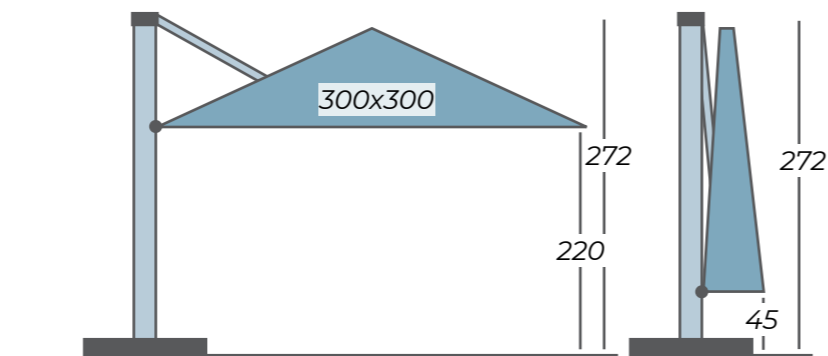

AFMETINGEN