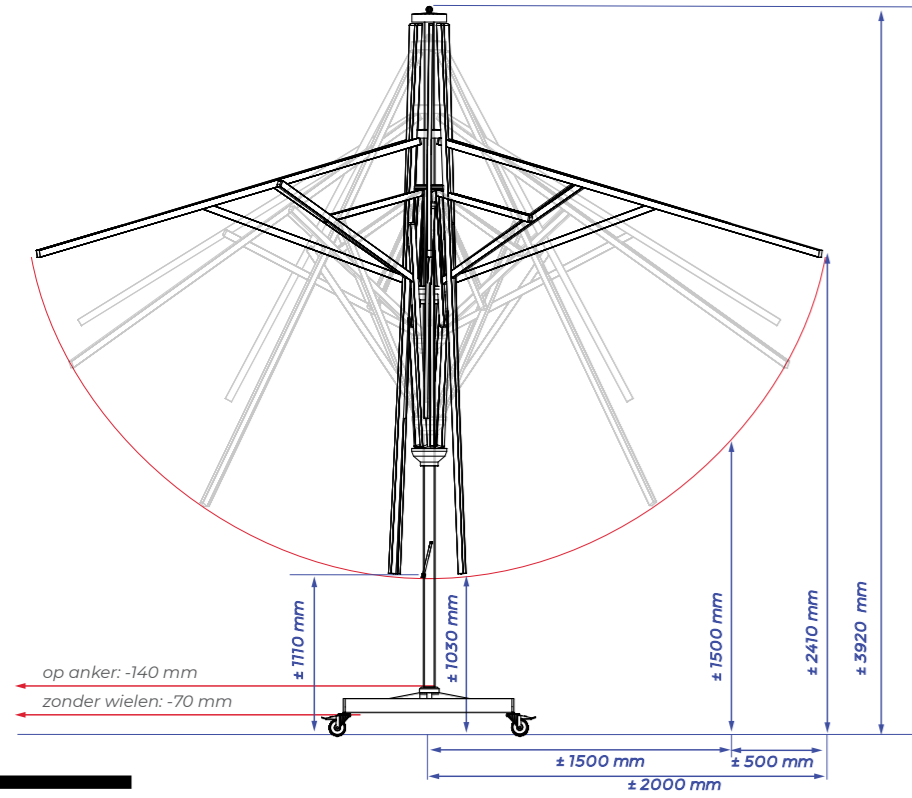

4x4 METER

KEUZE UIT 6 DOEKTINTEN

**Enkel beschikbaar in de 400x400 cm uitvoering Maestro Pro