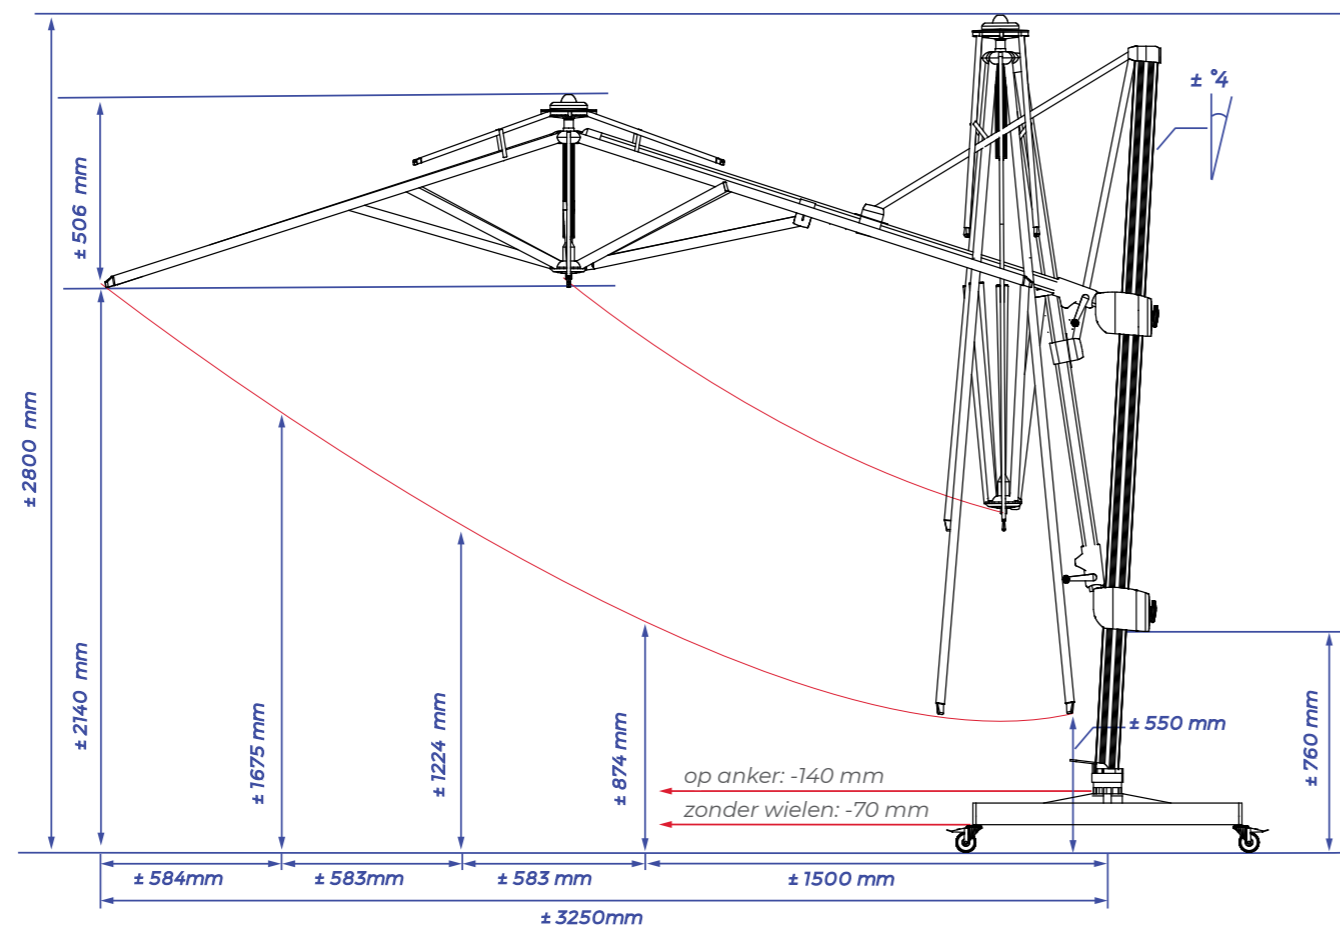

3x3 METER

KEUZE UIT 4 DOEKTINTEN

PARELWIT
.42

PLATINUMGRIJS
.177

TAUPE
.144

ZWART
.150

SPECIFICATIES & PRIJZEN

UIT VOORRAAD LEVERBAAR*

Artikelnummer	Omschrijving	Prijs in € excl. BTW	Prijs in € incl. BTW	Specificaties
832.84.kleur	Fratello Pro 300x300 cm	866,94	1049,00	Gratis beschermhoes ja
732.84.kleur	Fratello Alu Wood 300x300 cm	949,58	1149,00	Zweefparasol ja
832.33.99	Tegelvoet Fratello Pro	180,99	219,00	Middenmast nee
732.33.99	Tegelvoet Fratello Zwart	180,99	219,00	Telescopische mast nee
532.34.99	Grondanker	70,25	85,00	Verlichting inbegrepen ja
532.14.50	Ingraafvoet Fratello + adaptie	148,72	179,95	Kleurvast waterdicht doek ja
835.50.994	Set van 4 zwenkwielen 50 mm zwart	62,00	75,00	Mast in 2 delen nee
832.50.99	Afdekplaat tegelstandaard laag zilvergrijs	156,20	189,00	Kantelbaar ja
832.50.50	Afdekplaat tegelstandaard laag zwart	156,20	189,00	Draaibaar 360° ja
535.24.84	Accento click-on lamp	gratis bij aankoop	gratis bij aankoop	Zijwaarts kantelbaar tot 45° ja
668.15.00	Heater	zie pagina 70-73	zie pagina 70-73	Volant (geen meerprijs) nee
532.15.50	Adaptieplaat Fratello Pro	23,55	28,50	Bediening Lierwerk

Verlichting en verwarming zie pagina's 68-73
Afbeeldingen van voeten en ankers zie pagina's 82-83

TIJDLOOS FRAMEKLEUR

ZILVERGRIJS

ALU-WOOD

VIDEO

Specificaties	
Gratis beschermhoes	ja
Zweefparasol	ja
Middenmast	nee
Telescopische mast	nee
Verlichting inbegrepen	ja
Kleurvast waterdicht doek	ja
Mast in 2 delen	nee
Kantelbaar	ja
Draaibaar 360°	ja
Zijwaarts kantelbaar tot 45°	ja
Volant (geen meerprijs)	nee
Bediening	Lierwerk
Gewicht doek per m²	300 gram
Geïntegreerde baleinveren	ja
Aantal baleinen	8
Sluit boven de tafel	nee
Mastdiameter	80 mm

*Zo lang de voorraad strekt