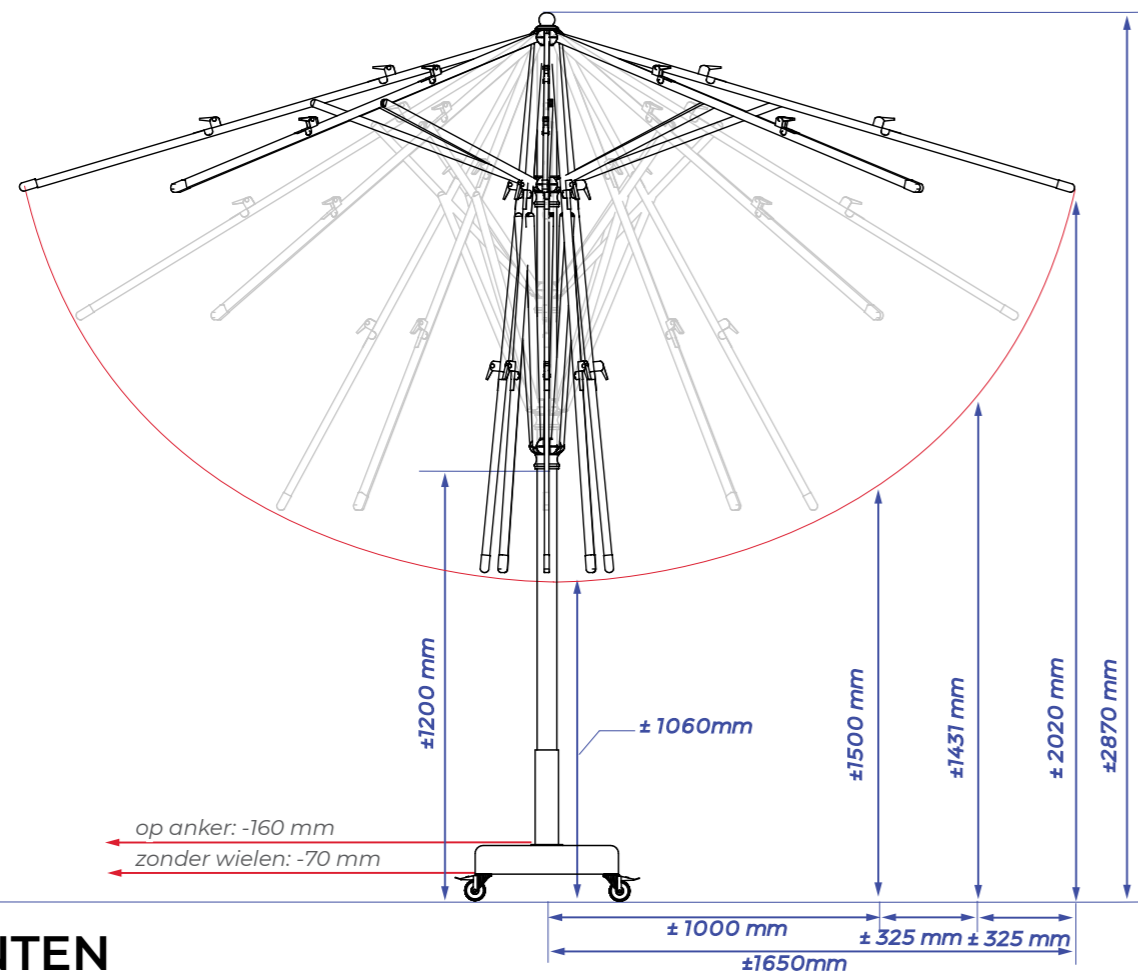

Ø3.3 METER

KEUZE UIT 4 DOEKTINTEN

PARELWIT
.42

TAUPE
.144

SPA**
.128

ZWART
.150

**Deze kleur wordt in beperkte oplage geproduceerd

SPECIFICATIES & PRIJZEN

UIT VOORRAAD LEVERBAAR*

Artikelnummer	Omschrijving	Prijs in € excl. BTW	Prijs in € incl. BTW	Specificaties
838.33.kleur	Lasagna Pro Ø330 cm	536,36	649,00	Gratis beschermhoes ja
535.28.50	Vulvoet zwart 70-100 kg	81,82	99,00	Zweefparasol nee
535.28.62	Vulvoet grijs 70-100 kg	81,82	99,00	Middenmast ja
527.51.55	Grondanker	73,55	89,00	Telescopische mast nee
535.55.00	Granietvoet 55 kg	247,93	300,00	Verlichting inbegrepen nee
535.30.60	Betonvoet 60 kg	180,99	219,00	Kleurvast waterdicht doek ja
535.31.60	4x wiel t.b.v. betonvoet 60 kg	41,32	50,00	Mast in 2 delen nee
535.24.84	Accento click-on lamp	74,34	89,95	Kantelbaar nee

Verlichting en verwarming zie pagina's 68-73
Afbeldingen van voeten en ankers zie pagina's 82-83

TIJDLOOS FRAMEKLEUR

HOUT

VIDEO

Specificaties	
Gratis beschermhoes	ja
Zweefparasol	nee
Middenmast	ja
Telescopische mast	nee
Verlichting inbegrepen	nee
Kleurvast waterdicht doek	ja
Mast in 2 delen	nee
Kantelbaar	nee
Draaibaar 360°	nee
Zijwaarts kantelbaar	nee
Volant (geen meerprijs)	nee
Bediening	katrol + koord
Gewicht doek per m²	300 gram
Geïntegreerde baleinveren	nee
Aantal baleinen	8
Sluit boven de tafel	ja
Mastdiameter	48mm

*Zo lang de voorraad strekt