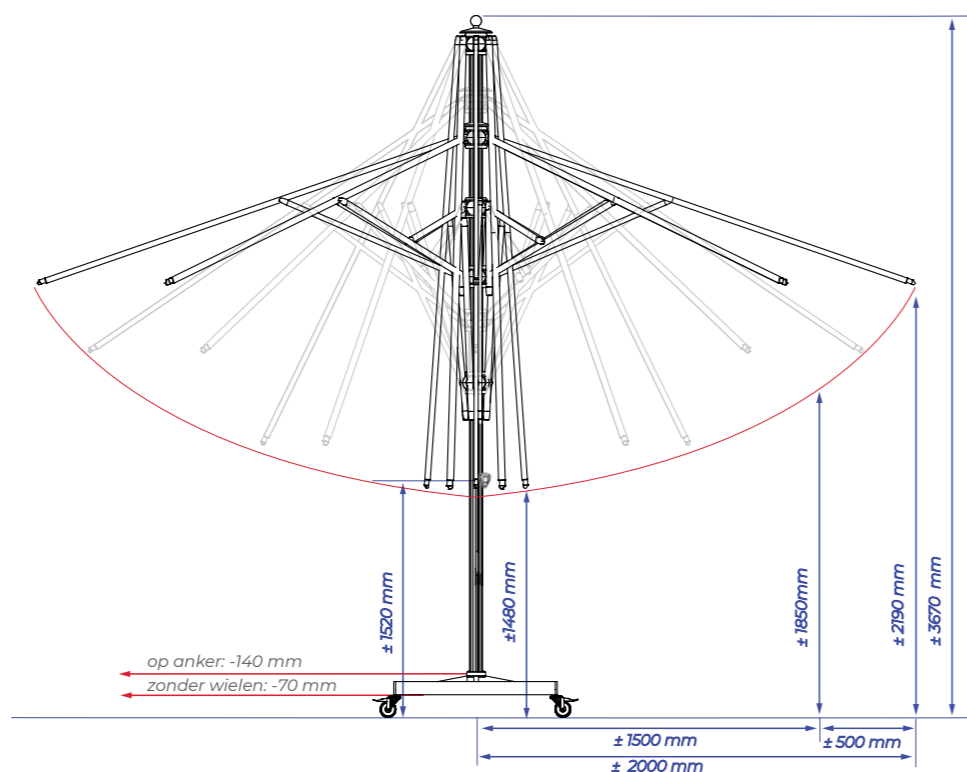

3.3×3.3 METER

KEUZE UIT 4 DOEKTINTEN

PARELWIT
.42

PLATINUMGRIJS
.177

TAUPE
.144

ZWART
.150

Ø4 METER

SPECIFICATIES & PRIJZEN