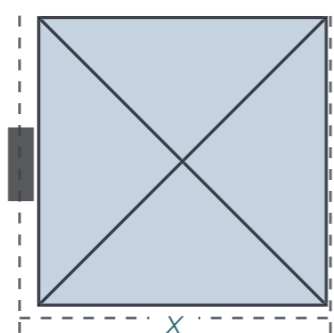

SUBLIMO PRO 200X200 X=1000 MM
SUBLIMO PRO Ø300 X=1500 MM

TEATRO PRO Ø250 X=1350 MM

LATERNA PRO 300X300 X=3100 MM
LATERNA PRO Ø350 X=3600 MM

VATICANO PRO Ø250 CM X=1250 MM

CIELO PRO 260X260 X=2910 MM

FRATELLO PRO 300X300 X=3250 MM