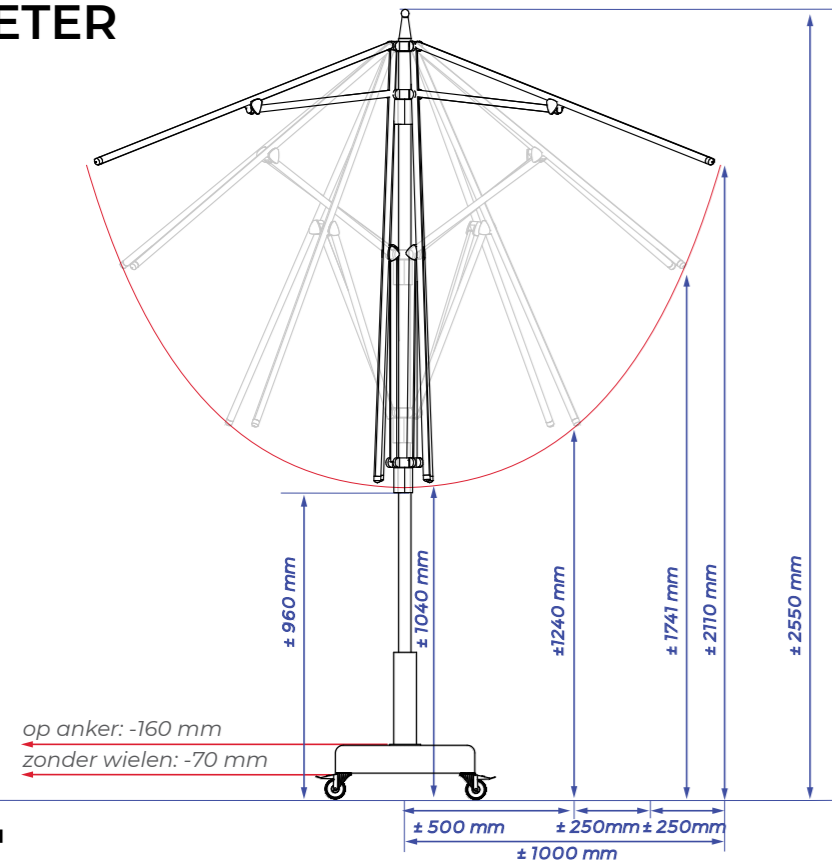

2x2 METER

KEUZE UIT 7 MODERNE TINTEN