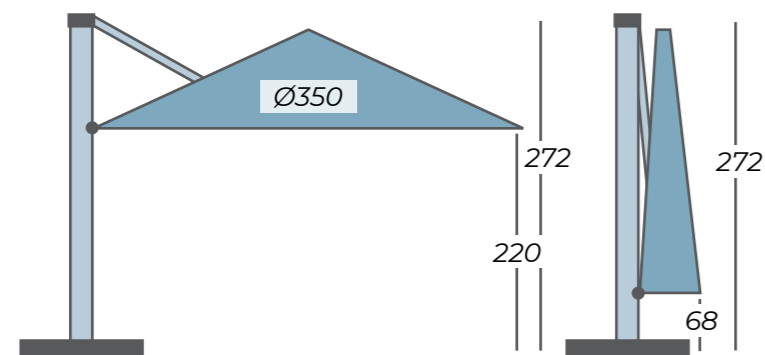

AFMETINGEN