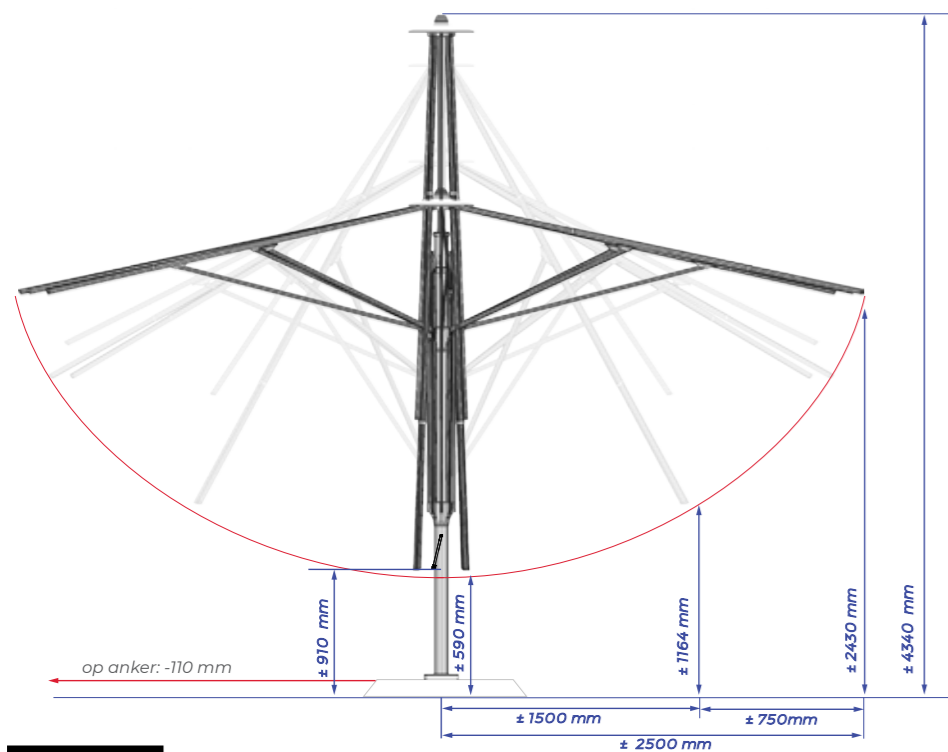

5×5 METER

4×4 METER

KEUZE UIT 5 DOEKTINTEN

SPECIFICATIES & PRIJZEN

UIT VOORRAAD LEVERBAAR*

Artikelnummer	Omschrijving	Prijs in € excl. BTW	Prijs in € incl. BTW	Specificaties
874.44.kleurcode	Basto Pro 400x400 cm	1817,36	2199,00	Gratis beschermhoes ja
874.55.kleurcode	Basto Pro 500x500 cm	2065,29	2499,00	Zweefparasol nee
560.11.50	Tegelstandaard Basto (huls wordt geleverd bij parasol)	329,75	399,00	Middenmast ja
574.60.50	Grondanker Basto (huls wordt geleverd bij parasol)	164,46	199,00	Telescopische mast ja

Verlichting en verwarming zie pagina's 68-73
Afbeldingen van voeten en ankers zie pagina's 82-83

Gratis beschermhoes	ja
Zweefparasol	nee
Middenmast	ja
Telescopische mast	ja
Verlichting inbegrepen	nee
Kleurvast waterdicht doek	ja
Mast in 2 delen	nee
Kantelbaar	nee
Draaibaar 360°	nee
Zijwaarts kantelbaar	nee
Volant (geen meerprijs)	nee
Bediening	lierwerk
Gewicht doek per m²	300 gram
Geïntegreerde baleinveren	nee
Aantal baleinen	8
Sluit boven de tafel	ja
Mastdiameter	86 mm

TIJDLOOS FRAMEKLEUR

VIDEO

*Zo lang de voorraad strekt