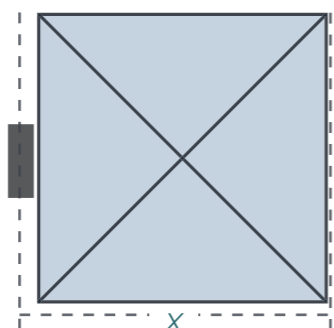

SUBLIMO PRO 200X200 X=1000 MM
SUBLIMO PRO Ø300 X=1500 MM

TEATRO PRO Ø250 X=1350 MM

LATERNA PRO 300X300 X=3100 MM
LATERNA PRO Ø350 X=3600 MM

VATICANO PRO Ø250 CM X=1250 MM

CIELO PRO 260X260 X=2910 MM

FRATELLO PRO 300X300 X=3250 MM