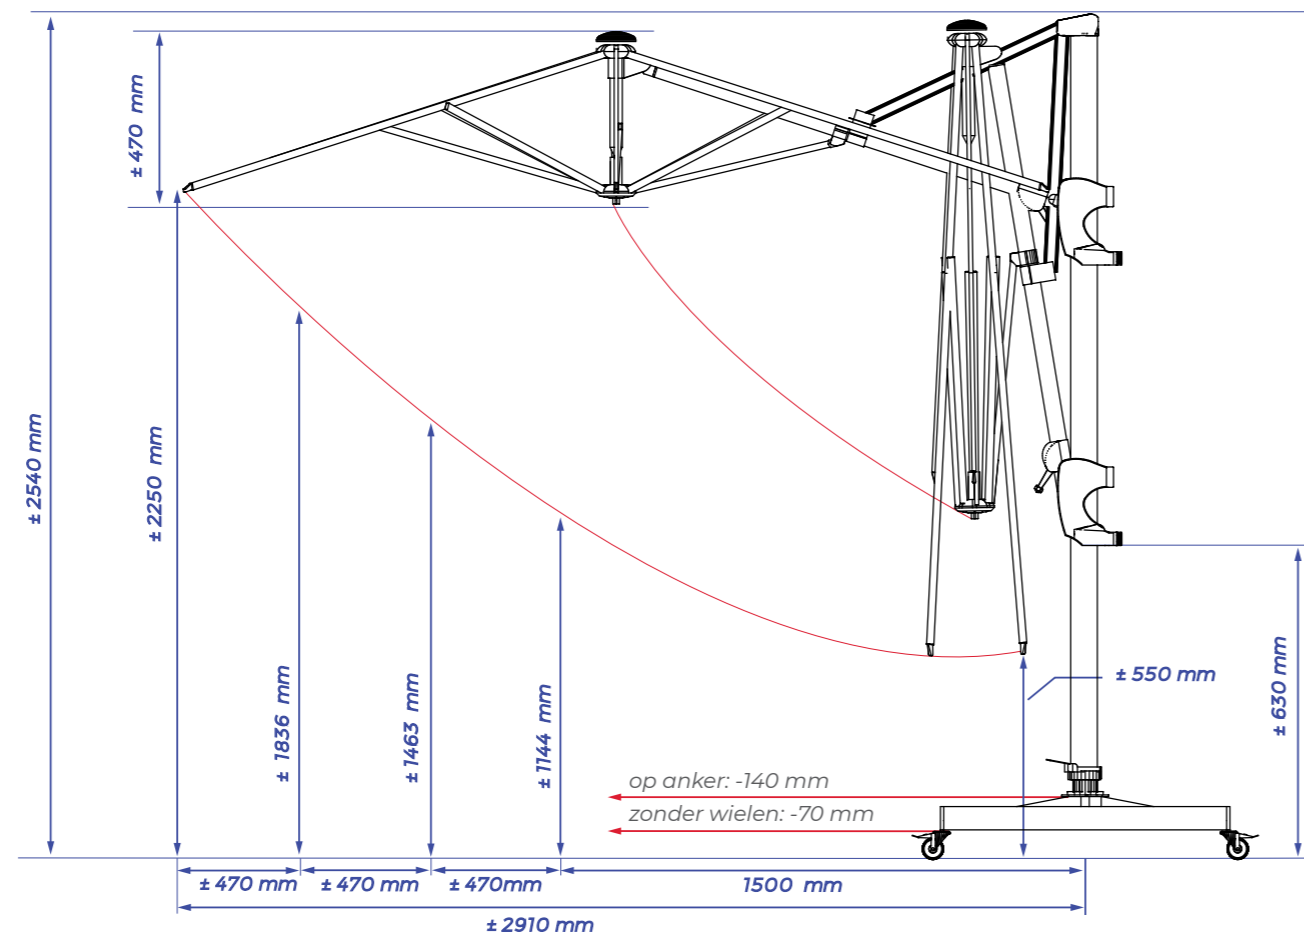

2.6×2.6 METER

KEUZE UIT 4 DOEKTINTEN

PARELWIT
.42

PLATINUMGRIJS
.177

TAUPE
.144

ZWART
.150

SPECIFICATIES & PRIJZEN

UIT VOORRAAD LEVERBAAR*

Artikelnummer	Omschrijving	Prijs in € excl. BTW	Prijs in € incl. BTW	Specificaties
826.28.kleurcode	Cielo Pro 260x260 cm	577,68	699,00	Gratis beschermhoes ja
826.26.888	Kruisvoet Cielo Pro	Gratis bij aankoop	Gratis bij aankoop	Zweefparasol ja
832.33.99	Laterna Pro tegelvoet + Cielo adaptieplaat	180,99	219,00	Middenmast nee
835.50.994	Set van 4 zwenkwielen 50 mm zwart	62,00	75,00	Telescopische mast nee
530.17.50	Grondanker Cielo Pro	49,55	59,95	Verlichting inbegrepen ja
532.13.50	Ingraafvoet Cielo Pro	148,72	179,95	Kleurvast waterdicht doek ja
832.50.99	Afdekplaat tegelstandaard laag zilvergrijs	156,20	189,00	Mast in 2 delen nee
535.24.84	Accento click-on Lamp	Gratis bij aankoop	Gratis bij aankoop	Kantelbaar ja

Verlichting en verwarming zie pagina's 68-73
Afbeeldingen van voeten en ankers zie pagina's 82-83

TIJDLOOS FRAMEKLEUR

ZILVERGRIJS

VIDEO

Draaibaar 360°	ja
Zijwaarts kantelbaar	nee
Volant (geen meerprijs)	nee
Bediening	Lierwerk
Gewicht doek per m²	300 gram
Geïntegreerde baleinveren	nee
Aantal baleinen	8
Sluit boven de tafel	nee
Mastdiameter	65 mm

*Zo lang de voorraad strekt