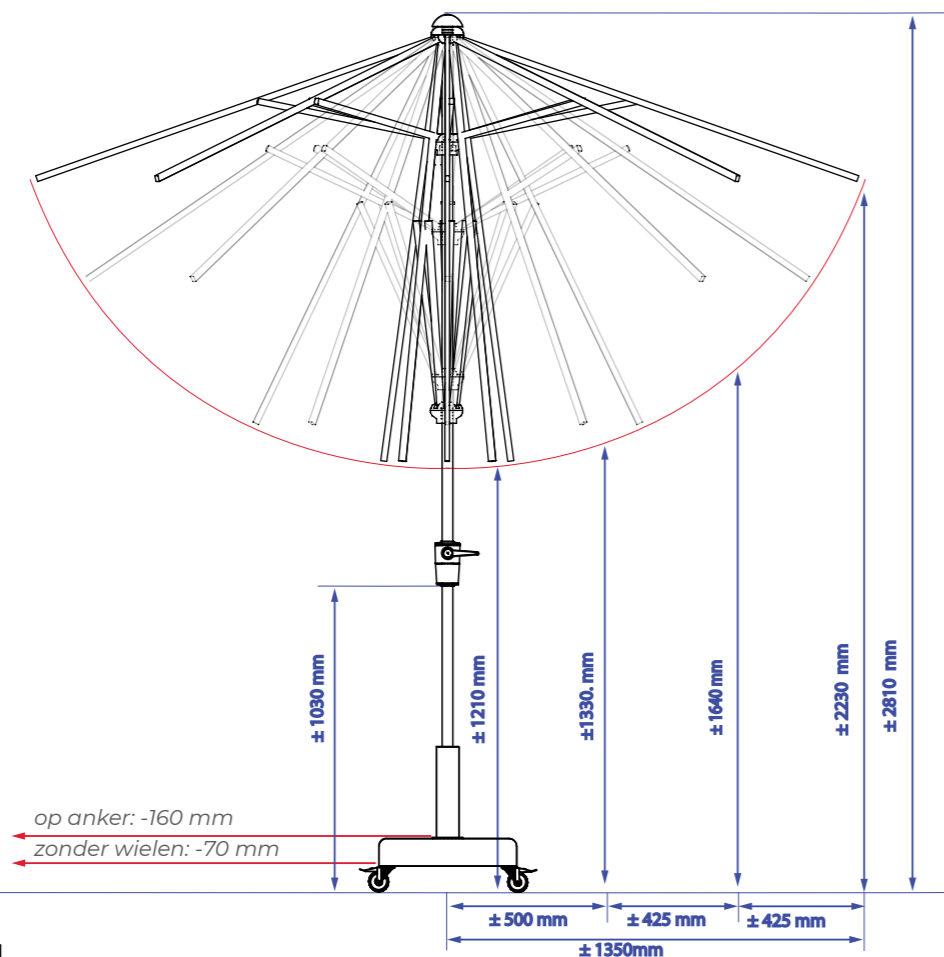

Ø2.7 METER

KEUZE UIT 6 DOEKTINTEN

SPECIFICATIES & PRIJZEN

UIT VOORRAAD LEVERBAAR*

Artikelnummer	Omschrijving	Prijs in € excl. BTW	Prijs in € incl. BTW	Specificaties
828.30.kleurcode	Teatro Pro Ø 270 cm	164,46	199,00	Gratis beschermhoes ja
527.40.99	Vulbare voet Teatro Pro	45,45	55,00	Zweefparasol nee
527.38.55	Grondanker Teatro Pro	63,64	77,00	Middenmast ja
535.30.35	Betonvoet 35 kg	81,82	99,00	Telescopische mast nee
535.31.60	4x wielen t.b.v. betonvoet 35 kg	41,32	50,00	Verlichting inbegrepen nee
535.30.45	Betonvoet 45 kg	114,88	139,00	Kleurvast waterdicht doek ja
535.55.00	Granietvoet 55 kg	247,93	300,00	Mast in 2 delen ja
535.30.10	Stalen grasspies	65,29	79,00	Kantelbaar nee
535.24.84	Accento click-on lamp	74,34	89,95	Draaibaar 360° nee

Verlichting en verwarming zie pagina's 68-73
Afbeldingen van voeten en ankers zie pagina's 82-83

TIJDLOOS FRAMEKLEUR

VIDEO

Zijwaarts kantelbaar	nee
Volant (geen meerprijs)	nee
Bediening	lierwerk
Gewicht doek per m²	300 gram
Geïntegreerde baleinveren	nee
Aantal baleinen	8
Sluit boven de tafel	ja
Mastdiameter	38 mm

*Zo lang de voorraad strekt