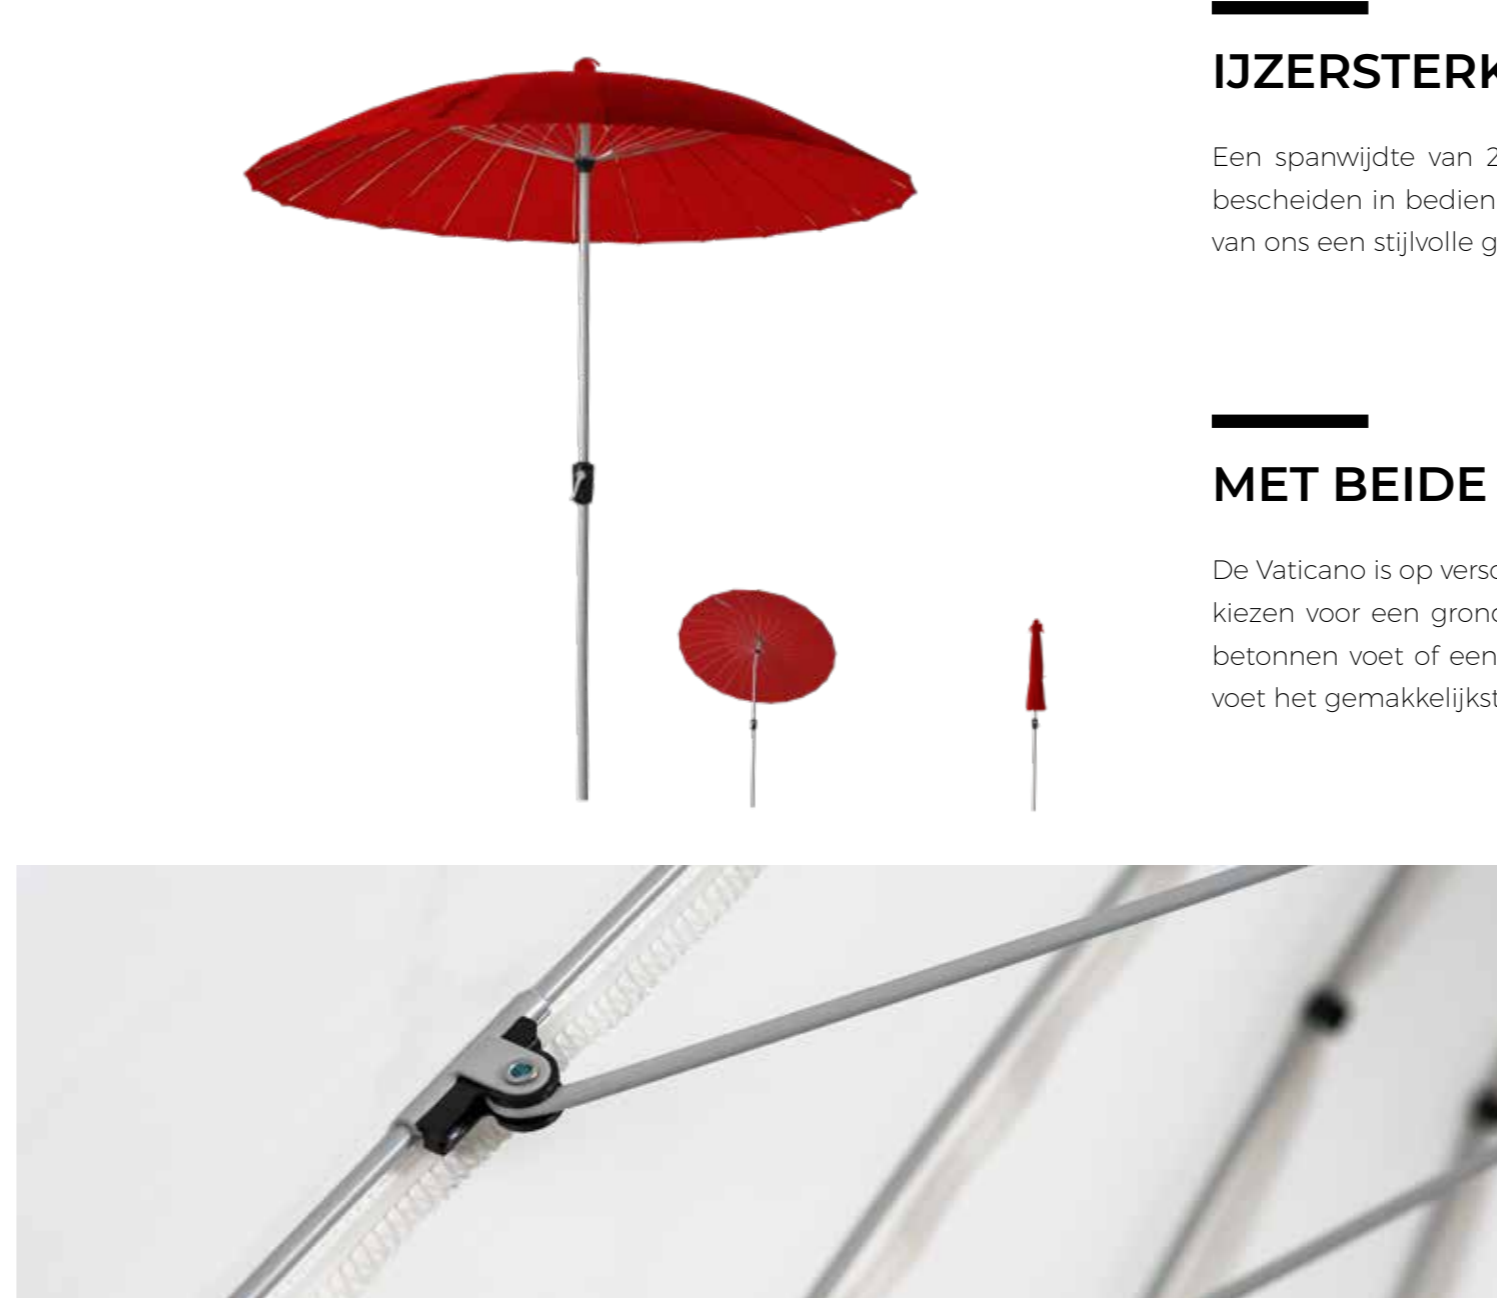

IJZERSTERK MAAR VEDERLICHT

Een spanwijdte van 250cm laat zich zelden zo licht bedienen. De Vaticano is bescheiden in bediening, maar grandioos in zijn prestaties. Natuurlijk ontvangt u van ons een stijlvolle grijze beschermhoes bij uw bestelling.

MET BEIDE BENEN OP DE GROND

De Vaticano is op verschillende manieren stevig te bevestigen, u kunt bijvoorbeeld kiezen voor een grondanker dat u met beton in de grond stort, een verrijdbare betonnen voet of een granietvoet. Het is natuurlijk aan u om te beslissen welke voet het gemakkelijkst werkt op uw terras.

24 FLEXIBELE BALEINEN

De 24 baleinen van de Vaticano houden het doek mooi op spanning, ook als de parasol gekanteld wordt, zo kan ook de laagstaande zon tegengehouden worden, zonder dat u zich zorgen hoeft te maken bij een briesje wind.