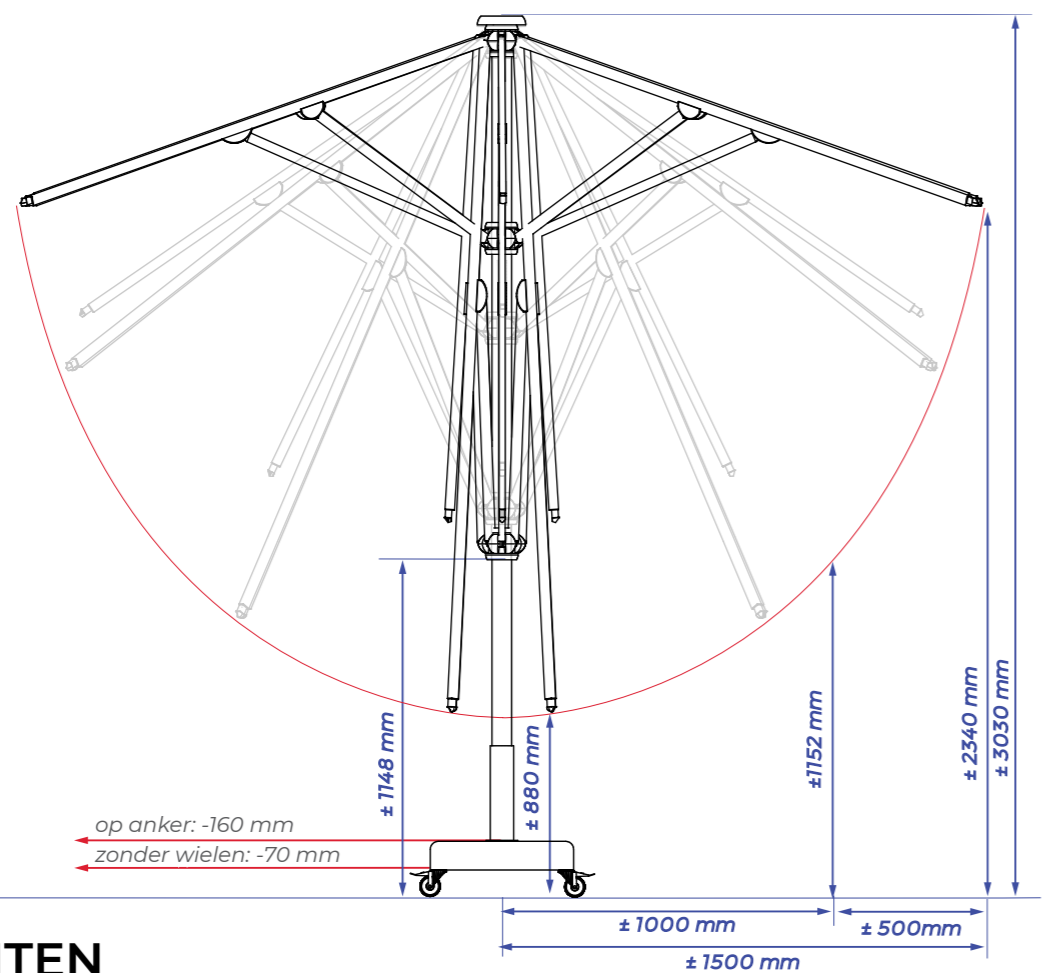

3x3 METER

KEUZE UIT 6 DOEKTINTEN

PARELWIT
.42

PLATINUMGRIJS
.177

TAUPE
.144

ROOD
.123

MARINEBLAUW
.125

ZWART
.150

SPECIFICATIES & PRIJZEN

UIT VOORRAAD LEVERBAAR*

Artikelnummer	Omschrijving	Prijs in € excl. BTW	Prijs in € incl. BTW	Specificaties
834.33.kleurcode	Patio Pro 300x300 cm	453,72	549,00	Gratis beschermhoes ja
535.28.50	Vulvoet Patio zwart 70-100 kg	81,82	99,00	Zweefparasol nee
535.28.62	Vulvoet Patio grijs 70-100 kg	81,82	99,00	Middenmast ja
527.51.55	Grondanker Patio Pro	73,55	89,00	Telescopische mast nee
535.55.00	Granietvoet 55 kg	247,93	300,00	Verlichting inbegrepen nee
535.30.60	Betonvoet 60 kg	180,99	219,00	Kleurvast waterdicht doek ja
535.31.60	4x wiel t.b.v. betonvoet 60 kg	41,32	50,00	Mast in 2 delen nee
535.25.99	Solero Lux LED strips parasolverlichting met afstandbediening	165,28	199,99	Kantelbaar nee

Verlichting en verwarming zie pagina's 68-73
Afbbeeldingen van voeten en ankers zie pagina's 82-83

TIJDLOOS FRAMEKLEUR

ZILVERGRIJS

VIDEO

Gratis beschermhoes	ja
Zweefparasol	nee
Middenmast	ja
Telescopische mast	nee
Verlichting inbegrepen	nee
Kleurvast waterdicht doek	ja
Mast in 2 delen	nee
Kantelbaar	nee
Draaibaar 360°	nee
Zijwaarts kantelbaar	nee
Volant (geen meerprijs)	nee
Bediening	koord + katrol
Gewicht doek per m²	300 gram
Geïntegreerde baleinveren	ja
Aantal baleinen	8
Sluit boven de tafel	nee
Mastdiameter	51 mm

*Zo lang de voorraad strekt