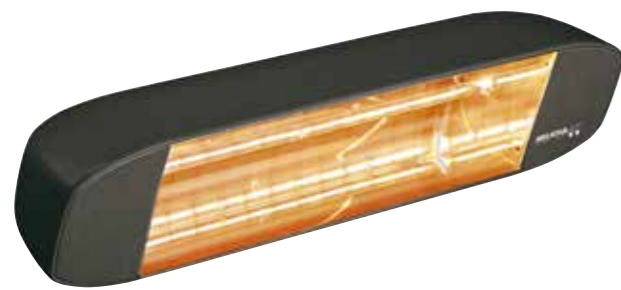

KEUZE UIT 2 HEATERS

Product	Heliosa 11
Wattage	1500 watt
Branduren	5000-7000
Maten	450mm x 130mm x 90mm
Gewicht	1 kg
Lamp	Amber light
Beschermingsgraad	IP X5 (straalwaterdicht)
Verkrijgbare kleuren	Antraciet
Aansluiting	5 m snoer met losse stekker
Bevestiging	Muur/baleinbeugel gratis
Oppervlaktebereik bij 17°C	12 tot 15 m²