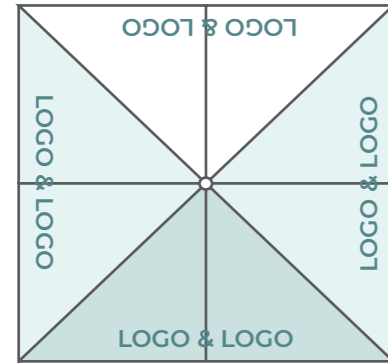

MOGELIJKE POSITIONERINGEN VOOR UW LOGO

KEUZE UIT VERSCHILLENDE KLEUREN FOLIE

P.S. Film - P.S. Film Extra - P.S. Stretch - P.S. Hi-Tech

Con supporto adesivizzato - Adhesive backing - Rückklabender Polyesterträger
Stacco a caldo o a freddo - Warm or cold peel - Warm oder kalt abziehen

**Disponibile anche in P.S. 60/100 / available also in P.S. 60/100 / auch als P.S. 60/100 verfügbar
Disponibile anche in P.S. 30/50 / available also in P.S. 30/50 / auch als P.S. 30/50 verfügbar

A001 Bianco / white / Weiss / *10000	A002 Rosa chiaro / light pink / Zartrosa	A003 Blu scuro / dark blue / Dunkelblau	A004 Marrone / wood / Holz
A005 Crema / cream / Creme	A006 Rosa / pink / Rosa	A007 Blu scuro / navy blue / Dunkelblau	A008 Giallo / gold / Gelb
A009 Rosso / red / Rot	A010 Verde / green / Grün	A011 Blu / blue / Blau	A012 Giallo / yellow / Gelb
A013 Arancione / orange / Orange	A014 Verde scuro / dark green / Dunkelgrün	A015 Nero / black / Schwarz	A016 Rosa / pink / Rosa
A017 Rosso / red / Rot	A018 Verde / green / Grün	A019 Blu / blue / Blau	A020 Giallo / yellow / Gelb
A021 Rosso / red / Rot	A022 Verde / green / Grün	A023 Blu / blue / Blau	A024 Giallo / yellow / Gelb
A025 Rosso / red / Rot	A026 Verde / green / Grün	A027 Blu / blue / Blau	A028 Giallo / yellow / Gelb
A029 Rosso / red / Rot	A030 Verde / green / Grün	A031 Blu / blue / Blau	A032 Giallo / yellow / Gelb
A033 Rosso / red / Rot	A034 Verde / green / Grün	A035 Blu / blue / Blau	A036 Giallo / yellow / Gelb
A037 Rosso / red / Rot	A038 Verde / green / Grün	A039 Blu / blue / Blau	A040 Giallo / yellow / Gelb

Siser

RICHTPRIJZEN

Afmetingen logo bij plotten	Prijs per logo in 1 kleur in € excl. BTW	Prijs per logo in 1 kleur in € incl. BTW
50x17 cm	32,50	39,33
70x17 cm	40,00	48,40
80x17 cm	45,00	54,45
100x17 cm	50,00	60,50
130x17 cm	60,00	72,60
50x30 cm	44,00	53,24
80x30 cm	62,00	75,02
100x30 cm	73,50	88,94
130x30 cm	90,00	108,90
50x50 cm	63,50	76,84
80x50 cm	93,00	112,53
100x50 cm	112,50	136,13
130x50 cm	141,00	170,61
60x60 cm	85,00	102,85

Afmetingen logo bij zeefdruk	Prijs per logo in 1 kleur in € excl. BTW	Prijs per logo in 1 kleur in € incl. BTW
Opstartkosten	75,00 per kleur	90,75 per kleur
40x50 cm >10 st	40,00	48,40
40x50 cm >25 st	38,00	45,98
40x50 cm >50 st	36,00	43,56
40x50 cm >100 st	35,00	42,35
50x70 cm > 10 st	48,00	58,08
50x70 cm > 25 st	46,00	55,66
50x70 cm > 50 st	44,00	53,24
50x70 cm > 100 st	43,00	52,03

2-4 WEKEN*

* Afhankelijk van gekozen drukmethode