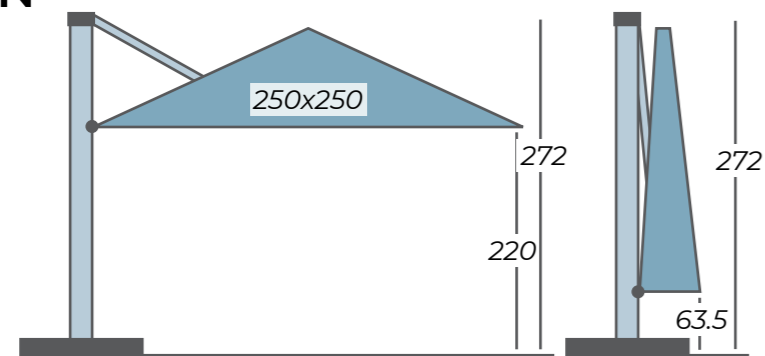

AFMETINGEN