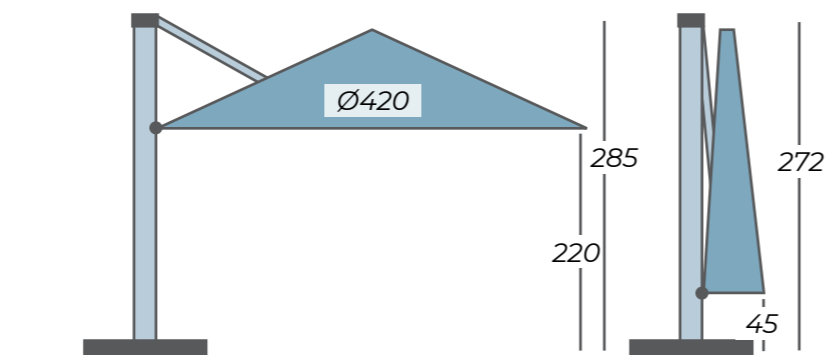

AFMETINGEN