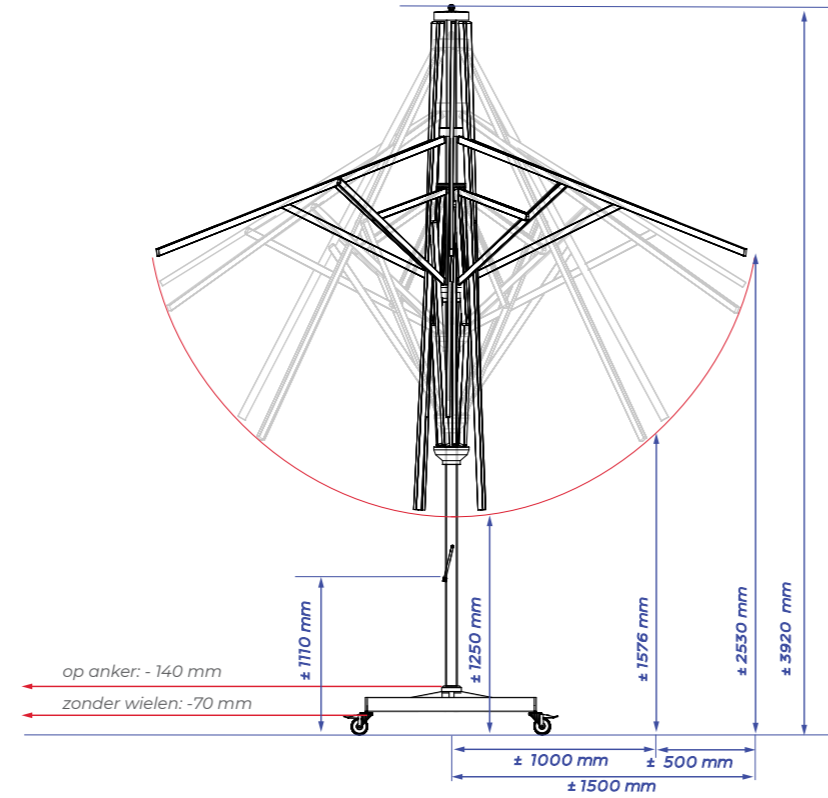

4x3 METER

SPECIFICATIES & PRIJZEN

UIT VOORRAAD LEVERBAAR*

Artikelnummer	Omschrijving	Prijs in € excl. BTW	Prijs in € incl. BTW
844.33.kleurcode	Maestro Pro 300x400 cm	1197,52	1449,00
844.44.kleurcode	Maestro Pro 400x400 cm	1238,84	1499,00
835.63.50	Tegelvoet Maestro Pro	222,31	269,00
850.44.50	Grondanker Maestro Pro	164,46	199,00
835.75.994	Set van 4 zwenkwielen 75 mm zwart	81,00	98,00
832.50.99	Afdekplaat tegelstandaard laag zilvergrijs	156,20	189,00

Verlichting en verwarming zie pagina's 68-73
Afbeeldingen van voeten en ankers zie pagina's 82-83

Specificaties	
Gratis beschermhoes	ja
Zweefparasol	nee
Middenmast	ja
Telescopische mast	ja
Verlichting inbegrepen	nee
Kleurvast waterdicht doek	ja
Mast in 2 delen	nee
Kantelbaar	nee
Draaibaar 360°	nee
Zijwaarts kantelbaar	nee
Volant (geen meerprijs)	standaard
20 cm breed	
Bediening	lierwerk
Gewicht doek per m²	300 gram
Geïntegreerde baleinveren	nee
Aantal baleinen	8
Sluit boven de tafel	ja
Mastdiameter	81 mm

TIJDLOOS FRAMEKLEUR

VIDEO

*Zo lang de voorraad strekt