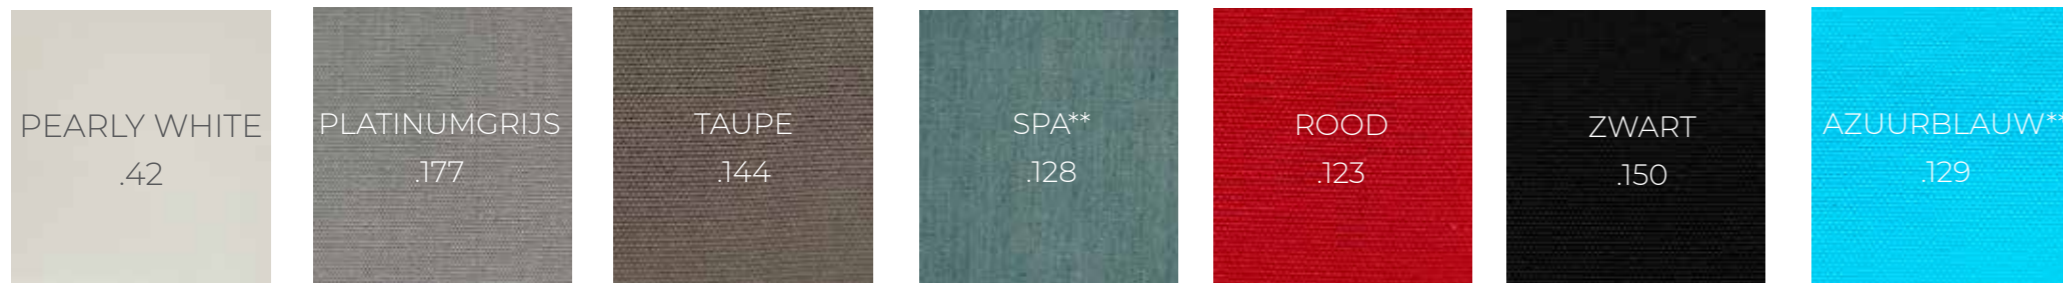

**Deze kleur wordt in beperkte oplage geproduceerd en is enkel beschikbaar voor de 200x200 cm-uitvoering van Sublimo Pro