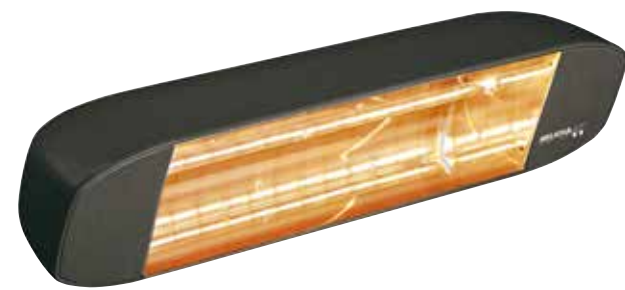

SPATWATERDICHT

De stralers zijn spatwaterdicht en gemaakt van weerbestendig aluminium. De speciale isolatie voorkomt oververhitting van de behuizing en het rooster aan de voorzijde voorkomt aanraking van de halogeenlamp. Van verblinding is geen sprake, door het gebruik van gefilterde lampen.

KEUZE UIT 3 HEATERS

Product	Heliosa 11
Wattage	1500 watt
Branduren	5000-7000
Maten	450mm x 130mm x 90 mm
Gewicht	1 kg
Lamp	Amber light
Beschermingsgraad	IP X5 (straalwaterdicht)
Verkrijgbare kleuren	Antraciet
Aansluiting	5 m snoer met losse stekker
Bevestiging	Muur/baleinbeugel gratis
Oppervlaktebereik bij 17°C	12 tot 15 m²

Product	Heliosa 66
Wattage	2000 watt
Branduren	5000-7000
Maten	510mm x 160mm x 215mm
Gewicht	2,1 kg
Lamp	Amber light
Beschermingsgraad	IP X5 (straalwaterdicht)
Verkrijgbare kleuren	Antraciet
Aansluiting	5 m snoer met losse stekker
Bevestiging	Muur/baleinbeugel gratis
Oppervlaktebereik bij 17°C	20 tot 25 m²